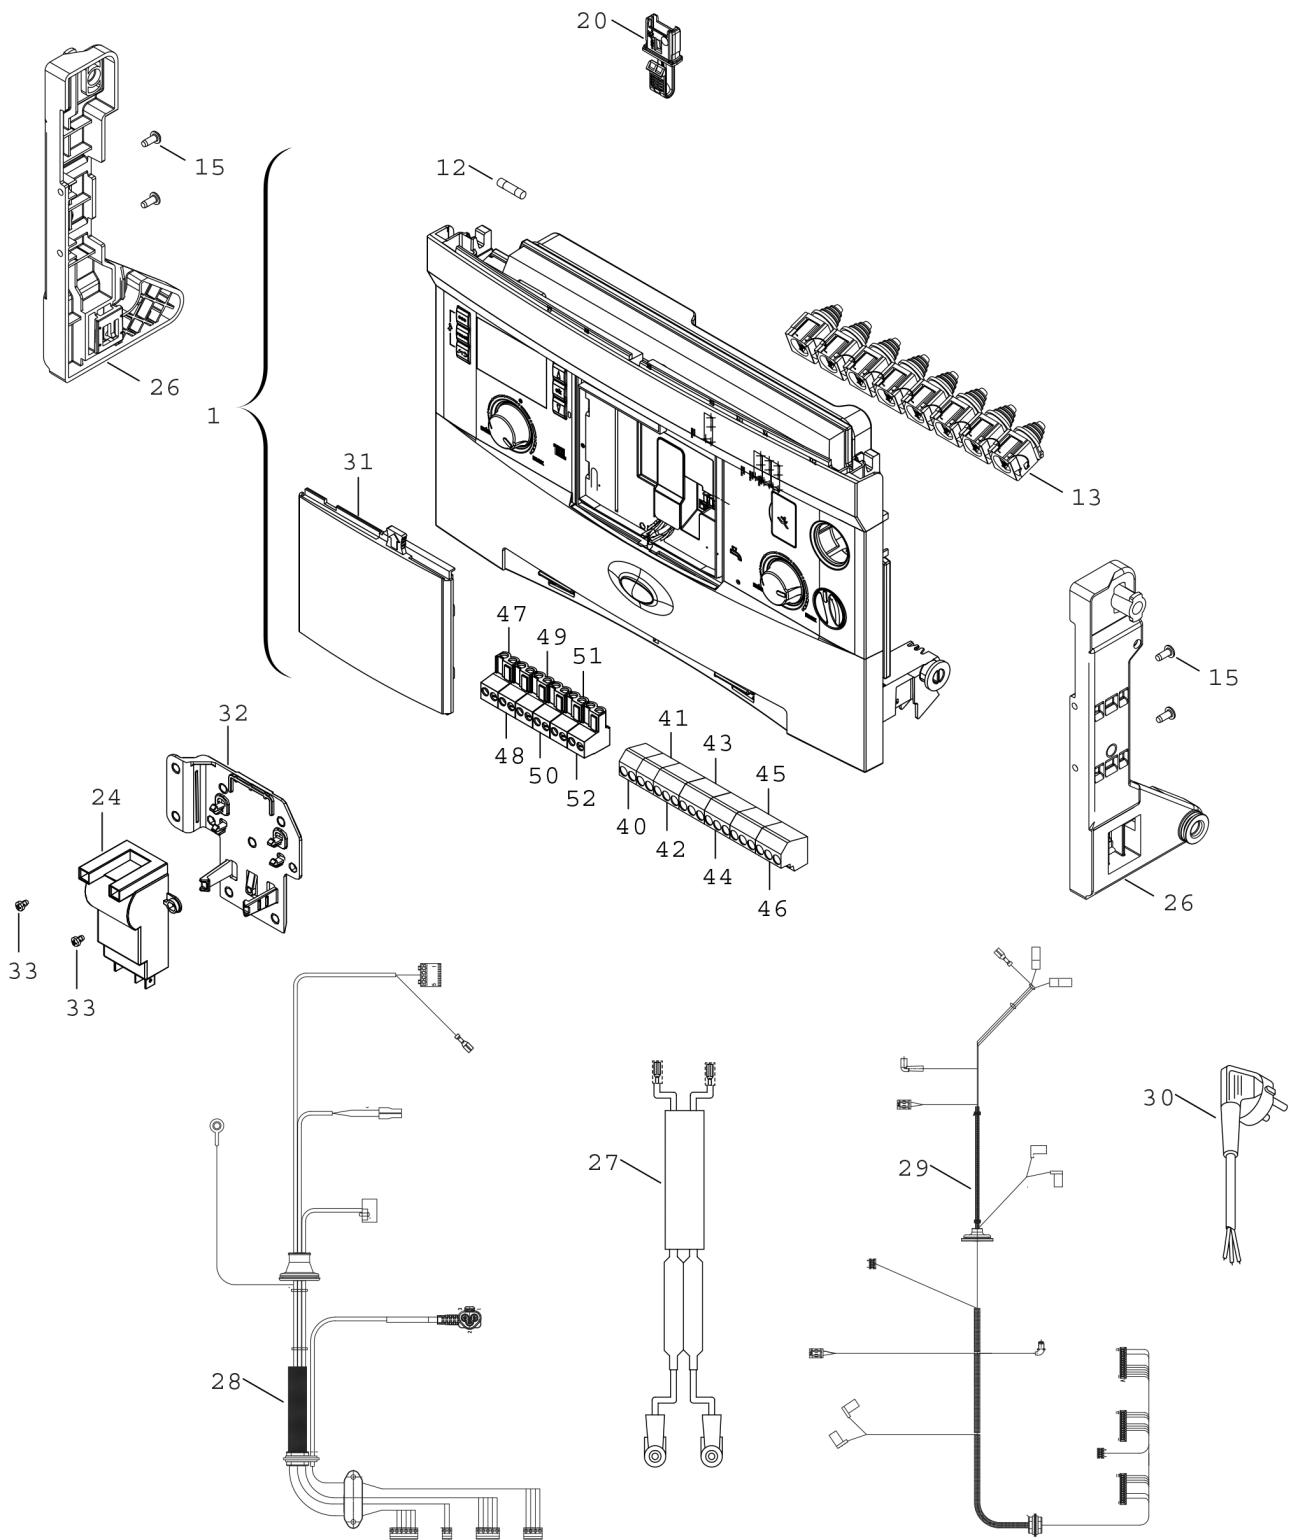

Explosionszeichnung

8738892315.af

Ersatzteile

Pos.	Bestellnummer	Bezeichnung	Anmerkung	Preisgruppe
1	8 737 602 757	Steuergerät Skin Mid Ratio ROW Ratio		56
12	8 744 503 040 0	Sicherung 5x20 F 5A (50x)		24
13	8 712 201 007 0	Zugentlastung		13
15	2 914 211 302 0	Schraube		10
20	8 737 602 634	Kodierstecker KIM 1811 DE (NG)		18
20	8 737 602 635	Kodierstecker KIM 1813 DE (LPG)		18
24	7 736 700 599	Zündtrafo	>=FD953	27
24	8 737 902 957 0	Transformator	<FD953	31
26	8 718 643 970 0	Halter		19
27	8 718 649 254 0	Zündkabel		17
27	8 737 602 760	Zündkabel	>=FD953	18
28	8 718 649 253 0	Kabelbaum		30
29	8 718 645 949 0	Kabelbaum		29
30	8 718 643 626 0	Netzkabel		18
31	8 711 000 302 0	Gehäusefront Bedienelement		18
32	8 718 650 618 0	Halter		11
33	8 719 905 146 0	Schraube M4x6 (10x)		12
40	8 714 404 405 0	Anschlussklemme 2-pol FR/FS blau		28
41	8 714 404 406 0	Anschlussklemme 2-pol HW/CH gelb		28
42	8 714 404 404 0	Anschlussklemme 3-pol N/L orange (5x)		29
43	8 714 404 407 0	Anschlussklemme 3-pol N/L grau (5x)		29
44	8 714 404 403 0	Anschlussklemme 3-pol N/L violett (5x)		29
45	8 714 404 408 0	Anschlussklemme 3-pol N/L grün (5x)		29
46	8 714 404 402 0	Anschlussklemme 3-pol N/L weiß (5x)		29
47	8 744 404 090 0	Anschlussklemme 2-pol grün (5x)		29
48	8 744 404 088 0	Anschlussklemme 2-pol orange (5x)		29
49	8 744 404 092 0	Anschlussklemme 2-pol rot (5x)		29
50	8 744 404 089 0	Anschlussklemme 2-pol blau (5x)		29
51	8 744 404 091 0	Anschlussklemme 2-pol grau (5x)		29
52	8 744 404 093 0	Anschlussklemme 2-pol braun (5x)		29
	7 736 901 750	Gasart-Umbausatz>New14kW LPG>L DE		23,00 EUR
	7 736 901 751	Gasart-Umbausatz->New14kW NG>L DE		23,00 EUR
	7 736 901 760	Gasart-Umbausatz>New14kW LPG>NG DE		23,00 EUR
	7 736 901 761	Gasart-Umbausatz>New14kW NG>LPG DE		23,00 EUR
	7 736 901 762	Gasart-Umbausatz->New14kW L>NG DE		23,00 EUR