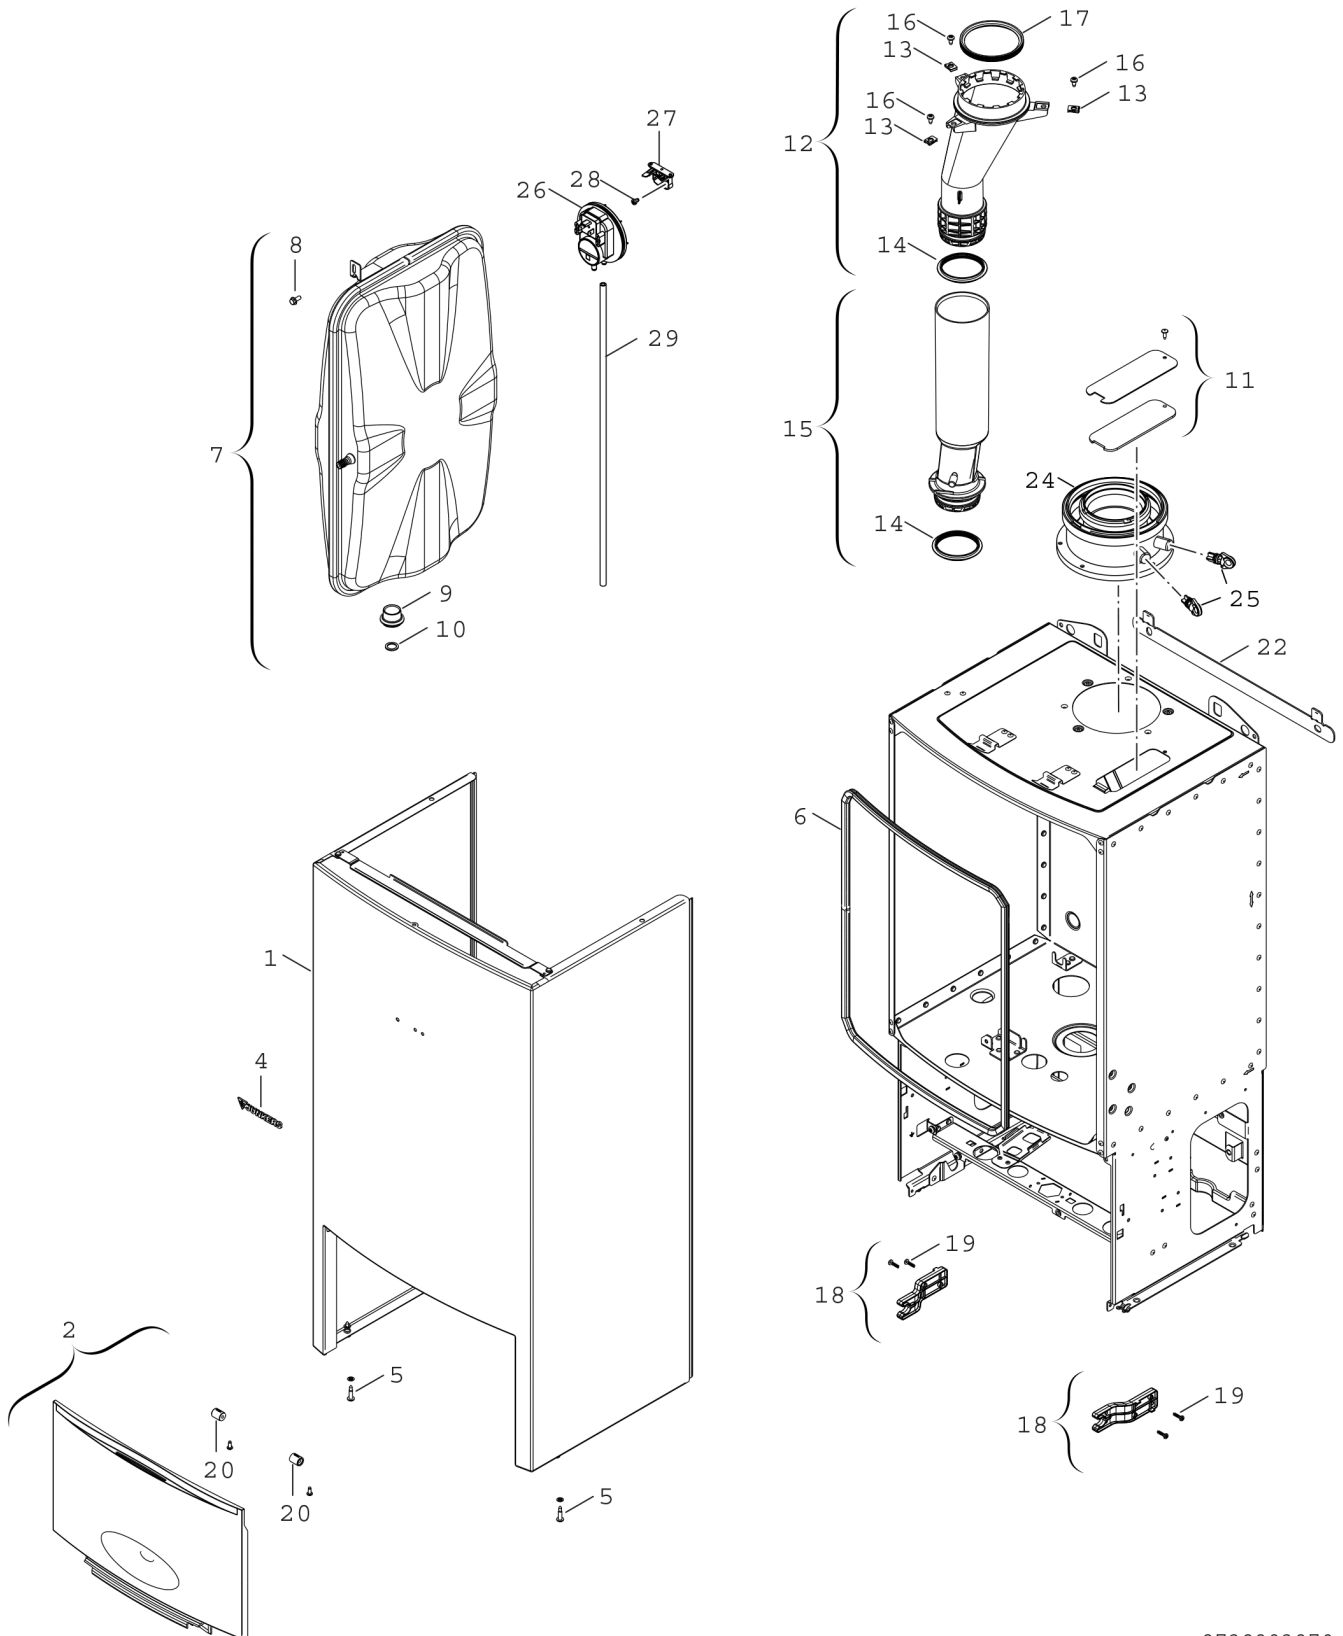

**Explosionszeichnung**

8738893870.aa

## Ersatzteile

Pos.	Bestellnummer	Bezeichnung	Anmerkung	Preisgruppe
1	8 718 643 723 0	Mantel		40
2	8 737 904 95A 0	Blende		30
4	8 701 103 136 0	Logo Junkers		12
5	8 713 403 026 0	Schraube M5X22 (10x)		13
6	8 718 644 531 0	Dichtung		18
7	8 715 407 328 0	Ausdehnungsgefäß		42
8	2 912 301 154 0	Schraube M5X12 (10x)		11
9	8 710 103 209 0	Dichtung		11
10	8 710 103 045 0	Dichtung 18,6x13,5x1,5 (10x)		13
11	8 718 642 325 0	Abdeckblech		20
12	8 718 643 886 0	Abgasrohr		22
13	8 710 609 015 0	Mutter 4,8mm (10x)		13
14	8 737 711 102	Dichtring D59mm (2x)		15
15	8 737 600 616 0	Abgasrohr		17
16	2 910 614 431 0	Schraube 4,8x9,5 (10x)		11
17	8 711 004 232 0	Lippendichtung DN80		19
18	8 718 641 211 0	Halterung		12
19	2 914 211 304 0	Schraube 4x15 (10x)		11
20	8 718 224 267 0	Dämpfer-Set (2x)		14
22	8 737 600 298 0	Befestigungsblech Aufhängung		24
24	8 716 763 274 0	Adapter DN80/125		32
25	8 716 763 266 0	Stopfen		16
26	8 716 106 633 0	Druckschalter		33
27	8 718 641 789 0	Halter APS		10
28	2 914 411 412 0	Schraube M4x8		10
29	8 716 010 113 0	Schlauch		18