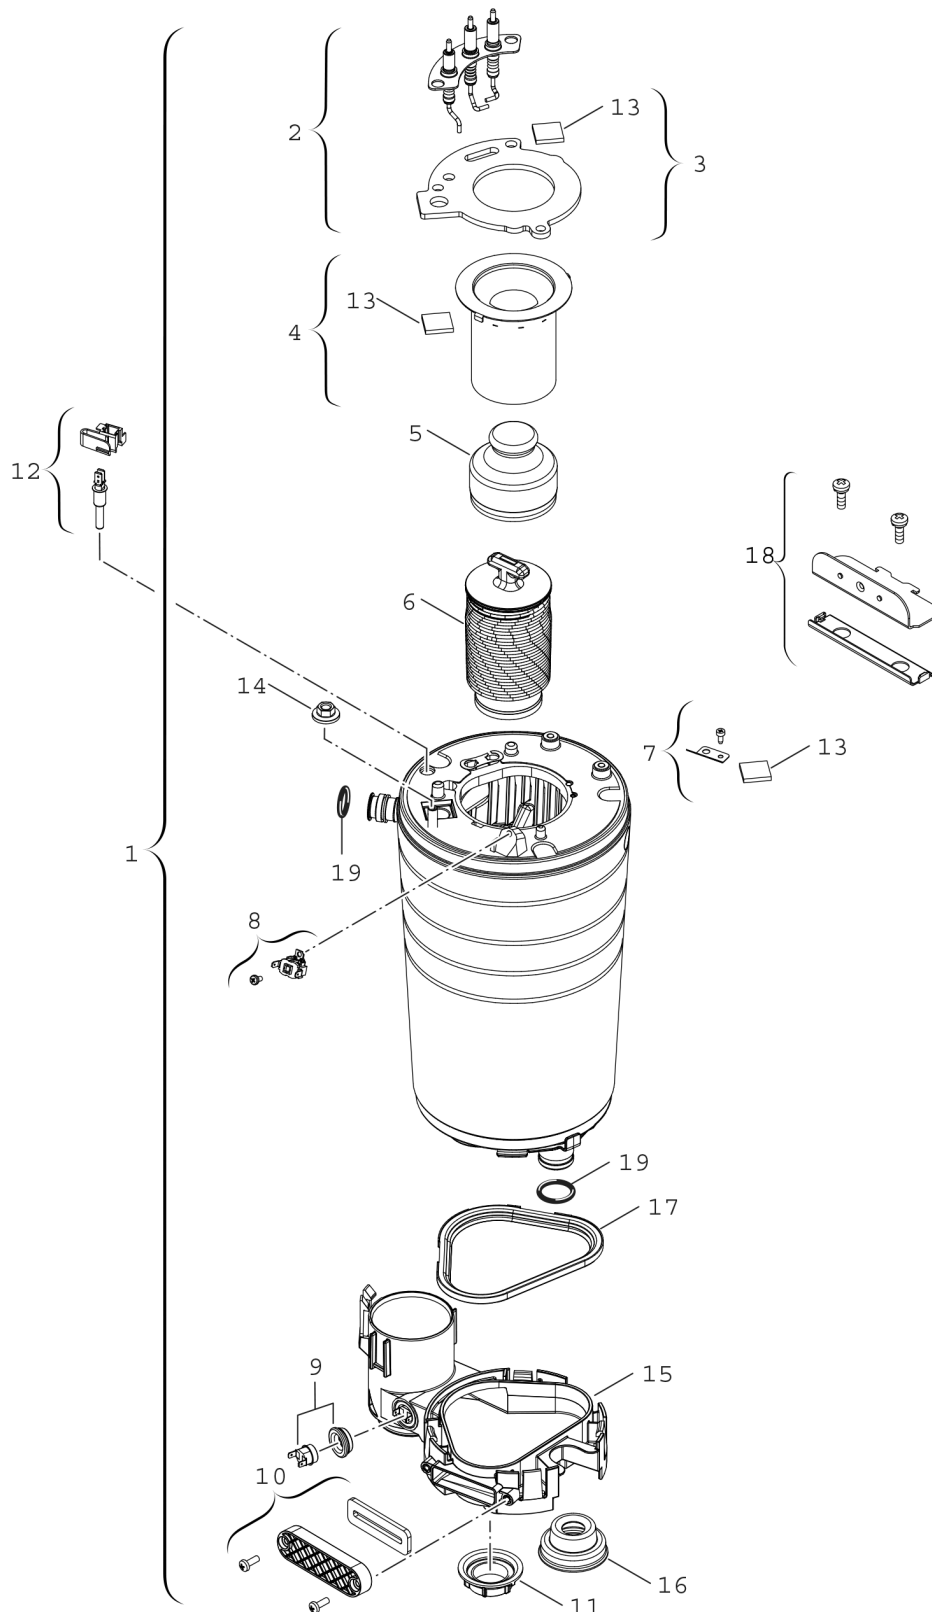

**Explosionszeichnung**

8738893872 . ab

## Ersatzteile

Pos.	Bestellnummer	Bezeichnung	Anmerkung	Preisgruppe
1	8 718 648 281 0	Wärmeblock		56
2	8 718 107 087 0	Elektrodensatz	<=FD920	31
2	8 737 602 770	Elektrodensatz	>=FD953	31
3	8 711 004 325 0	Dichtung		19
4	8 718 645 754 0	Brenner		32
5	8 715 405 196 0	Verdrängungskörper		33
6	8 715 405 205 0	Körper unten		35
7	8 715 600 024 0	Spiegelsatz		16
8	8 707 206 196 0	Temperaturbegrenzer		17
9	8 710 506 267 0	Temperaturbegrenzer		23
10	8 718 644 424 0	Verschluss Kondensatsammler Junkers WB6		17
11	8 713 301 196 0	Mutter		10
12	8 714 500 087 0	Temperaturfühler NTC		22
13	8 715 600 018 0	Schauglas		11
14	8 713 301 180 0	Mutter M8		14
15	8 737 701 475 0	Kondensatsammler WB6		29
16	8 716 106 840 0	Dichtgummi		18
17	8 711 004 324 0	Dichtgummi		19
18	8 711 304 859 0	Halter		17
	8 737 712 516	Service Kit WB6		35