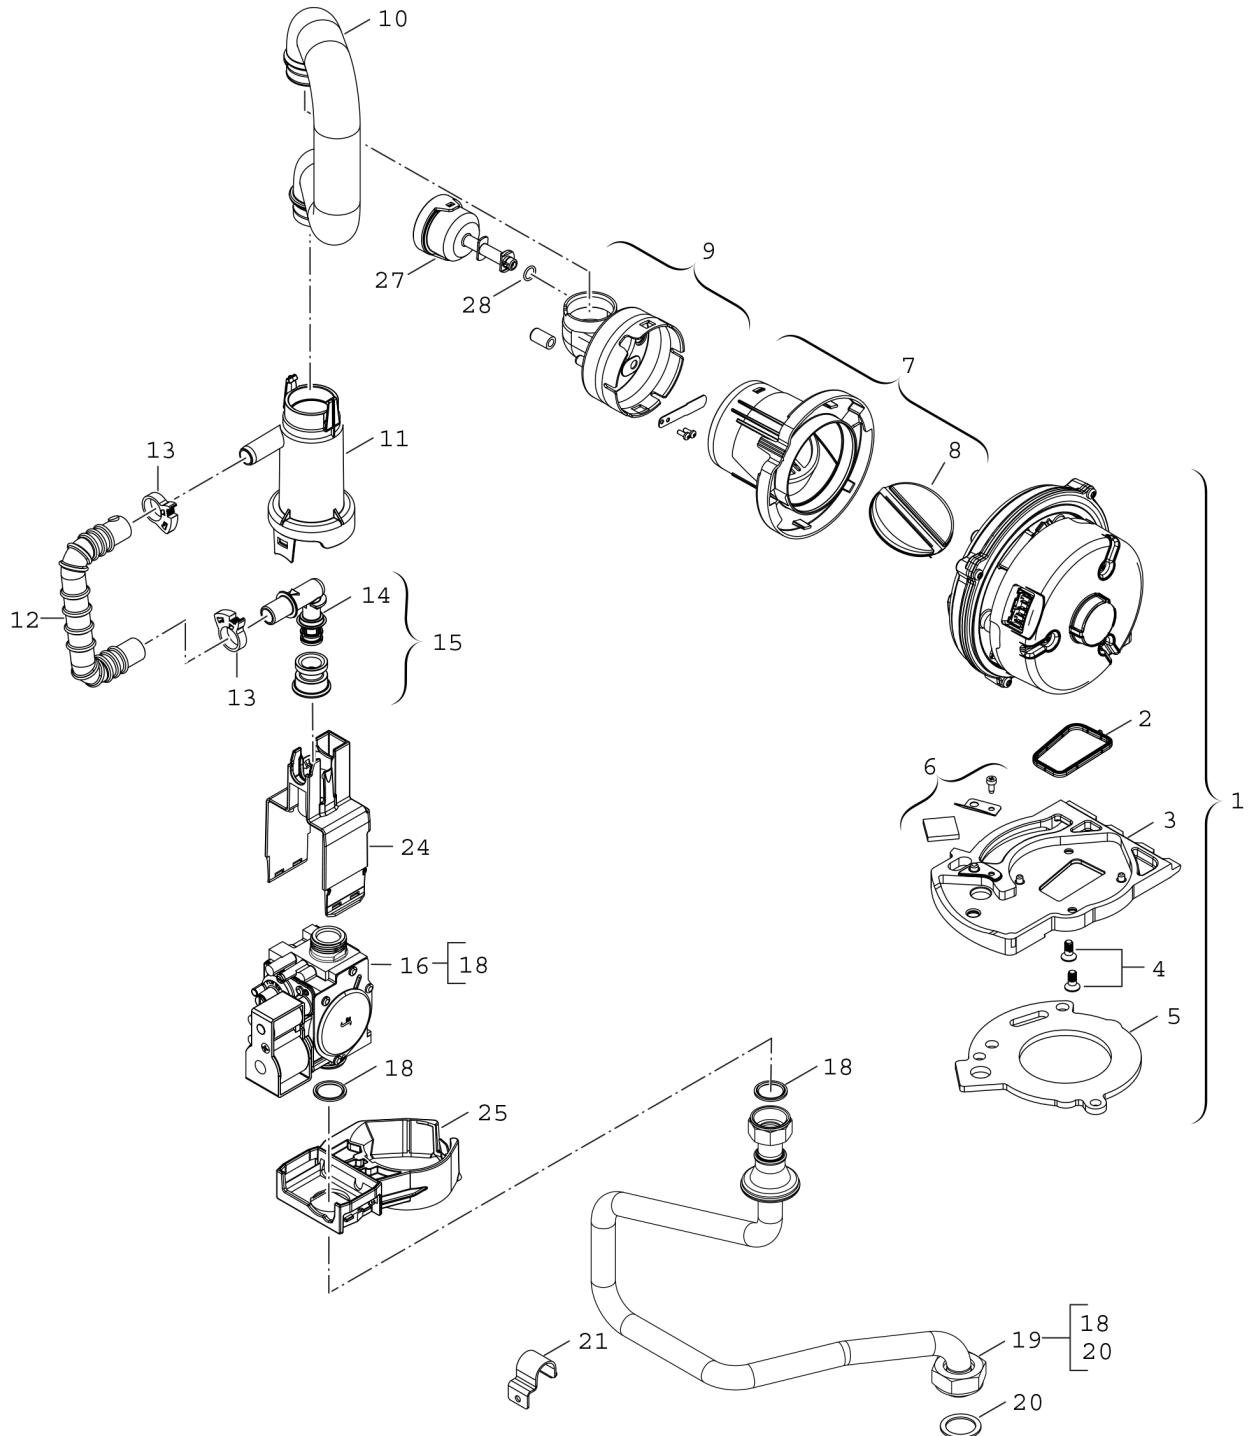

Explosionszeichnung

8738893873.ad

Ersatzteile

Pos.	Bestellnummer	Bezeichnung	Anmerkung	Preisgruppe
1	8 718 224 207 0	Gebälse		48
2	8 718 660 208 0	Dichtung (Gebälse)		12
3	8 718 660 176 0	Anschlussplatte		28
4	8 718 660 200 0	Schraube 60x14 (2x)		12
5	8 711 004 325 0	Dichtung		19
6	8 715 600 024 0	Spiegelsatz		16
7	8 718 222 844 0	Gehäuse		22
8	8 718 222 845 0	Rückströmsicherung		18
9	8 718 222 843 0	Luftbegrenzer		22
10	8 737 602 631	Ansaugrohr mit Loch		20
11	8 737 602 614	Venturirohr		23
12	8 718 645 541 0	Gasrohr		22
13	8 716 106 794 0	Schlauchklemme		14
14	8 716 111 707 0	Gasrohr		16
15	8 737 602 616	Drossel 14kW NG		14
15	8 737 602 617	Drossel 14kW LPG		17
15	8 737 602 633	Drossel 14 kW Lgas		17
16	8 718 647 517 0	Gasarmatur		40
18	8 710 103 161 0	Dichtung 18,3x24,3 (10x)		22
19	8 718 644 024 0	Gasrohr vertikal		28
21	8 718 641 479 0	Halter		13
24	8 718 225 730 0	Gehäuse		18
25	8 718 225 729 0	Träger		19