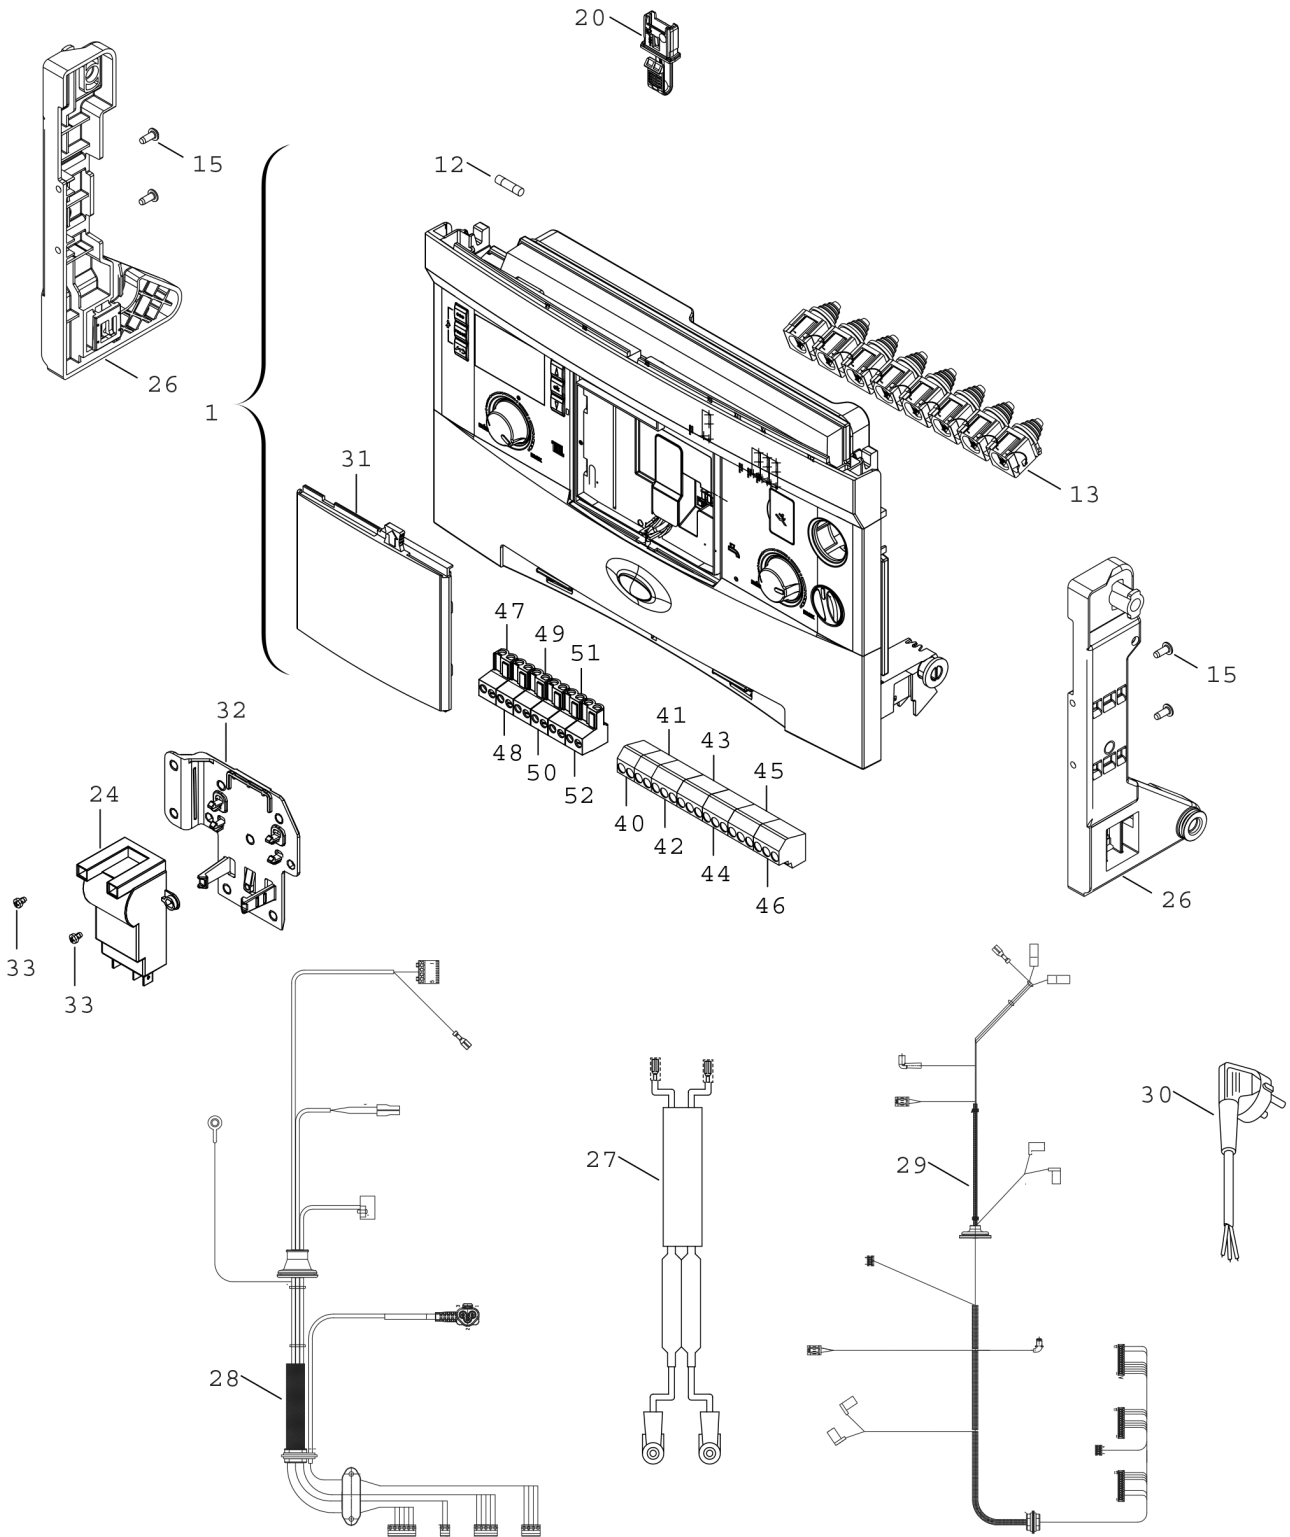

**Explosionszeichnung**

8738892315.af

## Ersatzteile

Pos.	Bestellnummer	Bezeichnung	Anmerkung	Preisgruppe
1	8 737 602 757	Steuergerät Skin Mid Ratio ROW Ratio		56
12	8 744 503 040 0	Sicherung 5x20 F 5A (50x)		24
13	8 712 201 007 0	Zugentlastung		13
15	2 914 211 302 0	Schraube B4x10-St-H		10
20	8 737 602 634	Kodierstecker KIM 1811 DE (NG)		18
20	8 737 602 635	Kodierstecker KIM 1813 DE (LPG)		18
24	7 736 700 599	Zündtrafo	>=FD953	27
24	8 737 902 957 0	Transformator	<FD953	31
26	8 718 643 970 0	Halter		19
27	8 718 649 254 0	Zündkabel		17
27	8 737 602 760	Zündkabel	>=FD953	18
28	8 718 649 253 0	Kabelbaum		30
29	8 718 645 949 0	Kabelbaum		29
30	8 718 643 626 0	Netzkabel		18
31	8 711 000 302 0	Gehäusefront Bedienelement		18
32	8 718 650 618 0	Halter		11
33	8 719 905 146 0	Schraube M4x6 (10x)		12
40	8 714 404 405 0	Anschlussklemme 2-pol FR/FS blau		28
41	8 714 404 406 0	Anschlussklemme 2-pol HW/CH gelb		28
42	8 714 404 404 0	Anschlussklemme 3-pol N/L orange (5x)		29
43	8 714 404 407 0	Anschlussklemme 3-pol N/L grau (5x)		29
44	8 714 404 403 0	Anschlussklemme 3-pol N/L violett (5x)		29
45	8 714 404 408 0	Anschlussklemme 3-pol N/L grün (5x)		29
46	8 714 404 402 0	Anschlussklemme 3-pol N/L weiß (5x)		29
47	8 744 404 090 0	Anschlussklemme 2-pol grün (5x)		29
48	8 744 404 088 0	Anschlussklemme 2-pol orange (5x)		29
49	8 744 404 092 0	Anschlussklemme 2-pol rot (5x)		29
50	8 744 404 089 0	Anschlussklemme 2-pol blau (5x)		29
51	8 744 404 091 0	Anschlussklemme 2-pol grau (5x)		29
52	8 744 404 093 0	Anschlussklemme 2-pol braun (5x)		29
	7 736 901 750	Gasart-Umbausatz>New14kW LPG>L DE		24,50 EUR
	7 736 901 751	Gasart-Umbausatz->New14kW NG>L DE		24,50 EUR
	7 736 901 760	Gasart-Umbausatz>New14kW LPG>NG DE		24,50 EUR
	7 736 901 761	Gasart-Umbausatz>New14kW NG>LPG DE		24,50 EUR
	7 736 901 762	Gasart-Umbausatz->New14kW L>NG DE		24,50 EUR