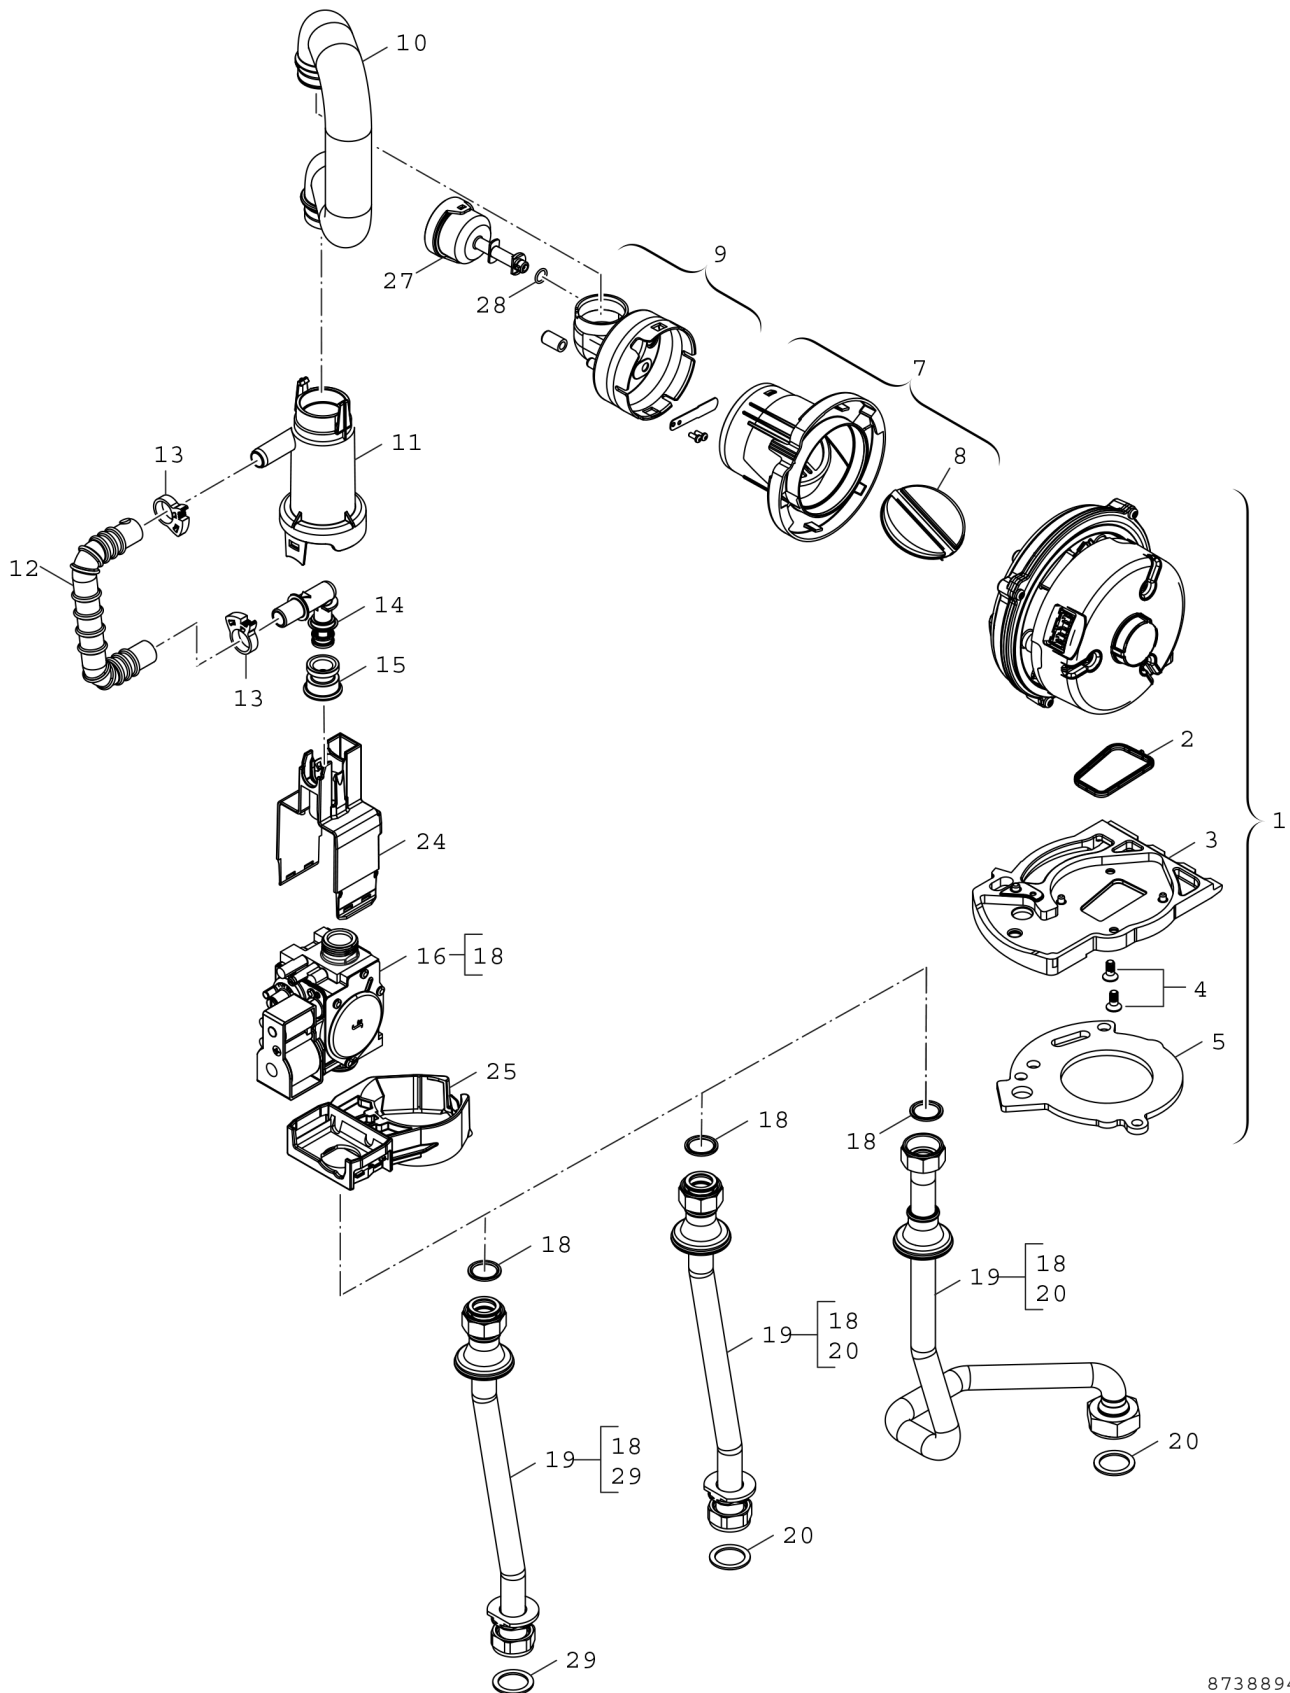

Explosionszeichnung

8738894051.ad

Ersatzteile

Pos.	Bestellnummer	Bezeichnung	Anmerkung	Preisgruppe
1	8 718 224 207 0	Gebälse		48
2	8 718 660 208 0	Dichtung (Gebälse)		12
3	8 718 660 176 0	Anschlussplatte		28
4	8 718 660 200 0	Schraube 60x14 (2x)		12
5	8 711 004 325 0	Dichtung		19
7	8 718 222 844 0	Gehäuse		22
8	8 718 222 845 0	Rückströmsicherung		18
9	8 718 222 843 0	Luftbegrenzer		22
10	8 737 602 631	Ansaugrohr mit Loch		20
11	8 737 602 614	Venturirohr		23
12	8 718 645 541 0	Gasrohr		22
13	8 716 106 794 0	Schlauchklemme		14
14	8 716 111 707 0	Gasrohr		16
15	8 737 602 616	Drossel 14kW NG		14
15	8 737 602 617	Drossel 14kW LPG		17
15	8 737 602 633	Drossel 14 kW Lgas		17
16	8 718 647 517 0	Gasarmatur		40
18	8 710 103 161 0	Dichtung 18,3x24,3 (10x)		22
19	8 718 644 024 0	Gasrohr vertikal		28
20	8 710 103 014 0	Dichtung 30x25x1,5 (10x)		13
24	8 718 225 730 0	Gehäuse		18
25	8 718 225 729 0	Träger		19