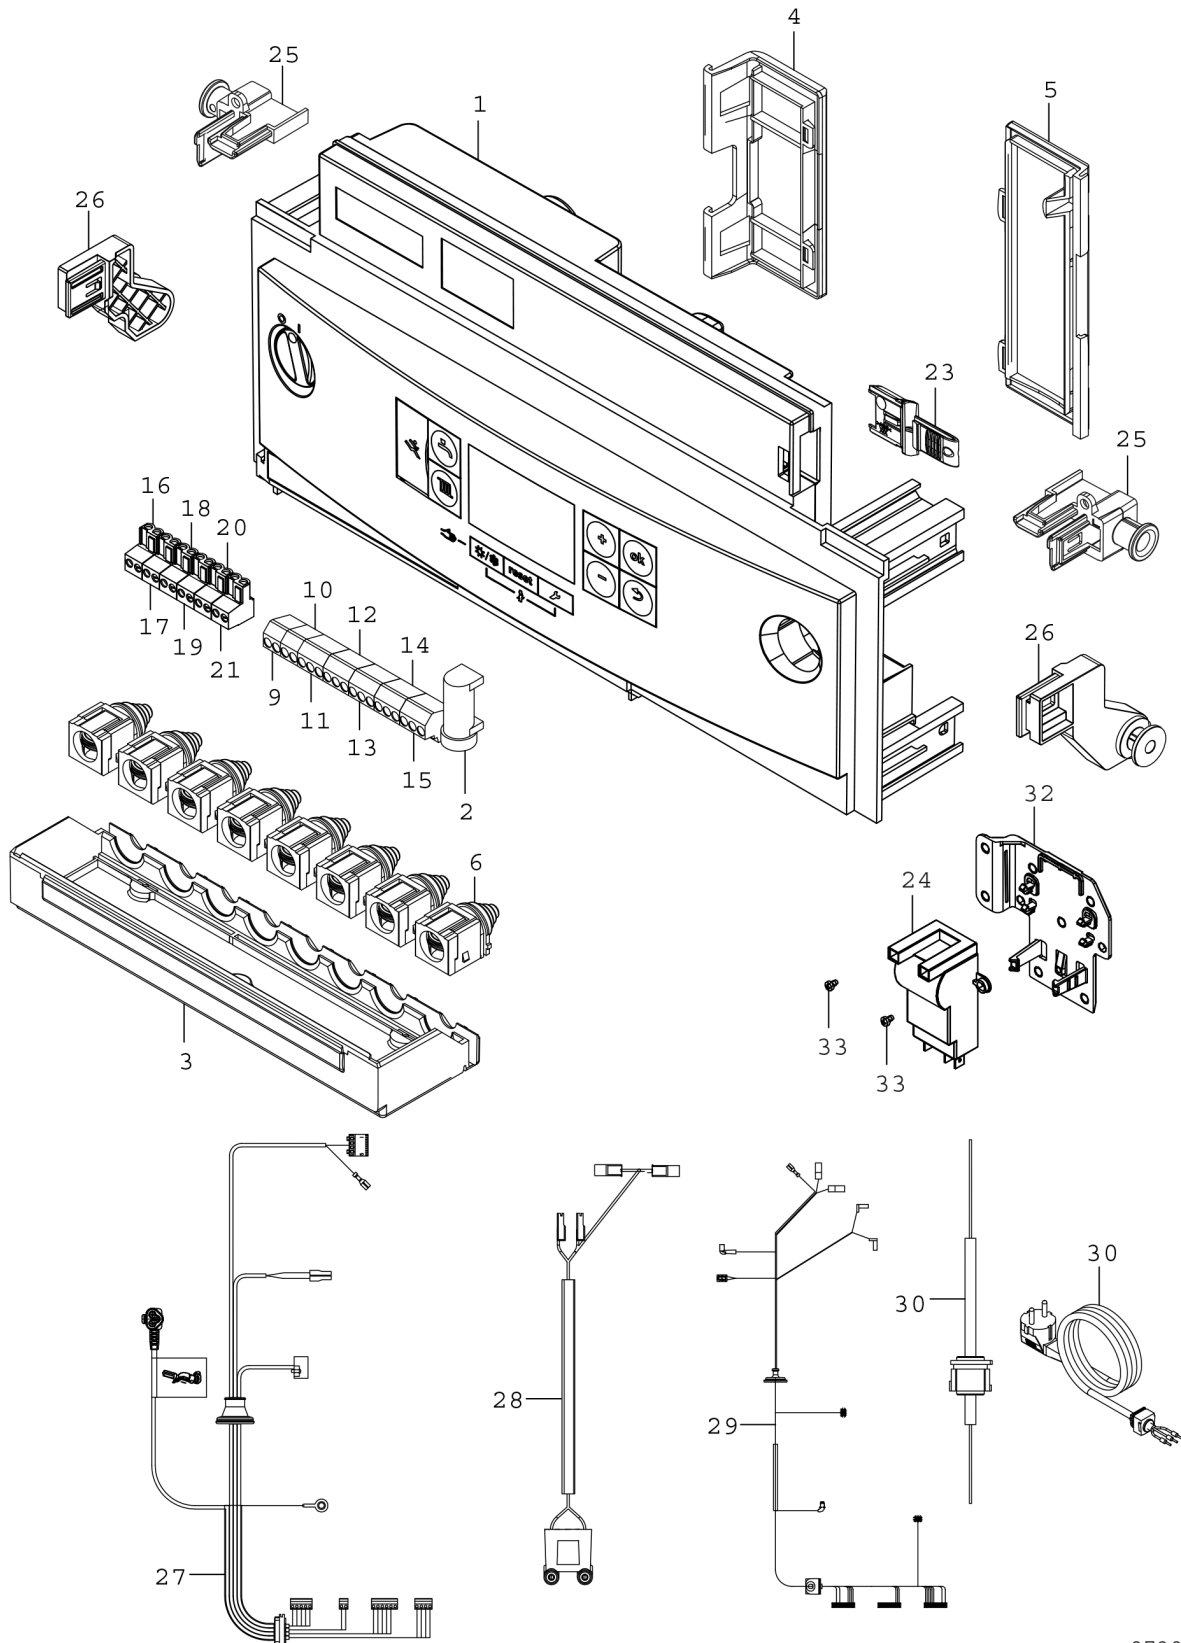

Explosionszeichnung

8738894055.ab

Ersatzteile

Pos.	Bestellnummer	Bezeichnung	Anmerkung	Preisgruppe
1	8 737 602 756	Steuergerät CUS TRIM G-LOW		51
2	8 744 503 040 0	Sicherung 5x20 F 5A (50x)		24
3	8 718 601 45A 0	Abdeckung		19
4	8 718 601 44A 0	Abdeckung		20
5	8 718 601 42A 0	Abdeckung		22
6	8 712 201 007 0	Zugentlastung		13
9	8 714 404 405 0	Anschlussklemme 2-pol FR/FS blau		28
10	8 714 404 406 0	Anschlussklemme 2-pol HW/CH gelb		28
11	8 714 404 404 0	Anschlussklemme 3-pol N/L orange (5x)		29
12	8 714 404 407 0	Anschlussklemme 3-pol N/L grau (5x)		29
13	8 714 404 403 0	Anschlussklemme 3-pol N/L violett (5x)		29
14	8 714 404 408 0	Anschlussklemme 3-pol N/L grün (5x)		29
15	8 714 404 402 0	Anschlussklemme 3-pol N/L weiß (5x)		29
16	8 744 404 090 0	Anschlussklemme 2-pol grün (5x)		29
17	8 744 404 088 0	Anschlussklemme 2-pol orange (5x)		29
18	8 744 404 092 0	Anschlussklemme 2-pol rot (5x)		29
19	8 744 404 089 0	Anschlussklemme 2-pol blau (5x)		29
20	8 744 404 091 0	Anschlussklemme 2-pol grau (5x)		29
21	8 744 404 093 0	Anschlussklemme 2-pol braun (5x)		29
23	8 737 602 801	Kodierstecker 1817 (NG)		21
24	8 737 902 957 0	Transformator		31
25	8 718 640 895 0	Halter		16
26	8 718 648 443 0	Halter		14
27	8 718 649 252 0	Kabelbaum HV		29
28	8 718 649 254 0	Zündkabel	<=FD920	17
28	8 737 602 760	Zündkabel	>=FD953	18
29	8 718 647 457 0	Kabelbaum LV System PWM		28
30	8 718 643 860 0	Netzkabel		19
32	8 718 650 618 0	Halter		11
33	8 719 905 146 0	Schraube M4x6 (10x)		12
	7 736 902 017	Flüssigg.-Umbau LPG-->NG		38,00 EUR
	7 736 902 018	Flüssigg.-Umbau LPG-->NG		38,00 EUR
	7 736 902 019	Flüssigg.-Umbau NG-->LPG		38,00 EUR