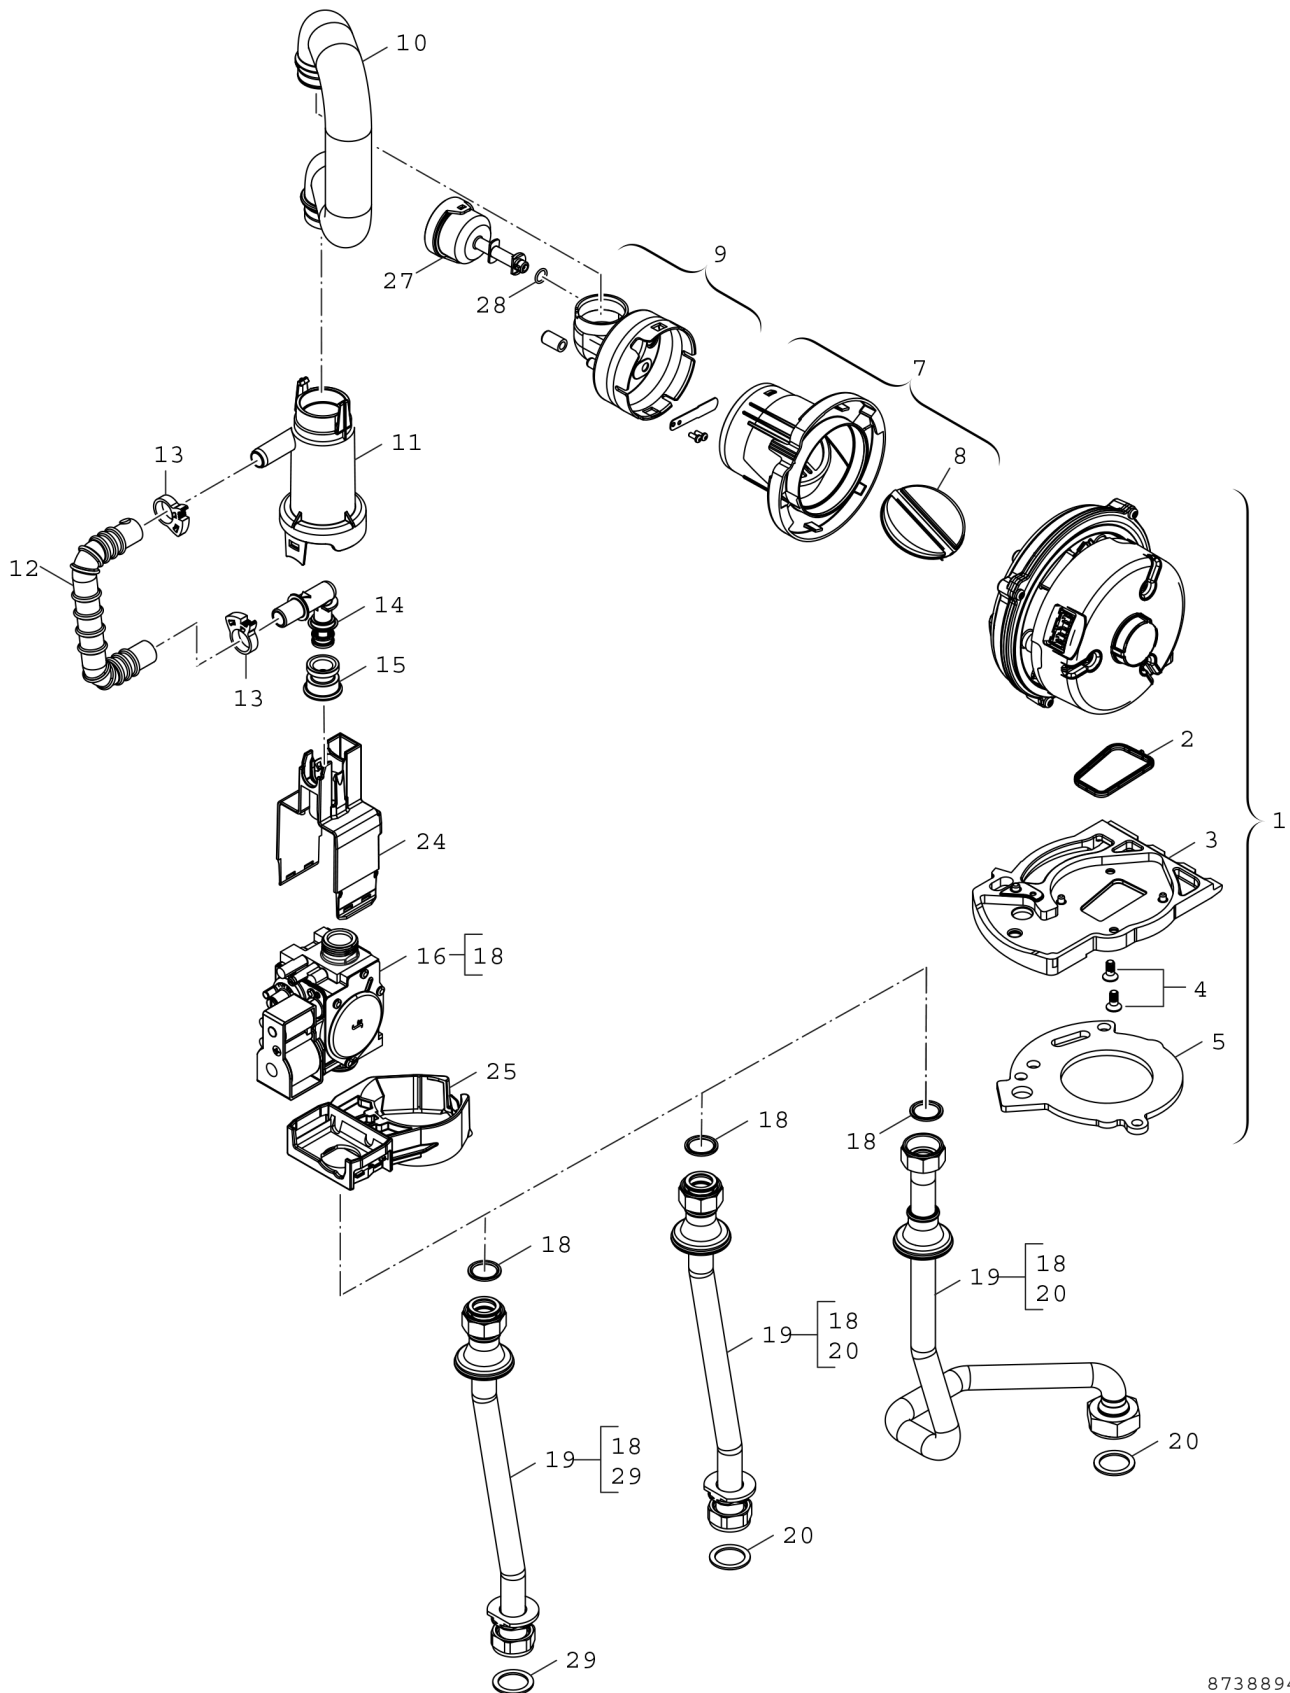

Explosionszeichnung

8738894051.ad

Ersatzteile

Pos.	Bestellnummer	Bezeichnung	Anmerkung	Preisgruppe
1	8 718 224 207 0	Gebälse		48
2	8 718 660 208 0	Dichtung (Gebälse)		12
3	8 718 660 176 0	Anschlussplatte		28
4	8 718 660 200 0	Schraube 60x14 (2x)		12
5	8 711 004 325 0	Dichtung		19
7	8 718 222 844 0	Gehäuse		19
8	8 718 222 845 0	Rückströmsicherung		20
9	8 718 222 843 0	Luftbegrenzer		22
10	8 737 602 631	Ansaugrohr mit Loch		20
11	8 737 602 614	Venturirohr		23
12	8 718 645 541 0	Gasrohr		22
13	8 716 106 794 0	Schlauchklemme		14
14	8 716 111 707 0	Gasrohr		16
15	8 737 602 616	Drossel 14kW NG		14
15	8 737 602 617	Drossel 14kW LPG		17
15	8 737 602 633	Drossel 14 kW Lgas		17
16	8 718 647 517 0	Gasarmatur		40
18	8 710 103 161 0	Dichtung 18,3x24,3 (10x)		22
19	8 718 644 024 0	Gasrohr vertikal		28
20	8 710 103 014 0	Dichtung 30x25x1,5 (10x)		13
24	8 718 225 730 0	Gehäuse		18
25	8 718 225 729 0	Träger		19