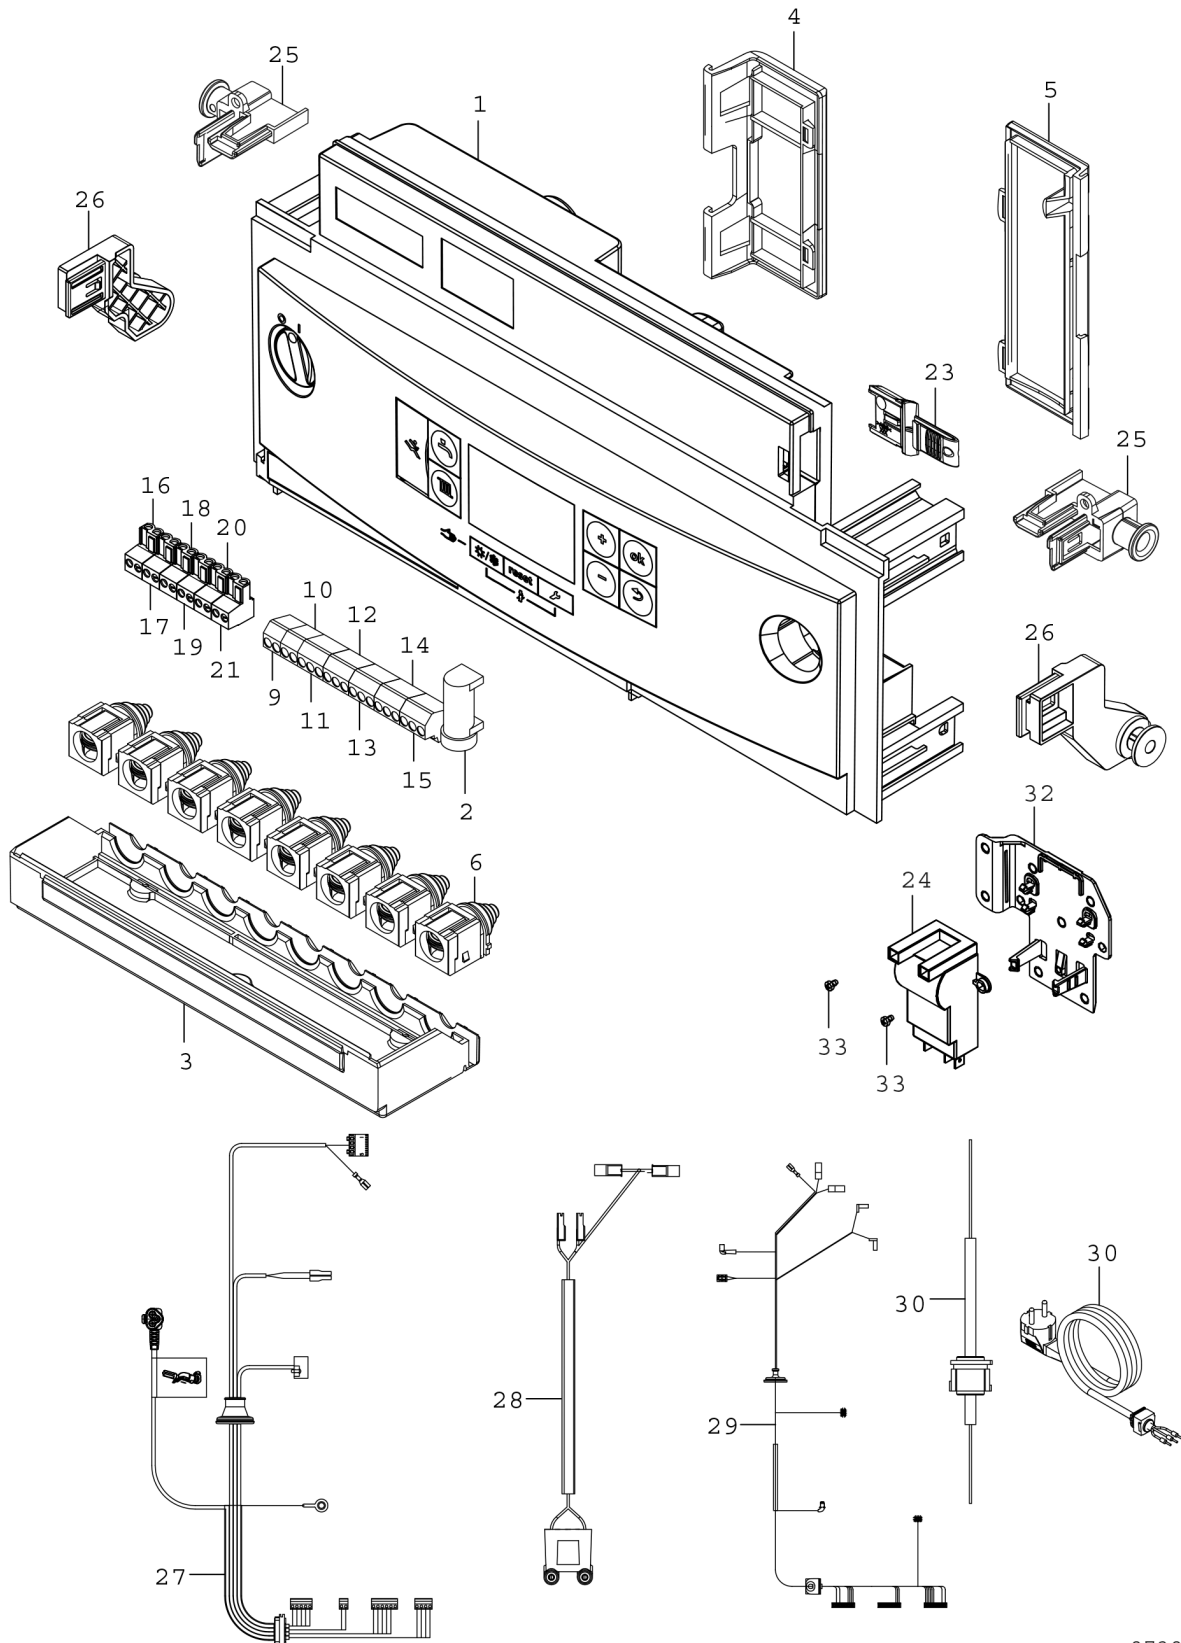

Explosionszeichnung

8738894055.ab

Ersatzteile

Pos.	Bestellnummer	Bezeichnung	Anmerkung	Preisgruppe
1	8 737 602 756	Steuergerät CUS TRIM G-LOW		51
2	8 744 503 040 0	Sicherung 5x20 F 5A (50x)		24
3	8 718 601 45A 0	Abdeckung		19
4	8 718 601 44A 0	Abdeckung		20
5	8 718 601 42A 0	Abdeckung		22
6	8 712 201 007 0	Zugentlastung		13
9	8 714 404 405 0	Anschlussklemme 2-pol FR/FS blau		28
10	8 714 404 406 0	Anschlussklemme 2-pol HW/CH gelb		28
11	8 714 404 404 0	Anschlussklemme 3-pol N/L orange (5x)		29
12	8 714 404 407 0	Anschlussklemme 3-pol N/L grau (5x)		29
13	8 714 404 403 0	Anschlussklemme 3-pol N/L violett (5x)		29
14	8 714 404 408 0	Anschlussklemme 3-pol N/L grün (5x)		29
15	8 714 404 402 0	Anschlussklemme 3-pol N/L weiß (5x)		29
16	8 744 404 090 0	Anschlussklemme 2-pol grün (5x)		29
17	8 744 404 088 0	Anschlussklemme 2-pol orange (5x)		29
18	8 744 404 092 0	Anschlussklemme 2-pol rot (5x)		29
19	8 744 404 089 0	Anschlussklemme 2-pol blau (5x)		29
20	8 744 404 091 0	Anschlussklemme 2-pol grau (5x)		29
21	8 744 404 093 0	Anschlussklemme 2-pol braun (5x)		29
23	8 737 602 801	Kodierstecker 1817 (NG)		21
24	8 737 902 957 0	Transformator		31
25	8 718 640 895 0	Halter		16
26	8 718 648 443 0	Halter		14
27	8 718 649 252 0	Kabelbaum HV		29
28	8 718 649 254 0	Zündkabel	<=FD920	17
28	8 737 602 760	Zündkabel	>=FD953	18
29	8 718 647 457 0	Kabelbaum LV System PWM		28
30	8 718 643 860 0	Netzkabel		19
32	8 718 650 618 0	Halter		11
33	8 719 905 146 0	Schraube M4x6 (10x)		12
	7 736 902 017	Flüssigg.-Umbau LPG-->NG		40,00 EUR
	7 736 902 018	Flüssigg.-Umbau LPG-->NG		40,00 EUR
	7 736 902 019	Flüssigg.-Umbau NG-->LPG		40,00 EUR