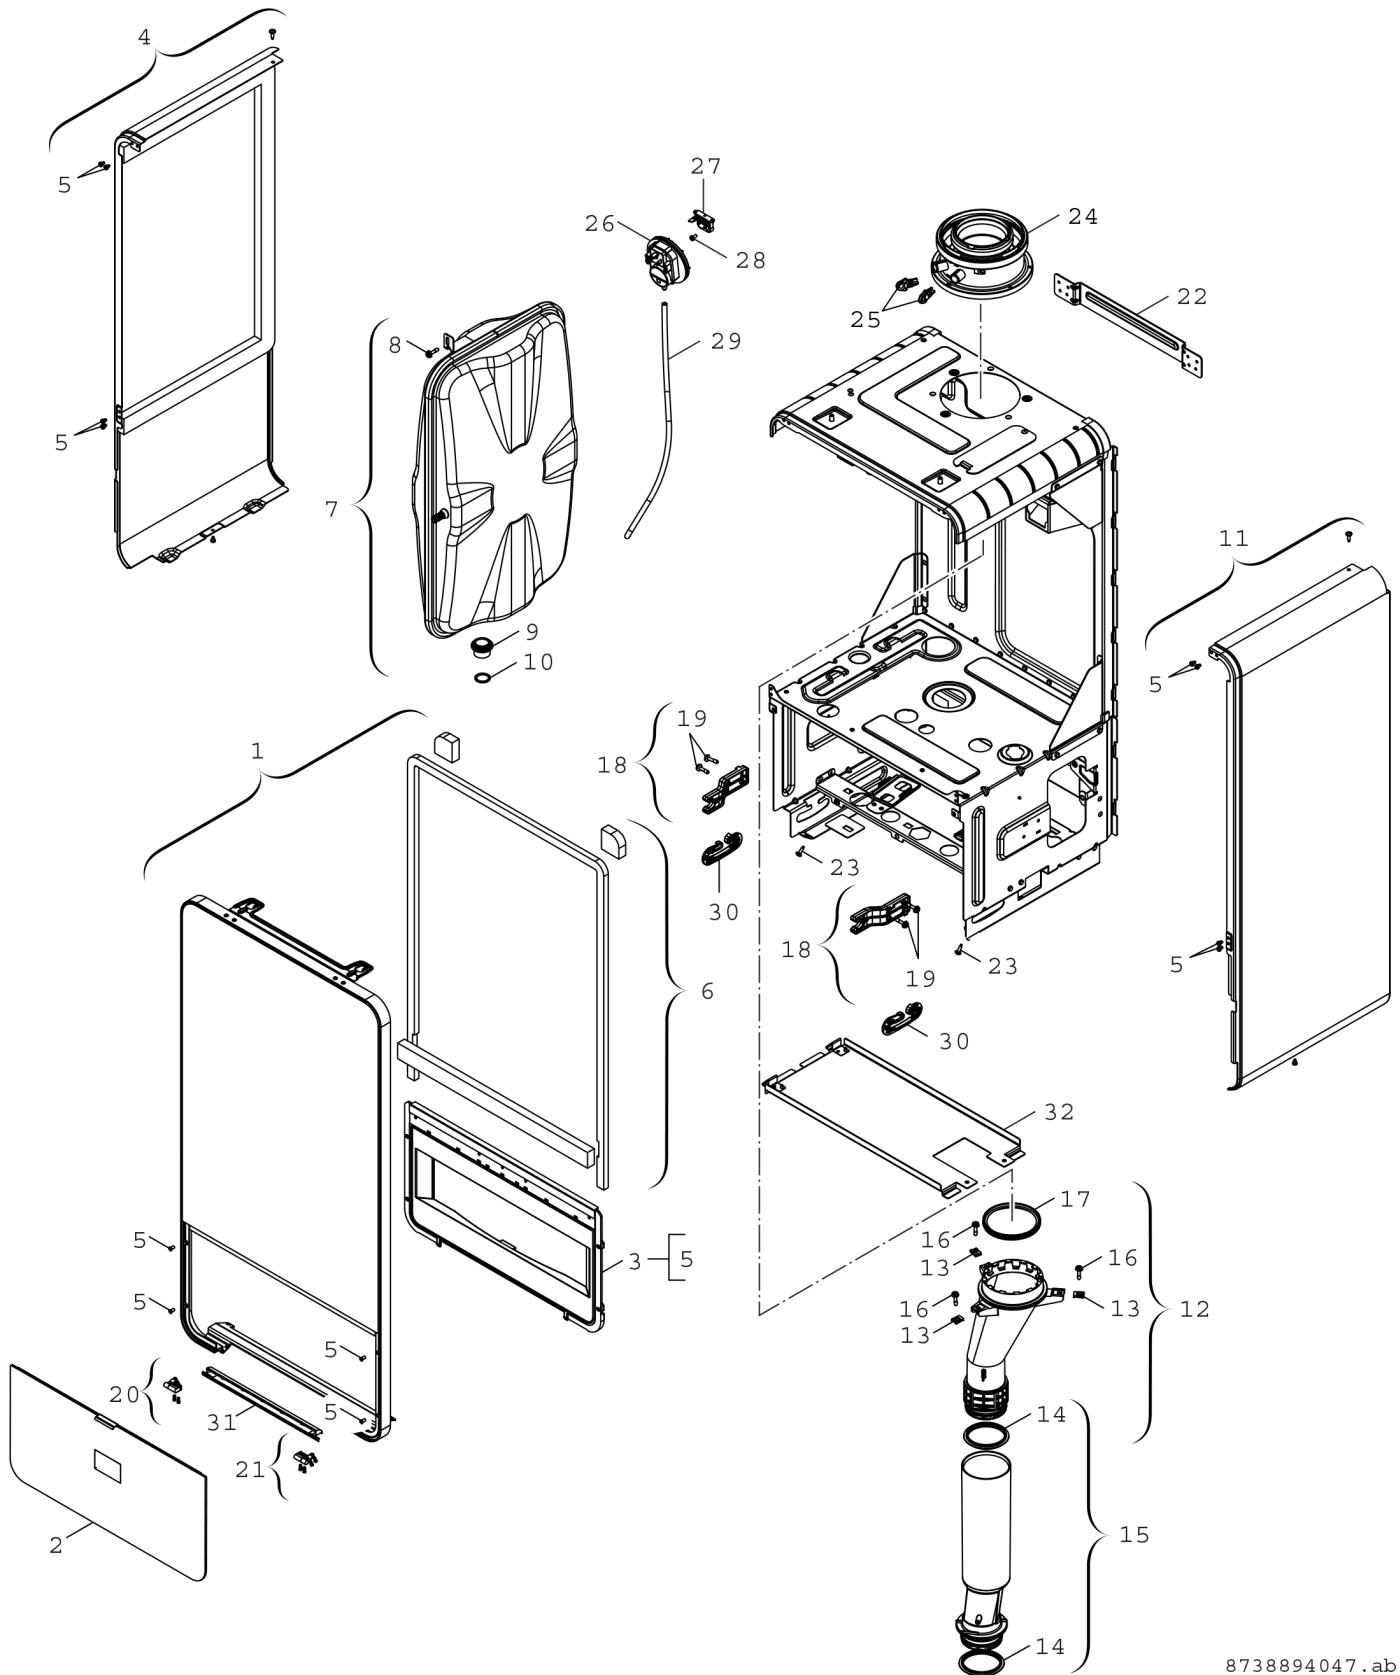

Explosionszeichnung

8738894047.ab

Ersatzteile

Pos.	Bestellnummer	Bezeichnung	Anmerkung	Preisgruppe
1	8 718 650 515 0	Abdeckung weiß		51
2	8 718 650 512 0	Blende weiß		37
3	8 718 649 795 0	Rahmen weiß		28
4	8 718 650 521 0	Seitenwand LHS		34
5	8 719 905 146 0	Schraube M4x6 (10x)		12
6	8 718 647 497 0	Dichtung		16
7	8 715 407 328 0	Ausdehnungsgefäß		42
8	2 912 301 154 0	Schraube M5X12 (10x)		11
9	8 710 103 209 0	Dichtung		11
10	8 710 103 045 0	Dichtung 18,6x13,5x1,5 (10x)		13
11	8 718 650 519 0	Seitenwand RHS		34
12	8 718 643 886 0	Abgasrohr		22
13	8 710 609 015 0	Mutter 4,8mm (10x)		13
14	8 711 004 321 0	Dichtring D59mm (10x)		20
15	8 737 600 616 0	Abgasrohr		17
16	8 716 109 363 0	Schraube No.10x20 Hex Flansch (3x)		13
17	8 711 004 232 0	Lippendichtung DN80		19
18	8 718 641 211 0	Halterung		12
19	2 914 211 304 0	Schraube 4x15 (10x)		11
20	8 718 650 517 0	Scharnier LHS		25
21	8 718 650 518 0	Scharnier RHS		25
22	8 718 647 800 0	Halter		18
23	8 716 117 028	Schrauben 8x1 / 2 ZC PZFL Typ B S / Tap		11
24	8 716 763 274 0	Adapter DN80/125		32
25	8 716 763 266 0	Stopfen		16
26	8 716 106 633 0	Druckschalter		33
27	8 718 641 789 0	Halter APS		10
28	2 914 411 412 0	Schraube M4x8		10
29	8 716 010 113 0	Schlauch		18
30	8 737 701 453 0	Scharnier		13
31	8 718 649 474 0	Klappe		22
32	8 737 602 169	Platte unten		26