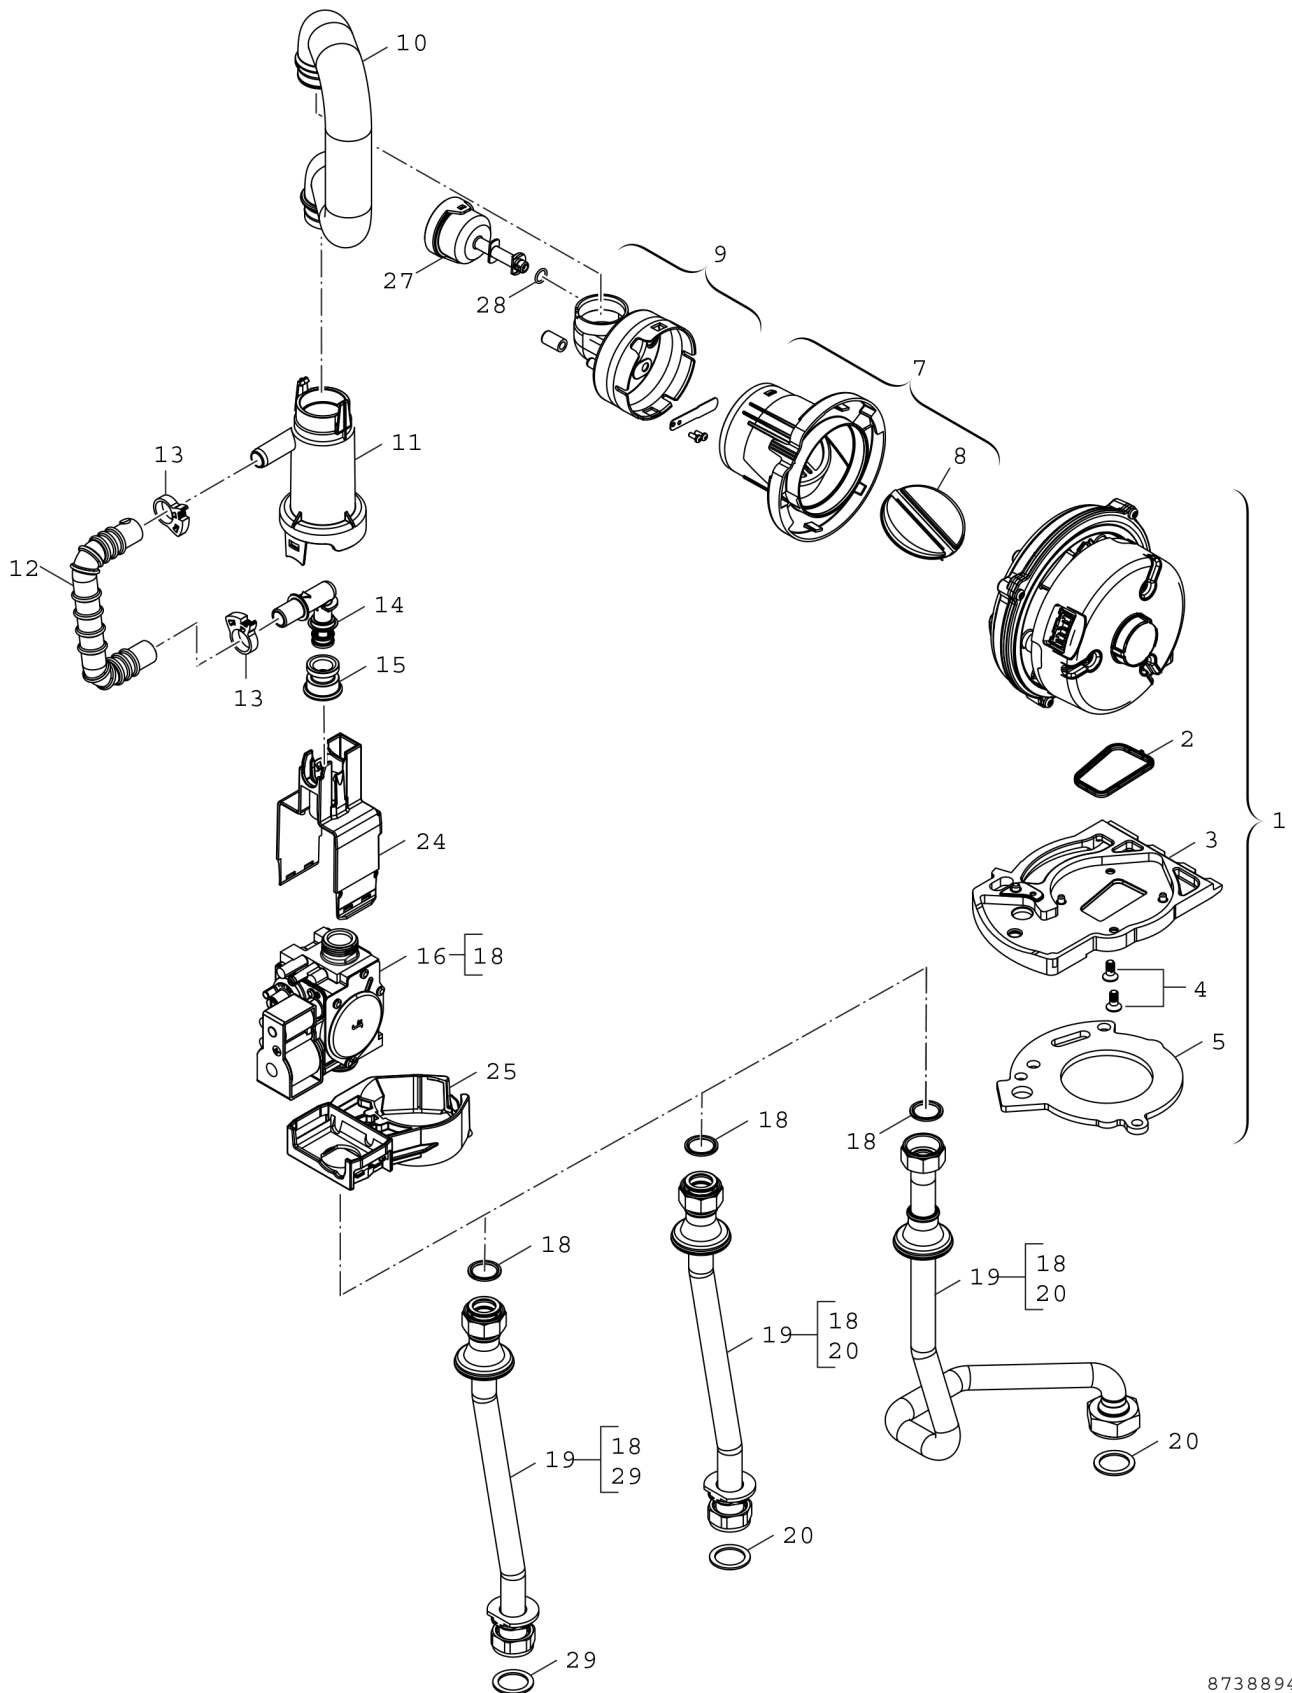

Explosionszeichnung

8738894051.ad

Ersatzteile

Pos.	Bestellnummer	Bezeichnung	Anmerkung	Preisgruppe
1	8 718 224 207 0	Gebälse		48
2	8 718 660 208 0	Dichtung (Gebälse)		12
3	8 718 660 176 0	Anschlussplatte		28
4	8 718 660 200 0	Schraube 60x14 (2x)		12
5	8 711 004 325 0	Dichtung		19
7	8 718 222 844 0	Gehäuse		22
8	8 718 222 845 0	Rückströmsicherung		18
9	8 718 222 843 0	Luftbegrenzer		22
10	8 737 602 631	Ansaugrohr mit Loch		20
11	8 737 602 614	Venturirohr		23
12	8 718 645 541 0	Gasrohr		22
13	8 716 106 794 0	Schlauchklemme		14
14	8 716 111 707 0	Gasrohr		16
15	8 737 602 616	Drossel 14kW NG		14
15	8 737 602 617	Drossel 14kW LPG		17
15	8 737 602 633	Drossel 14 kW Lgas		17
16	8 718 647 517 0	Gasarmatur		40
18	8 710 103 161 0	Dichtung 18,3x24,3 (10x)		22
19	8 718 644 024 0	Gasrohr vertikal		28
20	8 710 103 014 0	Dichtung 30x25x1,5 (10x)		13
24	8 718 225 730 0	Gehäuse		18
25	8 718 225 729 0	Träger		19