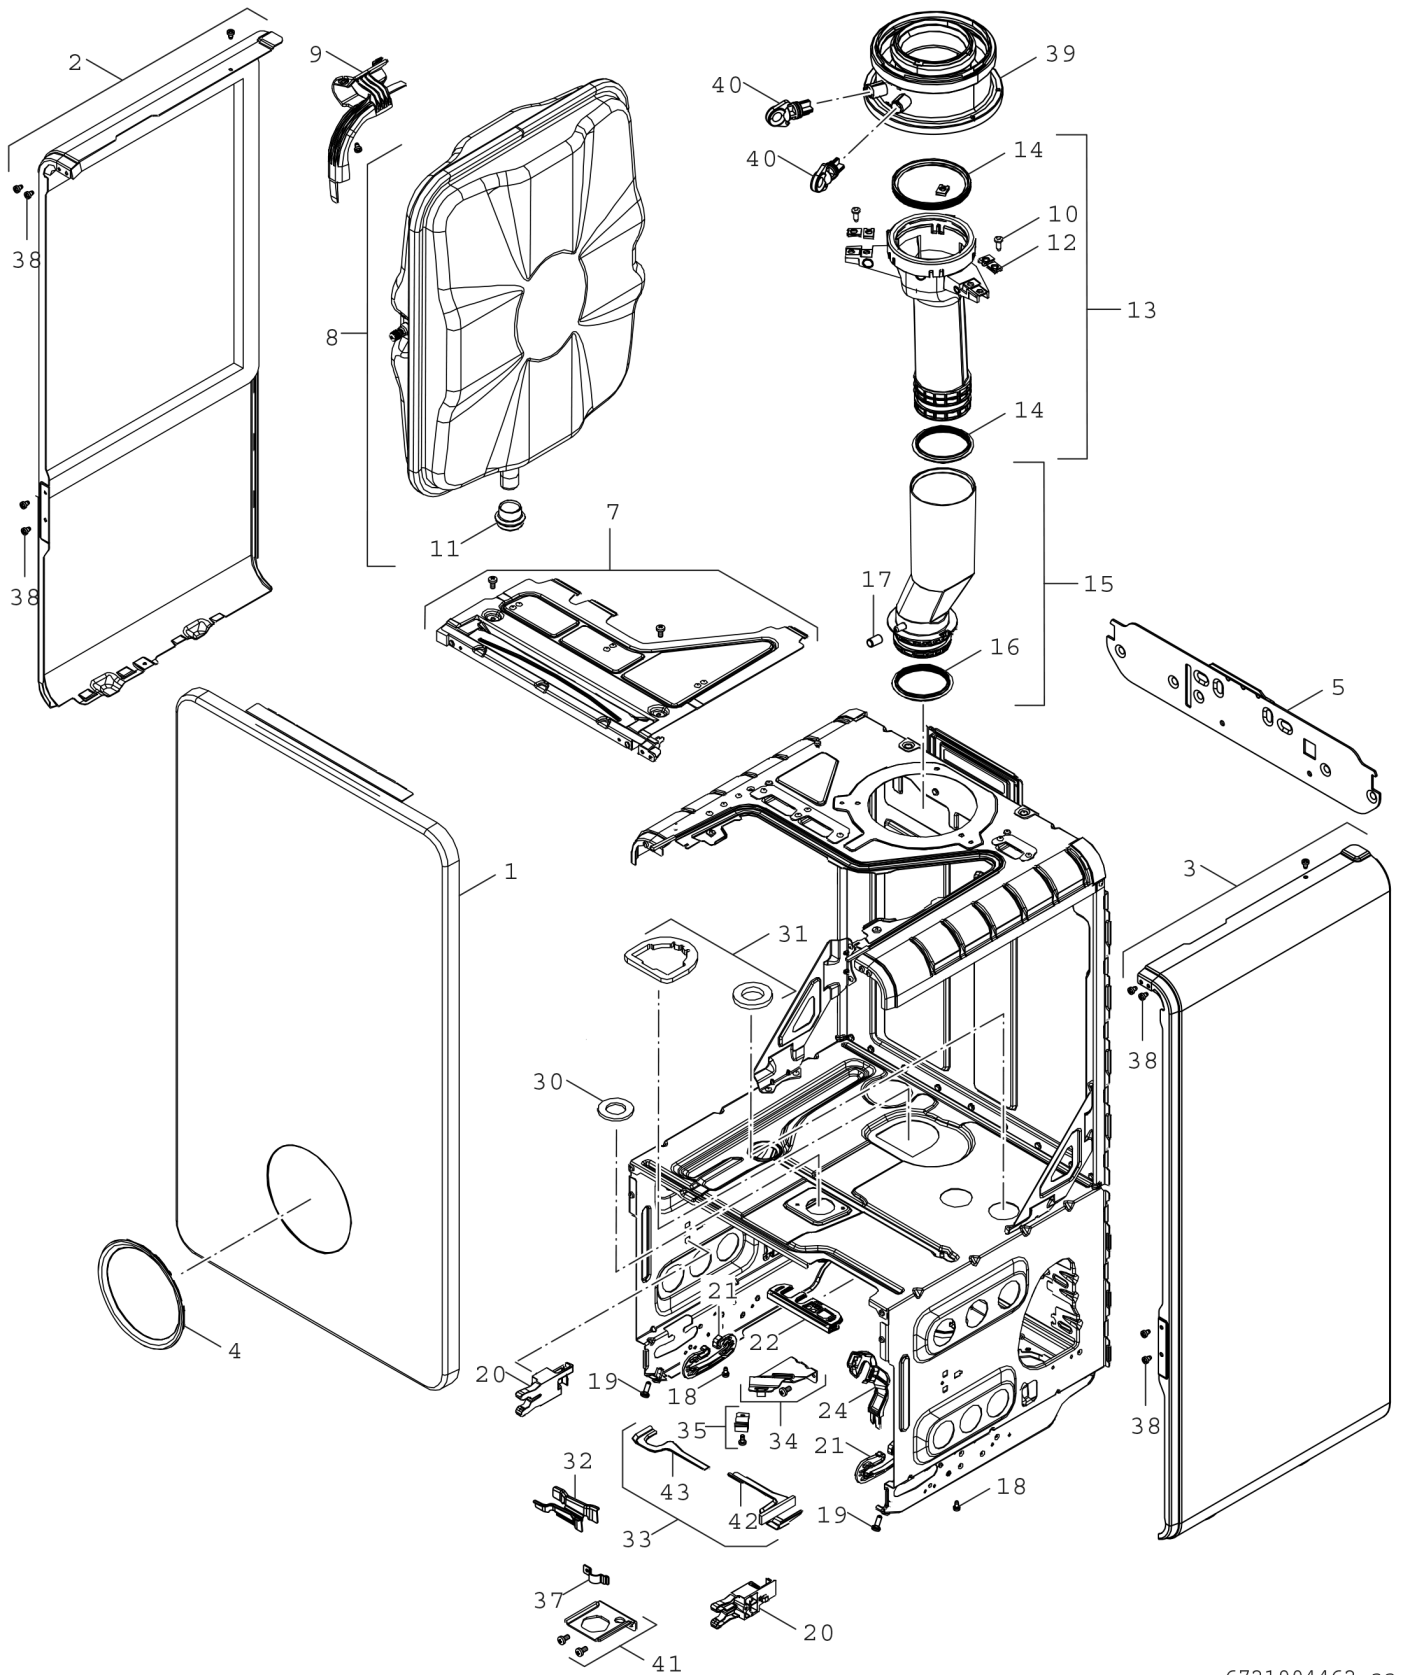

**Explosionszeichnung**

6721904462.aa

## Ersatzteile

Pos.	Bestellnummer	Bezeichnung	Anmerkung	Preisgruppe
1	8 737 604 196	Abdeckung Bosch		38
2	8 737 604 192	Seitenteil links		33
3	8 737 604 194	Seitenteil rechts		33
4	8 737 709 138	Bezel Blechfront Schutzring		23
5	8 737 713 941	Wandhalter		20
7	8 737 604 180	Abdeckung oben		24
8	8 737 604 177	Ausdehnungsgefäß 12L		39
9	8 737 604 184	Halterung (Ausdehnungsgefäß)		12
10	8 716 109 363 0	Schraube No.10x20 Hex Flansch (3x)		13
11	8 737 604 187	Stopfen		10
12	8 710 609 015 0	Mutter 4,8mm (10x)		13
13	8 737 711 178	Abgasstutzen		31
14	8 737 902 970 0	Dichtung Ø80mm		13
15	8 718 650 987 0	Abgasrohr		19
16	8 737 902 750 0	Dichtung Ø70mm		13
17	8 737 902 864 0	Kappe (1x)		14
18	8 737 604 202	Schraube M4x8 (10x)		12
19	8 737 604 201	Schraube M5x15 (10x)		14
20	8 737 604 181	Halterung (Steuereinheit)		10
21	8 737 701 453 0	Scharnier		13
22	8 737 710 236	Tülle (Kabelführung)		10
24	8 737 604 182	Halterung (Manometer)		10
30	8 718 668 449 0	Dichtung Gasarmatur 41x3 (10x)		12
31	8 737 709 150	Dichtungs-Set		16
33	8 737 604 183	Halterung (Rohr)		10
34	8 737 604 186	Halterung (Gasrohr)		12
35	8 711 301 094 0	Schelle		12
38	8 719 905 146 0	Schraube M4x6 (10x)		12
39	8 716 763 274 0	Adapter DN80/125		32
40	8 716 763 266 0	Stopfen		16
42	8 737 713 744	Halterung (Rohr) RHS		13
43	8 737 713 745	Halterung (Rohr) LHS		13