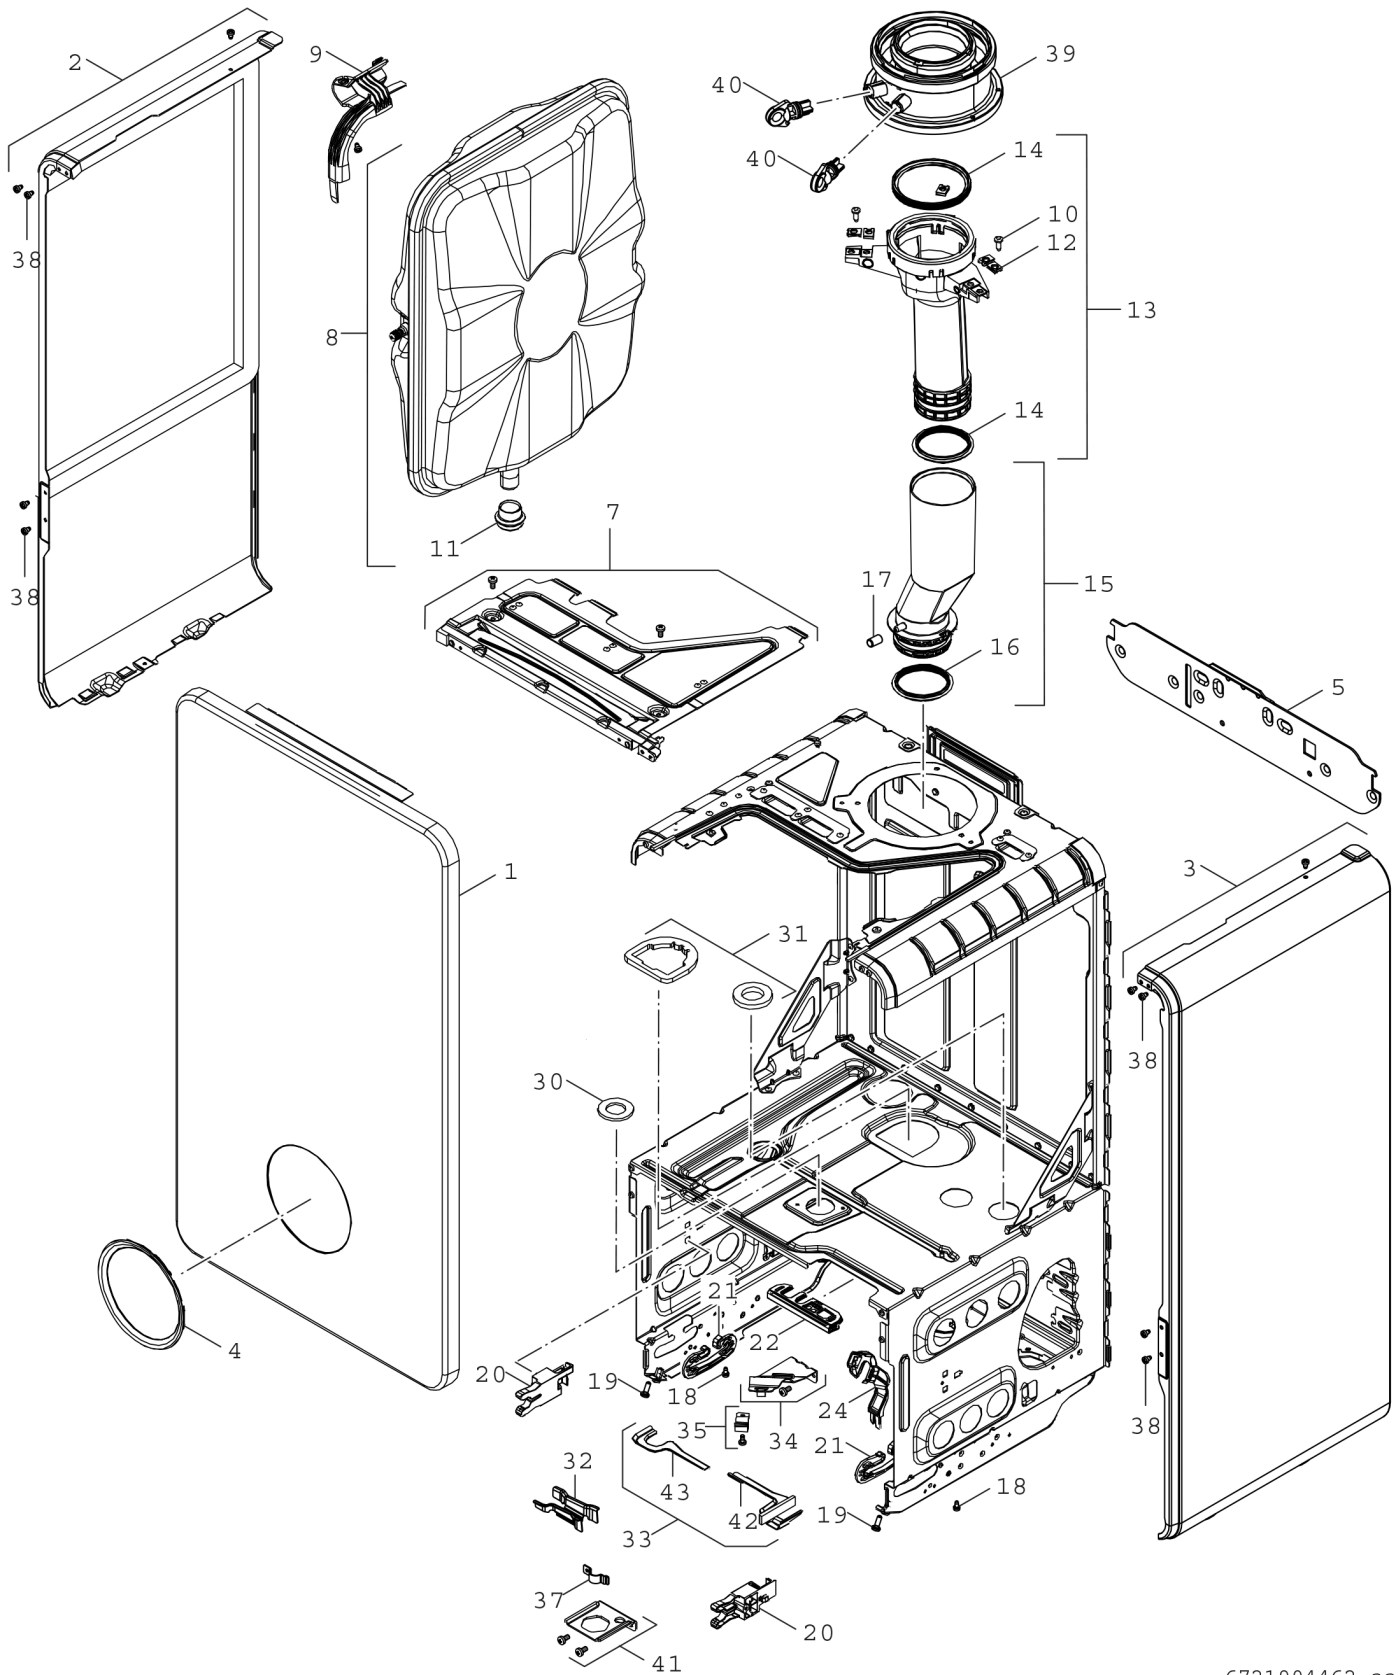

Explosionszeichnung

6721904462.aa

Ersatzteile

Pos.	Bestellnummer	Bezeichnung	Anmerkung	Preisgruppe
1	8 737 604 196	Abdeckung Bosch		38
2	8 737 604 192	Seitenteil links		33
3	8 737 604 194	Seitenteil rechts		33
4	8 737 709 138	Bezel Blechfront Schutzring		23
5	8 737 713 941	Wandhalter		20
7	8 737 604 180	Abdeckung oben		24
8	8 737 604 177	Ausdehnungsgefäß 12L		39
9	8 737 604 184	Halterung (Ausdehnungsgefäß)		12
10	8 716 109 363 0	Schraube No.10x20 Hex Flansch (3x)		13
11	8 737 604 187	Stopfen		10
12	8 710 609 015 0	Mutter 4,8mm (10x)		13
13	8 737 711 178	Abgasstutzen		31
14	8 737 902 970 0	Dichtung Ø80mm		13
15	8 718 650 987 0	Abgasrohr		19
16	8 737 902 750 0	Dichtung Ø70mm		13
17	8 737 902 864 0	Kappe (1x)		14
18	8 737 604 202	Schraube M4x8 (10x)		12
19	8 737 604 201	Schraube M5x15 (10x)		14
20	8 737 604 181	Halterung (Steuereinheit)		10
21	8 737 701 453 0	Scharnier		13
22	8 737 710 236	Tülle (Kabelführung)		10
24	8 737 604 182	Halterung (Manometer)		10
30	8 718 668 449 0	Dichtung Gasarmatur 41x3 (10x)		12
31	8 737 709 150	Dichtungs-Set		16
33	8 737 604 183	Halterung (Rohr)		10
34	8 737 604 186	Halterung (Gasrohr)		12
35	8 711 301 094 0	Schelle		12
38	8 719 905 146 0	Schraube M4x6 (10x)		12
39	8 716 763 274 0	Adapter DN80/125		32
40	8 716 763 266 0	Stopfen		16
42	8 737 713 744	Halterung (Rohr) RHS		13
43	8 737 713 745	Halterung (Rohr) LHS		13