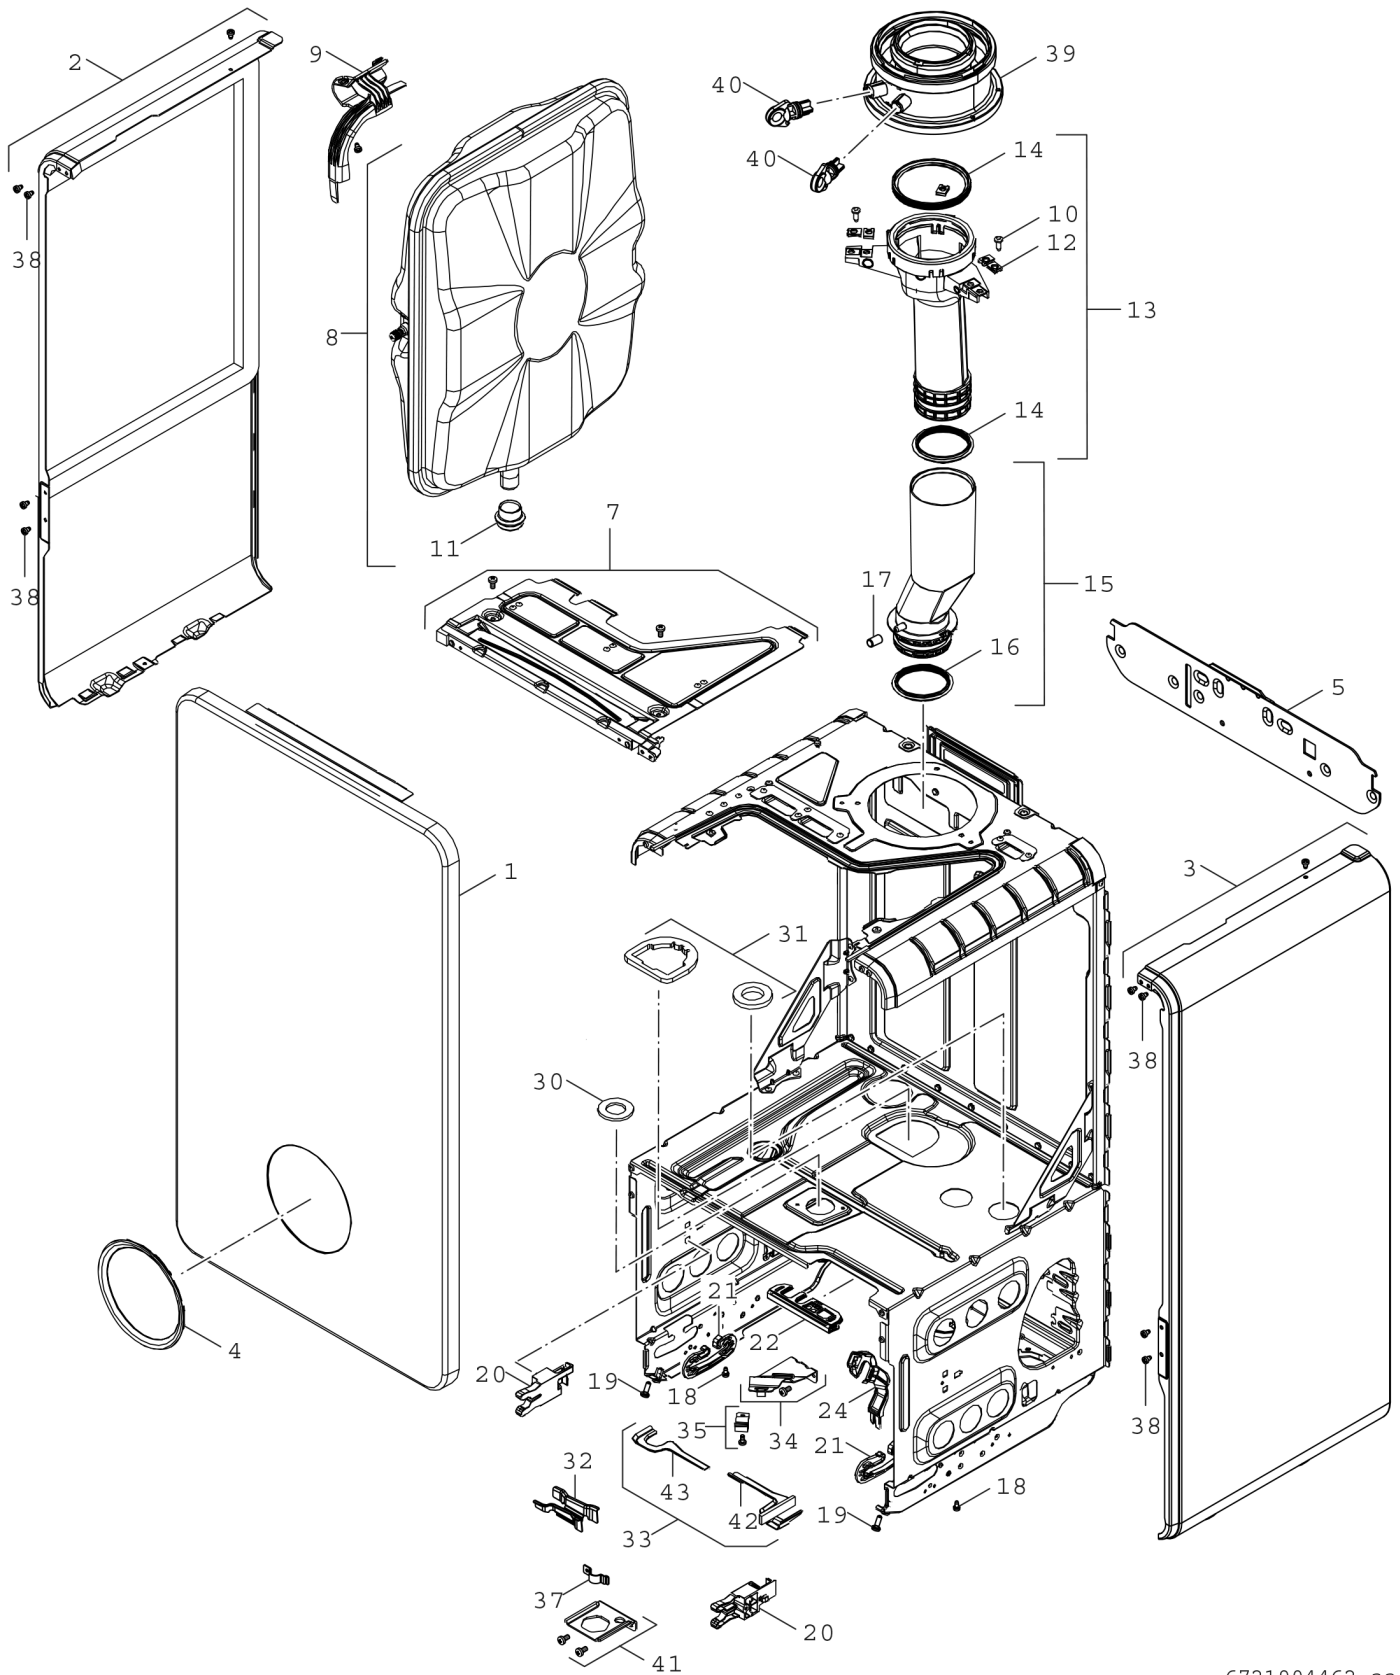

**Explosionszeichnung**

6721904462.aa

## Ersatzteile

Pos.	Bestellnummer	Bezeichnung	Anmerkung	Preisgruppe
1	8 737 604 198	Abdeckung Bosch		44
2	8 737 604 193	Seitenteil links		34
3	8 737 604 195	Seitenteil rechts		34
4	8 737 709 138	Bezel Blechfront Schutzring		23
5	8 737 713 941	Wandhalter		20
7	8 737 604 180	Abdeckung oben		24
8	8 737 604 177	Ausdehnungsgefäß 12L		39
9	8 737 604 184	Halterung (Ausdehnungsgefäß)		12
10	8 716 109 363 0	Schraube No.10x20 Hex Flansch (3x)		13
11	8 737 604 187	Stopfen		10
12	8 710 609 015 0	Mutter 4,8mm (10x)		13
13	8 737 711 178	Abgasstutzen		31
14	8 737 902 970 0	Dichtung Ø80mm		13
15	8 718 650 987 0	Abgasrohr		19
16	8 737 902 750 0	Dichtung Ø70mm		13
17	8 737 902 864 0	Kappe (1x)		14
18	8 737 604 202	Schraube M4x8 (10x)		12
19	8 737 604 201	Schraube M5x15 (10x)		14
20	8 737 604 181	Halterung (Steuereinheit)		10
21	8 737 701 453 0	Scharnier		13
22	8 737 710 236	Tülle (Kabelführung)		10
24	8 737 604 182	Halterung (Manometer)		10
30	8 718 668 449 0	Dichtung Gasarmatur 41x3 (10x)		12
31	8 737 709 150	Dichtungs-Set		16
33	8 737 604 183	Halterung (Rohr)		10
34	8 737 604 186	Halterung (Gasrohr)		12
35	8 711 301 094 0	Schelle		12
38	8 719 905 146 0	Schraube M4x6 (10x)		12
39	8 716 763 274 0	Adapter DN80/125		32
40	8 716 763 266 0	Stopfen		16
42	8 737 713 744	Halterung (Rohr) RHS		13
43	8 737 713 745	Halterung (Rohr) LHS		13