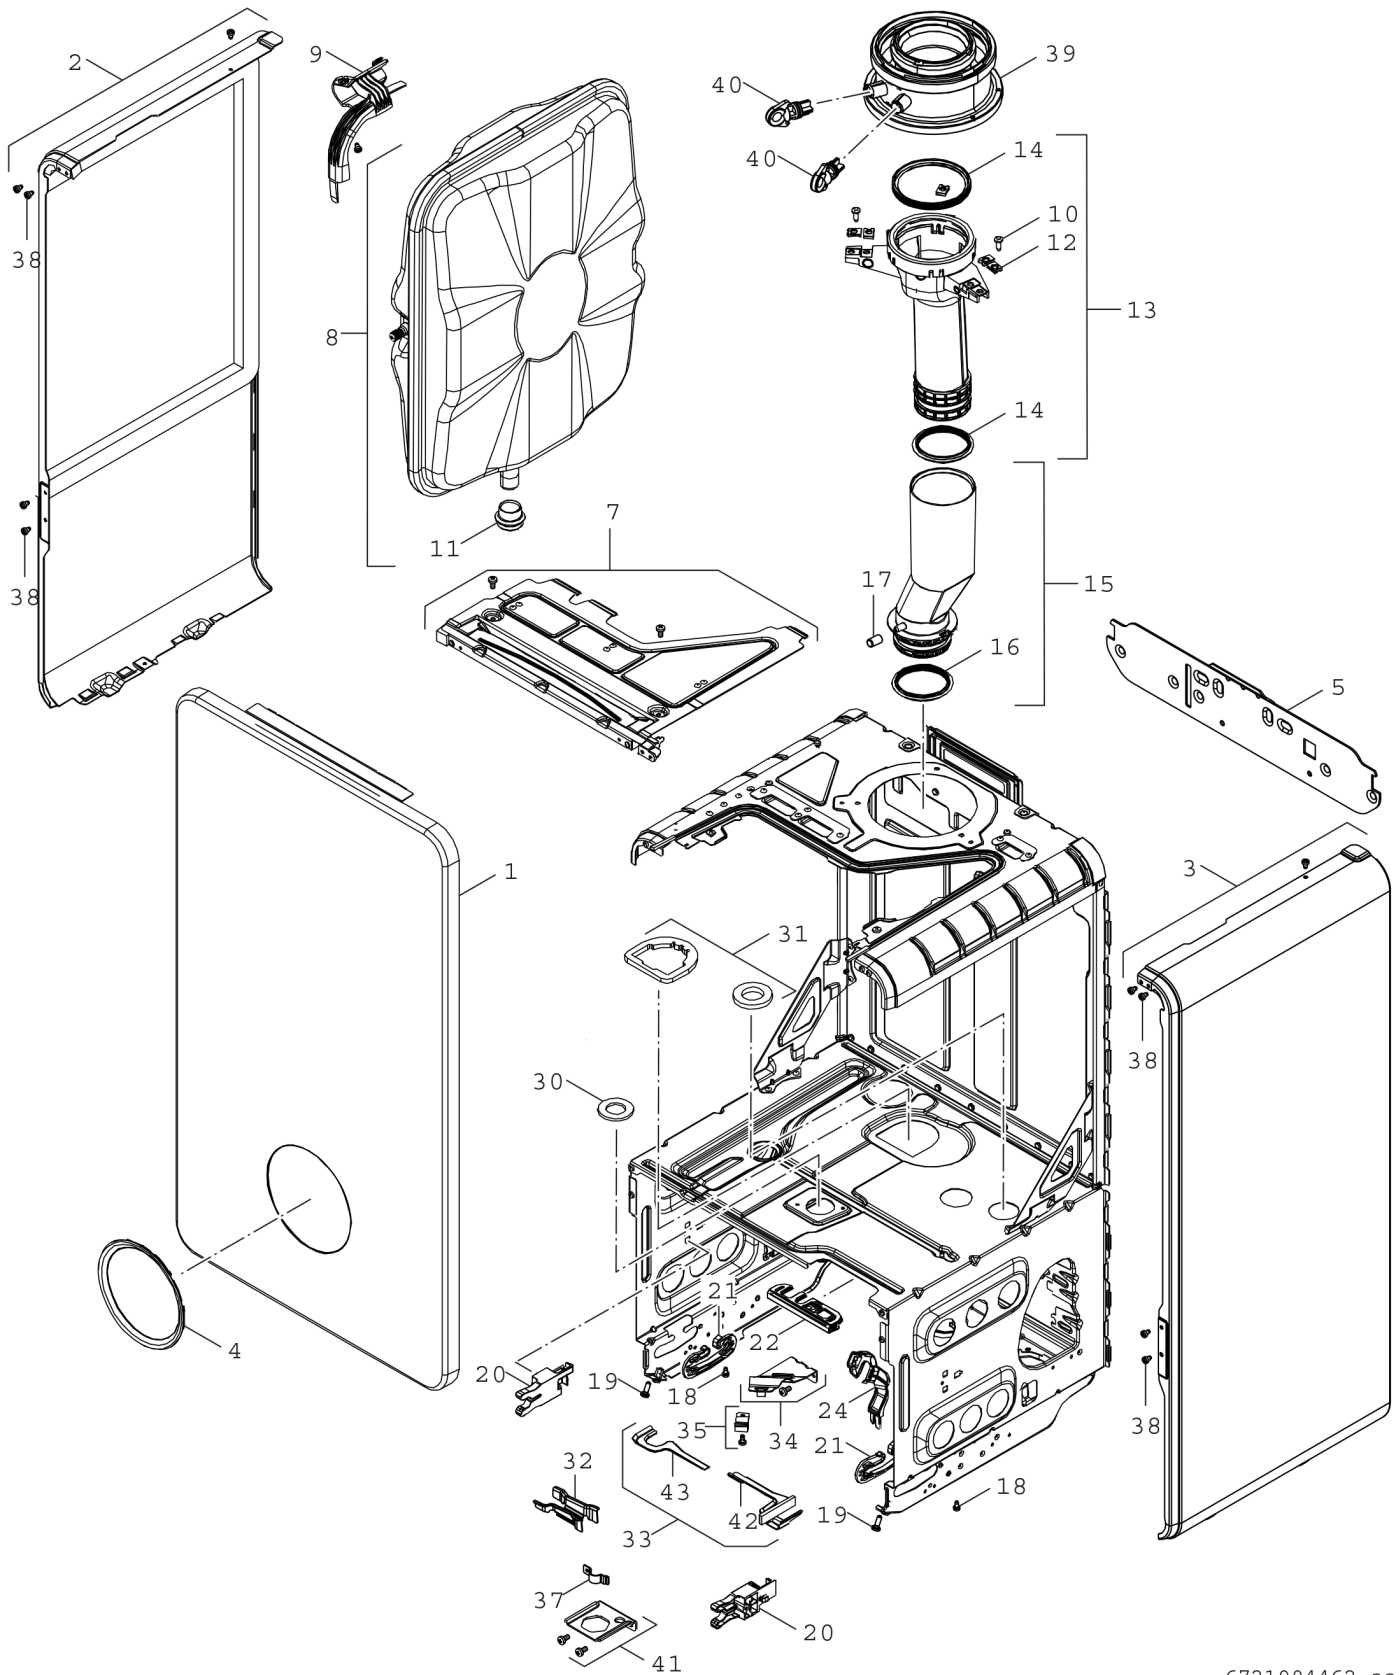

Explosionszeichnung

6721904462.aa

Ersatzteile

Pos.	Bestellnummer	Bezeichnung	Anmerkung	Preisgruppe
1	8 737 604 198	Abdeckung Bosch		44
2	8 737 604 193	Seitenteil links		34
3	8 737 604 195	Seitenteil rechts		34
4	8 737 709 138	Bezel Blechfront Schutzring		23
5	8 737 713 941	Wandhalter		20
7	8 737 604 180	Abdeckung oben		24
8	8 737 604 177	Ausdehnungsgefäß 12L		39
9	8 737 604 184	Halterung (Ausdehnungsgefäß)		12
10	8 716 109 363 0	Schraube No.10x20 Hex Flansch (3x)		13
11	8 737 604 187	Stopfen		10
12	8 710 609 015 0	Mutter 4,8mm (10x)		13
13	8 737 711 178	Abgasstutzen		31
14	8 737 902 970 0	Dichtung Ø80mm		13
15	8 718 650 987 0	Abgasrohr		19
16	8 737 902 750 0	Dichtung Ø70mm		13
17	8 737 902 864 0	Kappe (1x)		14
18	8 737 604 202	Schraube M4x8 (10x)		12
19	8 737 604 201	Schraube M5x15 (10x)		14
20	8 737 604 181	Halterung (Steuereinheit)		10
21	8 737 701 453 0	Scharnier		13
22	8 737 710 236	Tülle (Kabelführung)		10
24	8 737 604 182	Halterung (Manometer)		10
30	8 718 668 449 0	Dichtung Gasarmatur 41x3 (10x)		12
31	8 737 709 150	Dichtungs-Set		16
33	8 737 604 183	Halterung (Rohr)		10
34	8 737 604 186	Halterung (Gasrohr)		12
35	8 711 301 094 0	Schelle		12
38	8 719 905 146 0	Schraube M4x6 (10x)		12
39	8 716 763 274 0	Adapter DN80/125		32
40	8 716 763 266 0	Stopfen		16
42	8 737 713 744	Halterung (Rohr) RHS		13
43	8 737 713 745	Halterung (Rohr) LHS		13