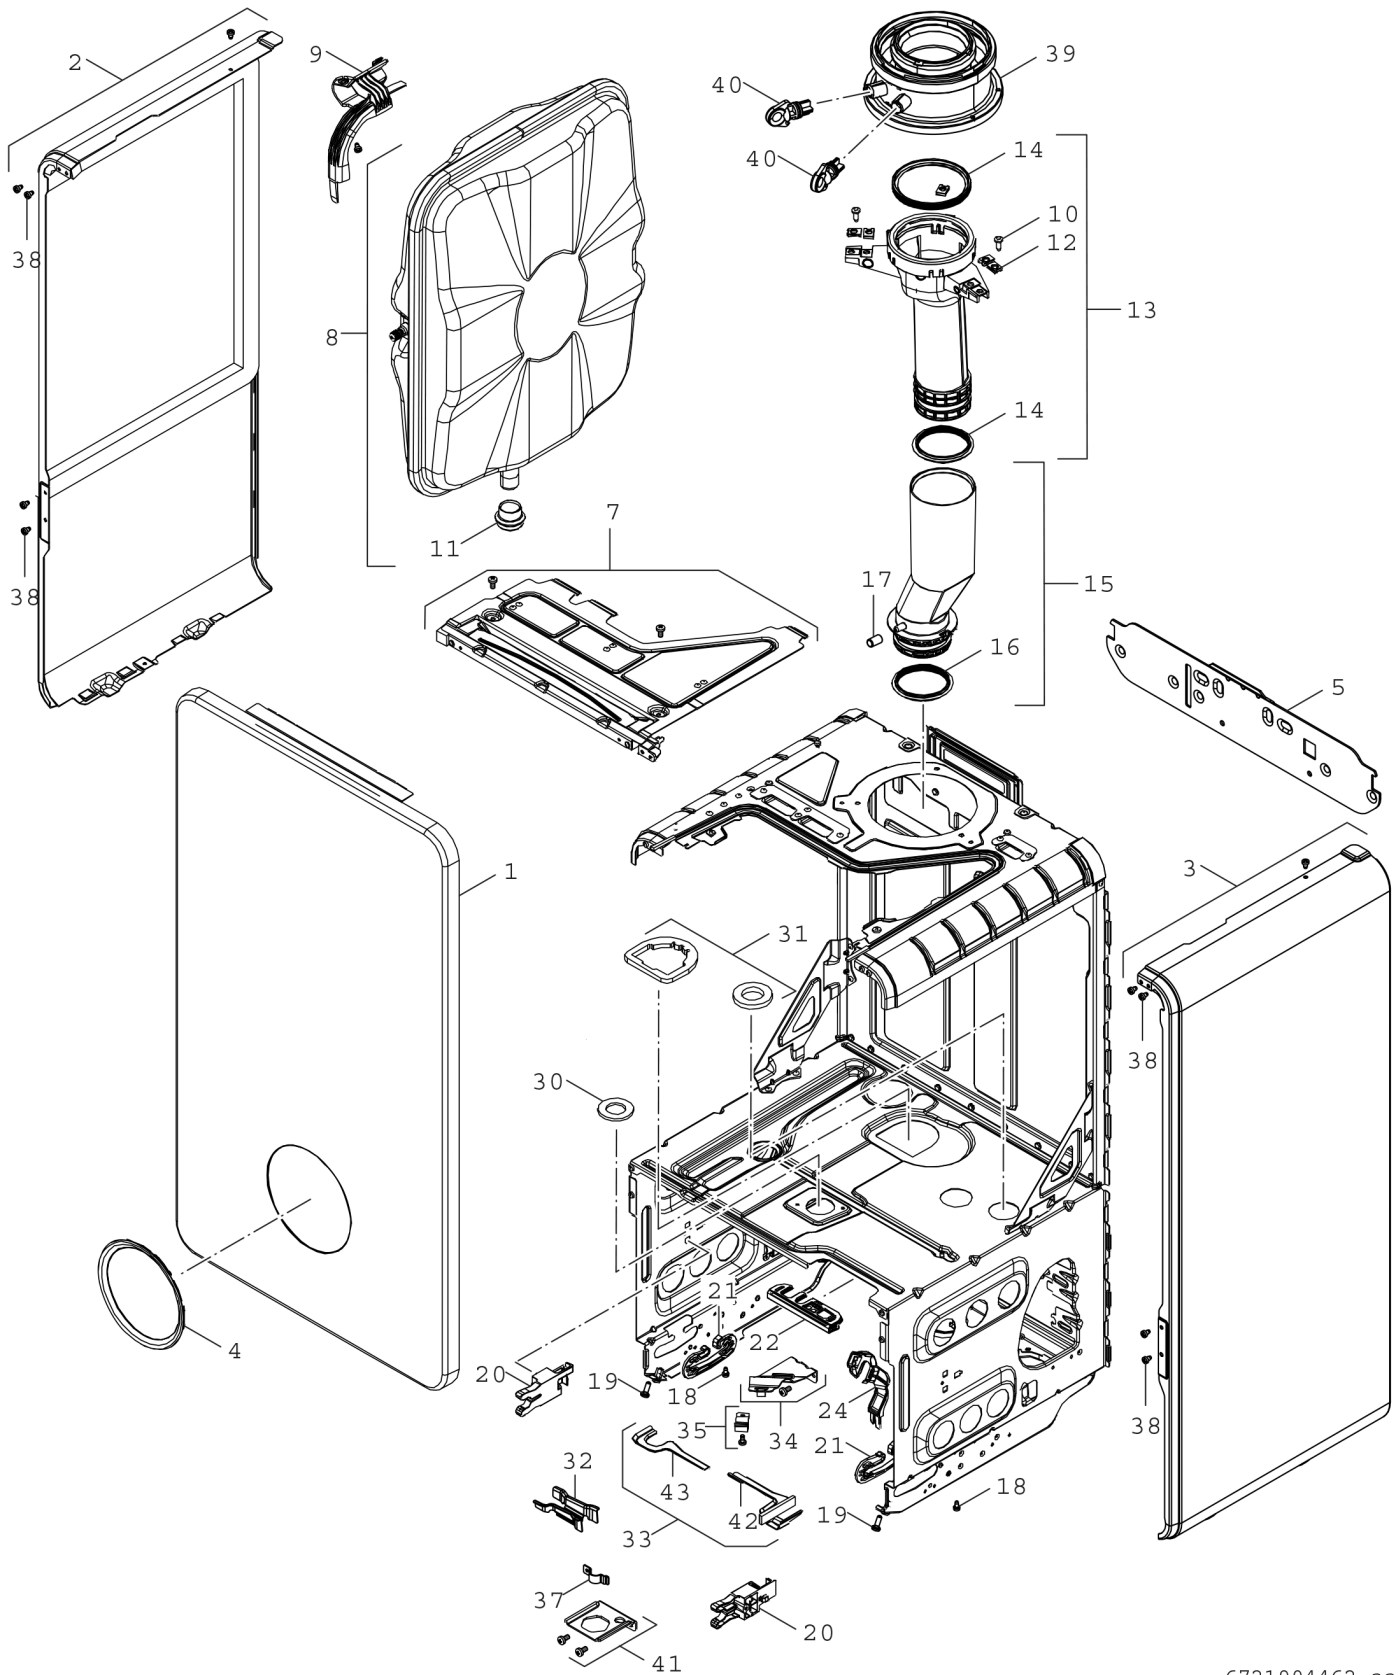

Explosionszeichnung

6721904462.aa

Ersatzteile

Pos.	Bestellnummer	Bezeichnung	Anmerkung	Preisgruppe
1	8 737 604 198	Abdeckung Bosch		44
2	8 737 604 193	Seitenteil links		34
3	8 737 604 195	Seitenteil rechts		34
4	8 737 709 138	Bezel Blechfront Schutzring		23
5	8 737 713 941	Wandhalter		20
7	8 737 604 180	Abdeckung oben		24
10	2 910 612 432 0	Schraube 4,8x13 DIN7981 (10x)		15
12	8 710 609 015 0	Mutter 4,8mm (10x)		13
13	8 710 735 296 0	Abgasstutzen		23
14	8 711 004 232 0	Lippendichtung DN80		19
15	8 718 666 183 0	Abgasrohr		25
16	8 722 933 330 0	Dichtung Ø 87,5mm		10
18	8 737 604 202	Schraube M4x8 (10x)		12
19	8 737 604 201	Schraube M5x15 (10x)		14
20	8 737 604 181	Halterung (Steuereinheit)		10
21	8 737 701 453 0	Scharnier		13
22	8 737 710 236	Tülle (Kabelführung)		10
24	8 737 604 182	Halterung (Manometer)		10
30	8 718 668 449 0	Dichtung Gasarmatur 41x3 (10x)		12
31	8 737 709 150	Dichtungs-Set		16
33	8 737 604 183	Halterung (Rohr)		10
34	8 737 604 186	Halterung (Gasrohr)		12
35	8 711 301 094 0	Schelle		12
38	8 719 905 146 0	Schraube M4x6 (10x)		12
39	8 716 763 274 0	Adapter DN80/125		32
40	8 716 763 266 0	Stopfen		16
41	8 718 642 855 0	Halterung		15