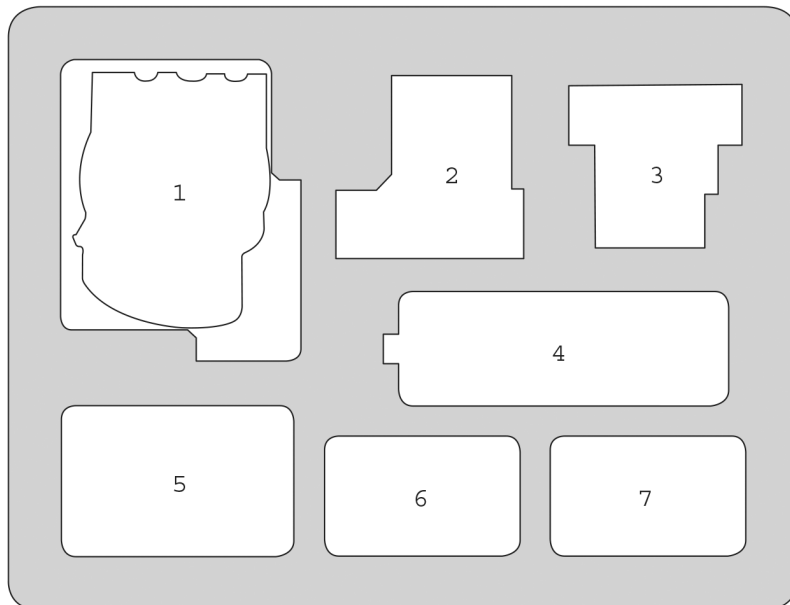

Explosionszeichnung

Ersatzteile

Pos.	Bestellnummer	Bezeichnung	Anmerkung	Preisgruppe
1	8 718 224 207 0	Gebälse		48
2	8 718 610 54A 0	Pumpe 3PK/43		50
3	8 718 224 345 0	Gasarmatur		43
4	8 718 640 231 0	Plattenwärmetauscher		39
5	8 714 500 087 0	Temperaturfühler NTC		22
5	8 718 222 478 0	Stopfen (5x)		15
5	8 737 600 781 0	Turbine	<FD955	35
5	8 737 602 851	Turbine	>=FD955	35
6	8 710 506 267 0	Temperaturbegrenzer		23
6	8 717 401 029 0	Sicherheitsventil		26
6	8 737 712 788	Stellmotor		34
7	8 716 106 507 0	Klemmband		16
7	8 718 641 334 0	Transformator		31