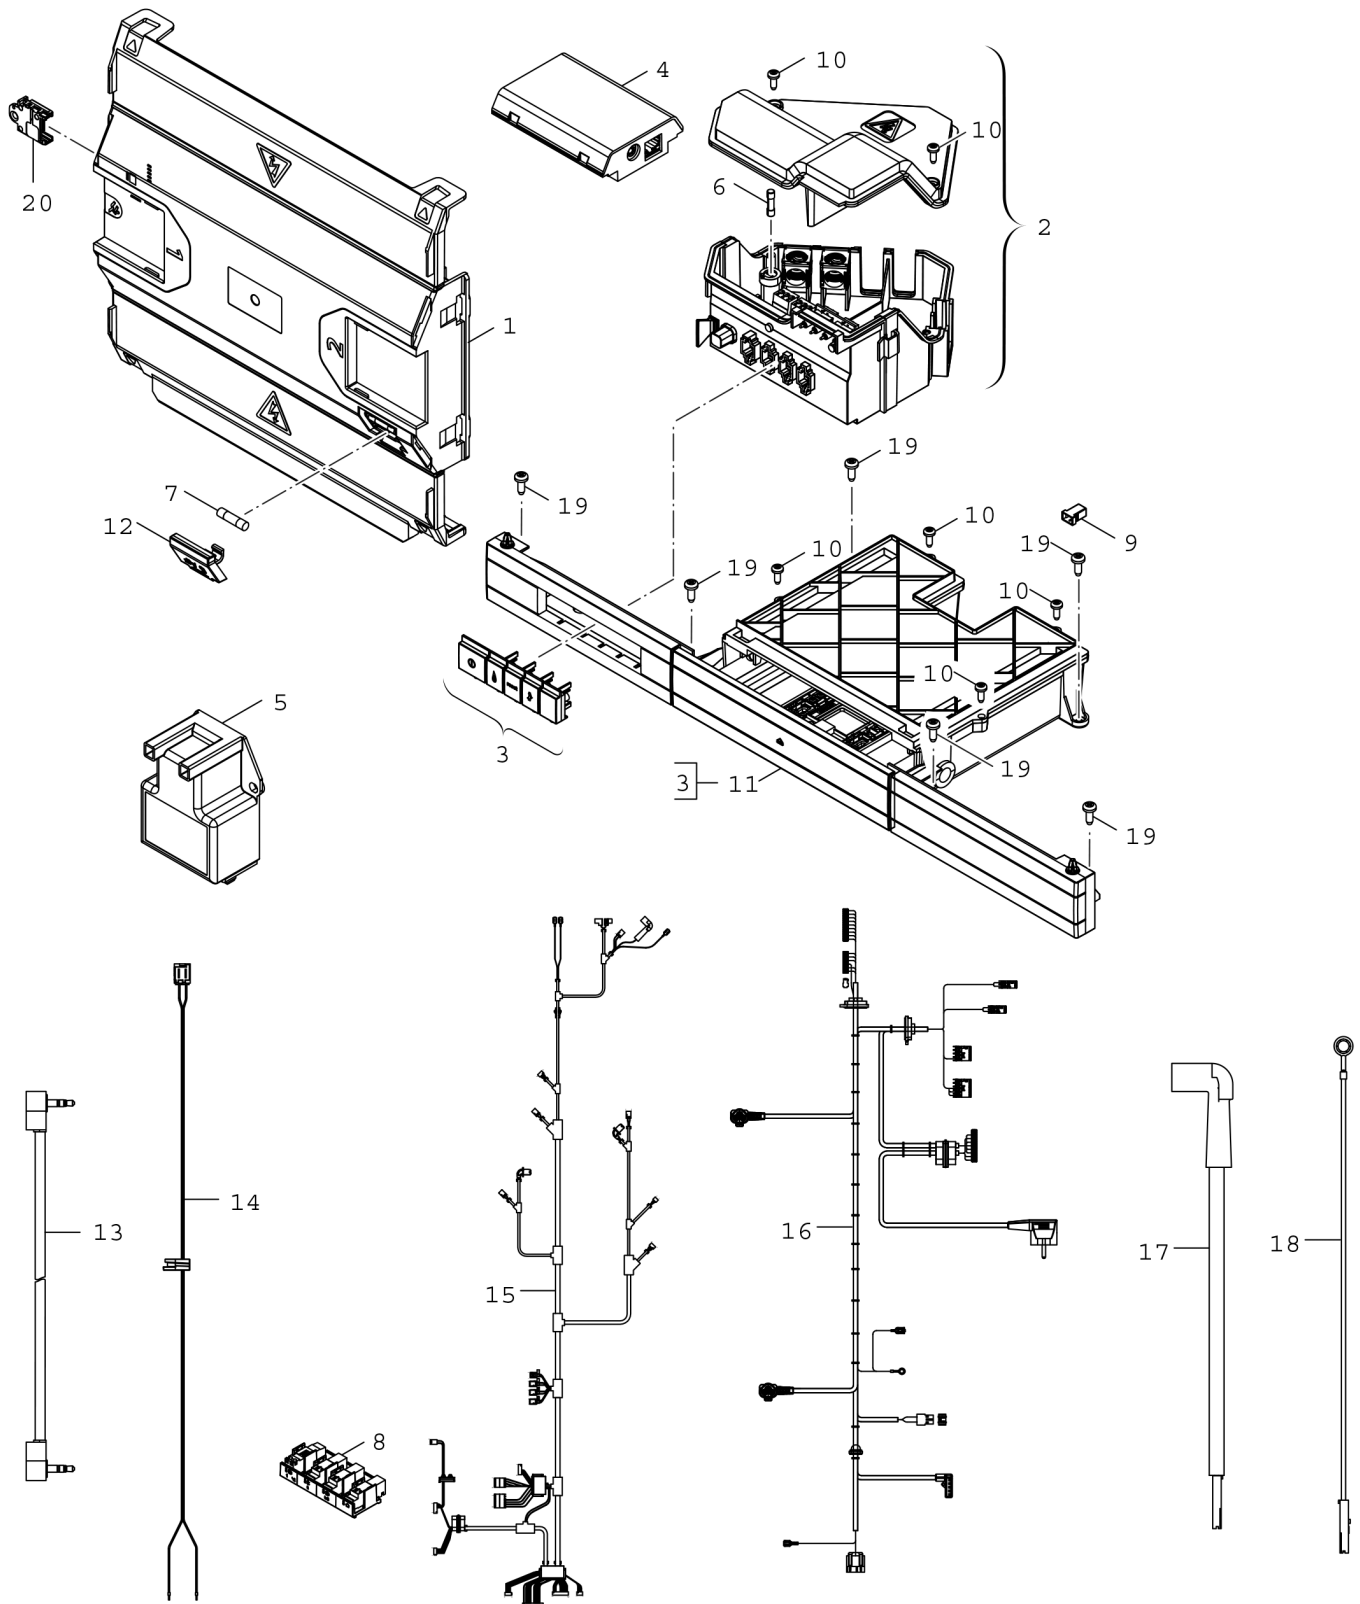

Explosionszeichnung

8738893168.ab

Ersatzteile

Pos.	Bestellnummer	Bezeichnung	Anmerkung	Preisgruppe
1	8 737 902 489 0	Steuergerät DNA 1.0		45
2	8 737 712 789	I/O-Box		46
3	8 737 707 014 0	Drucktaste Set		39
4	7 736 601 671	MB LANi "Ju" div verp		251,21 EUR
5	8 718 688 015 0	Zündtrafo		33
6	8 737 702 650 0	Sicherung 5x20mm T5A/250V (5x)		10
7	8 744 503 040 0	Sicherung 5x20 F 5A (50x)		24
8	8 718 670 418 0	Gehäuse Stecker		16
9	8 718 224 302 0	PUSH/PUSH Verschluss (1x)		10
10	8 713 403 029 0	Schraube Kunststoff DIN7962 4X25 (10x)		14
11	8 737 707 015 0	Blende,Schublade,Bedienung		46
12	8 737 900 790 0	Halter Sicherung		10
13	8 718 668 784 0	Kabelbaum MB LANi / Web KM100		27
14	8 718 669 004 0	Kabelbaum Regler		16
15	8 718 667 844 0	Kabelbaum 24V		42
16	8 718 667 843 0	Kabelbaum 230V		40
17	8 737 902 039 0	Zündleitung		17
18	8 737 902 010 0	Masseleitung		10
19	2 910 612 432 0	Schraube 4,8x13 DIN7981 (10x)		15
20	7 738 112 808	Gasartumbausatz GC9000iWM20/100-210S LPG		26,50 EUR
20	8 737 709 082	Gasartumbausatz GC9000iWM20/100-210S NG		25