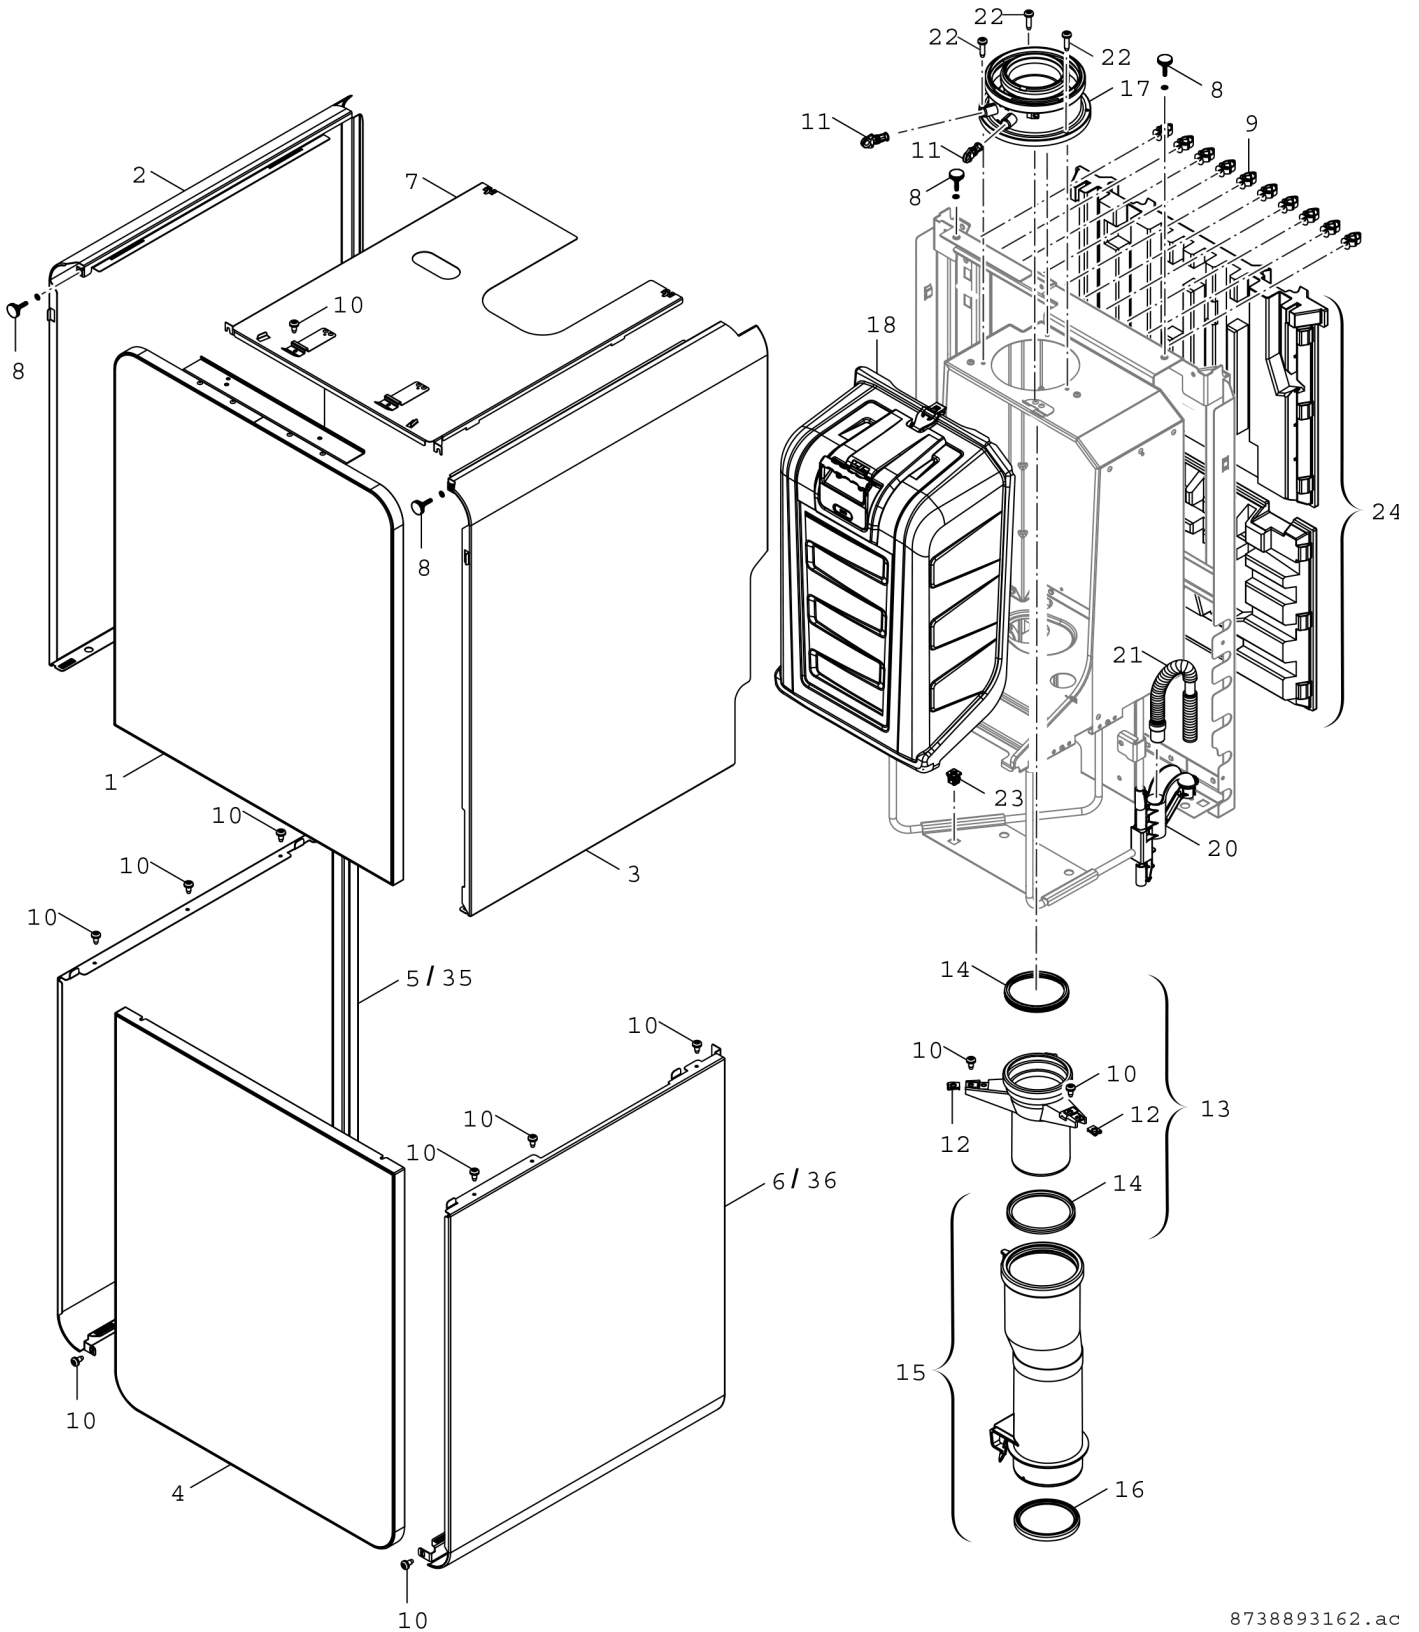

Explosionszeichnung

8738893162.ac

Ersatzteile

Pos.	Bestellnummer	Bezeichnung	Anmerkung	Preisgruppe
1	8 737 707 789	Blende Glas Gerät Junkers schwarz		62
2	8 718 669 074 0	Blende Gerät links		43
3	8 718 669 075 0	Blende Gerät rechts		43
4	8 718 668 310 0	Blende Glas Speicher schwarz		51
5	8 737 706 674 0	Blende Speicher links	FD<917, 01/2019	44
6	8 737 706 675 0	Blende Speicher rechts	FD<917, 01/2019	44
7	8 718 667 562 0	Blende Gerät oben		37
8	8 718 668 230 0	Schraube Rändelschraube		10
9	8 718 667 584 0	Kabelhalter (10X)		20
10	2 910 612 432 0	Schraube 4,8x13 DIN7981 (10x)		15
11	8 716 763 266 0	Stopfen		16
12	8 710 609 015 0	Mutter 4,8mm (10x)		13
13	8 710 735 296 0	Abgasstutzen		23
14	8 711 004 232 0	Lippendichtung DN80		19
15	8 718 666 183 0	Abgasrohr		25
16	8 722 933 330 0	Dichtung Ø 87,5mm		10
17	8 716 763 274 0	Adapter DN80/125		32
18	8 718 667 779 0	Abdeckung Luftkasten Junkers		41
20	8 718 668 789 0	Führung und Wellrohr		22
21	8 718 668 916 0	Wellschlauch		20
22	8 713 403 039 0	Schraube 4,8x30 (3x)		17
23	8 718 664 595 0	Einsatz (1x)		20
24	8 737 708 536	Isolierung Rückwand Set ET		35
35	8 737 709 556	Blende Speicher links	FD>918, 02/2019	43
36	8 737 709 557	Blende Speicher rechts	FD>918, 02/2019	43