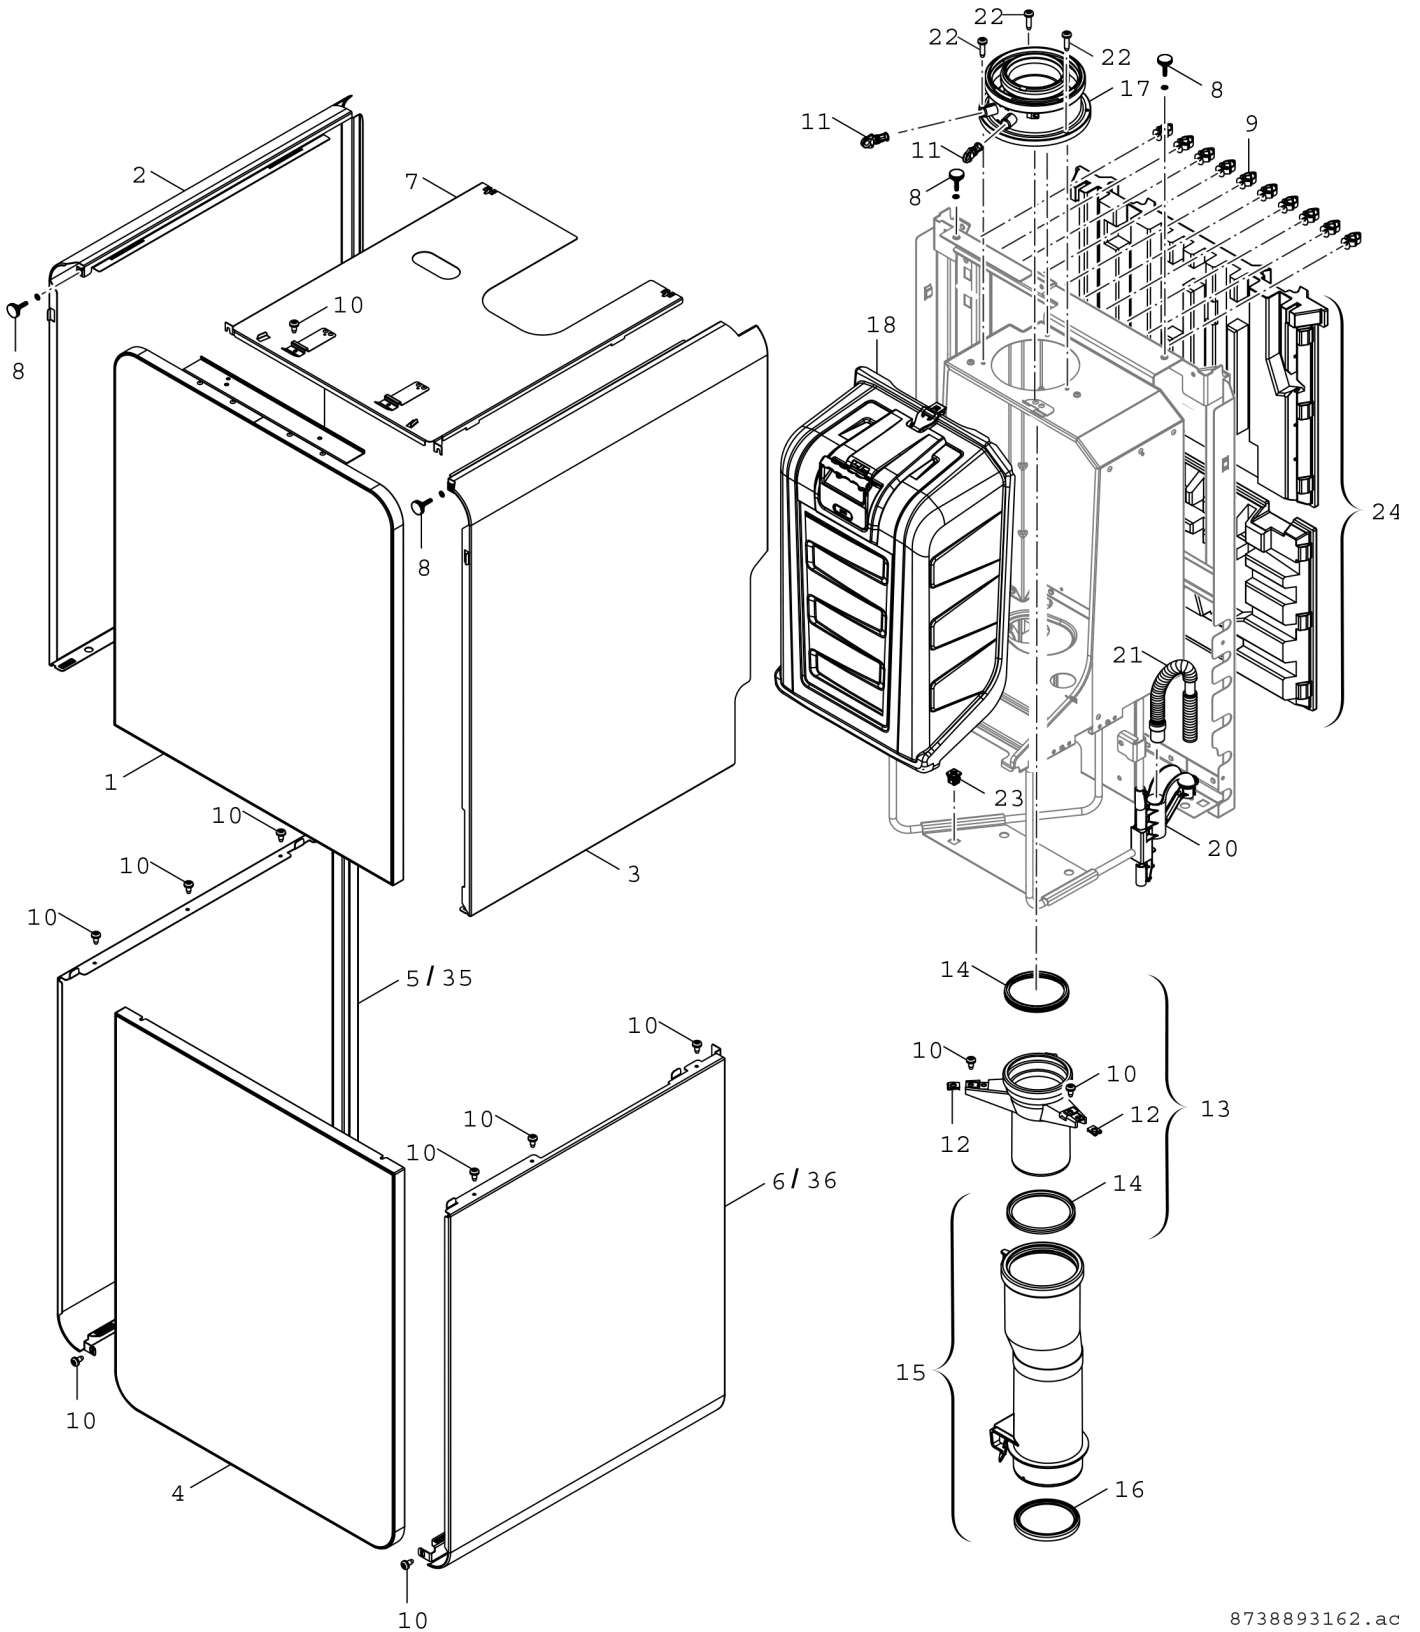

Explosionszeichnung

8738893162.ac

Ersatzteile

Pos.	Bestellnummer	Bezeichnung	Anmerkung	Preisgruppe
1	8 737 707 788	Blende Glas Gerät Junkers weiß		63
2	8 718 669 074 0	Blende Gerät links		43
3	8 718 669 075 0	Blende Gerät rechts		43
4	8 718 668 311 0	Blende Glas Speicher weiß		52
5	8 737 706 674 0	Blende Speicher links	FD<917, 01/2019	44
6	8 737 706 675 0	Blende Speicher rechts	FD<917, 01/2019	44
7	8 718 667 562 0	Blende Gerät oben		37
8	8 718 668 230 0	Schraube Rändelschraube		10
9	8 718 667 584 0	Kabelhalter (10X)		20
10	2 910 612 432 0	Schraube 4,8x13 DIN7981 (10x)		15
11	8 716 763 266 0	Stopfen		16
12	8 710 609 015 0	Mutter 4,8mm (10x)		13
13	8 710 735 296 0	Abgasstutzen		23
14	8 711 004 232 0	Lippendichtung DN80		19
15	8 718 666 183 0	Abgasrohr		25
16	8 722 933 330 0	Dichtung Ø 87,5mm		10
17	8 716 763 274 0	Adapter DN80/125		32
18	8 718 667 779 0	Abdeckung Luftkasten Junkers		41
20	8 718 668 789 0	Führung und Wellrohr		22
21	8 718 668 916 0	Wellschlauch		20
22	8 713 403 039 0	Schraube 4,8x30 (3x)		17
23	8 718 664 595 0	Einsatz (1x)		20
24	8 737 708 536	Isolierung Rückwand Set ET		35
35	8 737 709 556	Blende Speicher links	FD>918, 02/2019	43
36	8 737 709 557	Blende Speicher rechts	FD>918, 02/2019	43