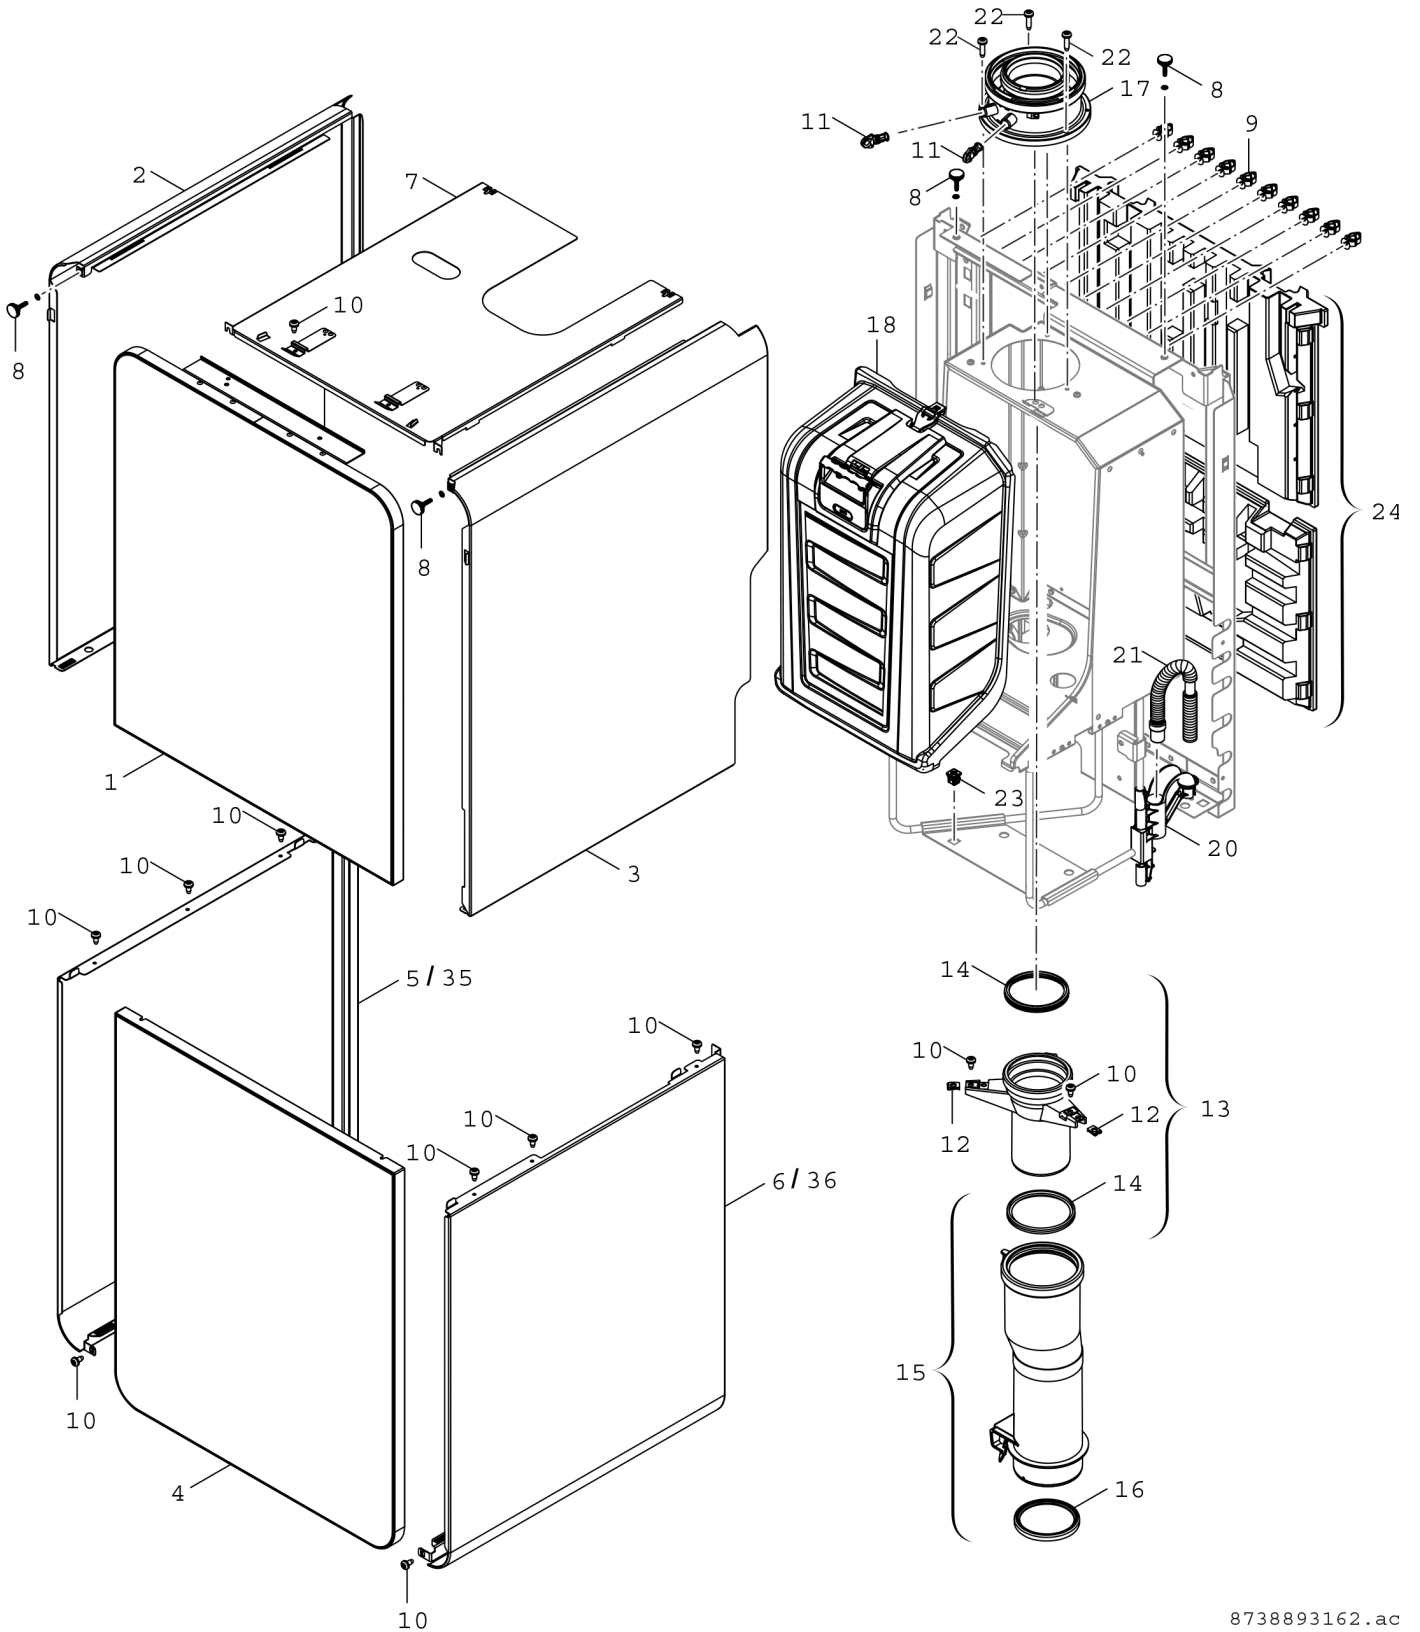

Explosionszeichnung

8738893162.ac

Ersatzteile

Pos.	Bestellnummer	Bezeichnung	Anmerkung	Preisgruppe
1	8 737 707 789	Blende Glas Gerät Junkers schwarz		62
2	8 718 669 074 0	Blende Gerät links		43
3	8 718 669 075 0	Blende Gerät rechts		43
4	8 718 668 310 0	Blende Glas Speicher schwarz		51
5	8 737 706 674 0	Blende Speicher links	FD<917, 01/2019	44
6	8 737 706 675 0	Blende Speicher rechts	FD<917, 01/2019	44
7	8 718 667 562 0	Blende Gerät oben		37
8	8 718 668 230 0	Schraube Rändelschraube		10
9	8 718 667 584 0	Kabelhalter (10X)		20
10	2 910 612 432 0	Schraube 4,8x13 DIN7981 (10x)		15
11	8 716 763 266 0	Stopfen		16
12	8 710 609 015 0	Mutter 4,8mm (10x)		13
13	8 710 735 296 0	Abgasstutzen		23
14	8 711 004 232 0	Lippendichtung DN80		19
15	8 718 666 183 0	Abgasrohr		25
16	8 722 933 330 0	Dichtung Ø 87,5mm		10
17	8 716 763 274 0	Adapter DN80/125		32
18	8 718 667 779 0	Abdeckung Luftkasten Junkers		41
20	8 718 668 789 0	Führung und Wellrohr		22
21	8 718 668 916 0	Wellschlauch		20
22	8 713 403 039 0	Schraube 4,8x30 (3x)		17
23	8 718 664 595 0	Einsatz (1x)		20
24	8 737 708 536	Isolierung Rückwand Set ET		35
35	8 737 709 556	Blende Speicher links	FD>918, 02/2019	43
36	8 737 709 557	Blende Speicher rechts	FD>918, 02/2019	43