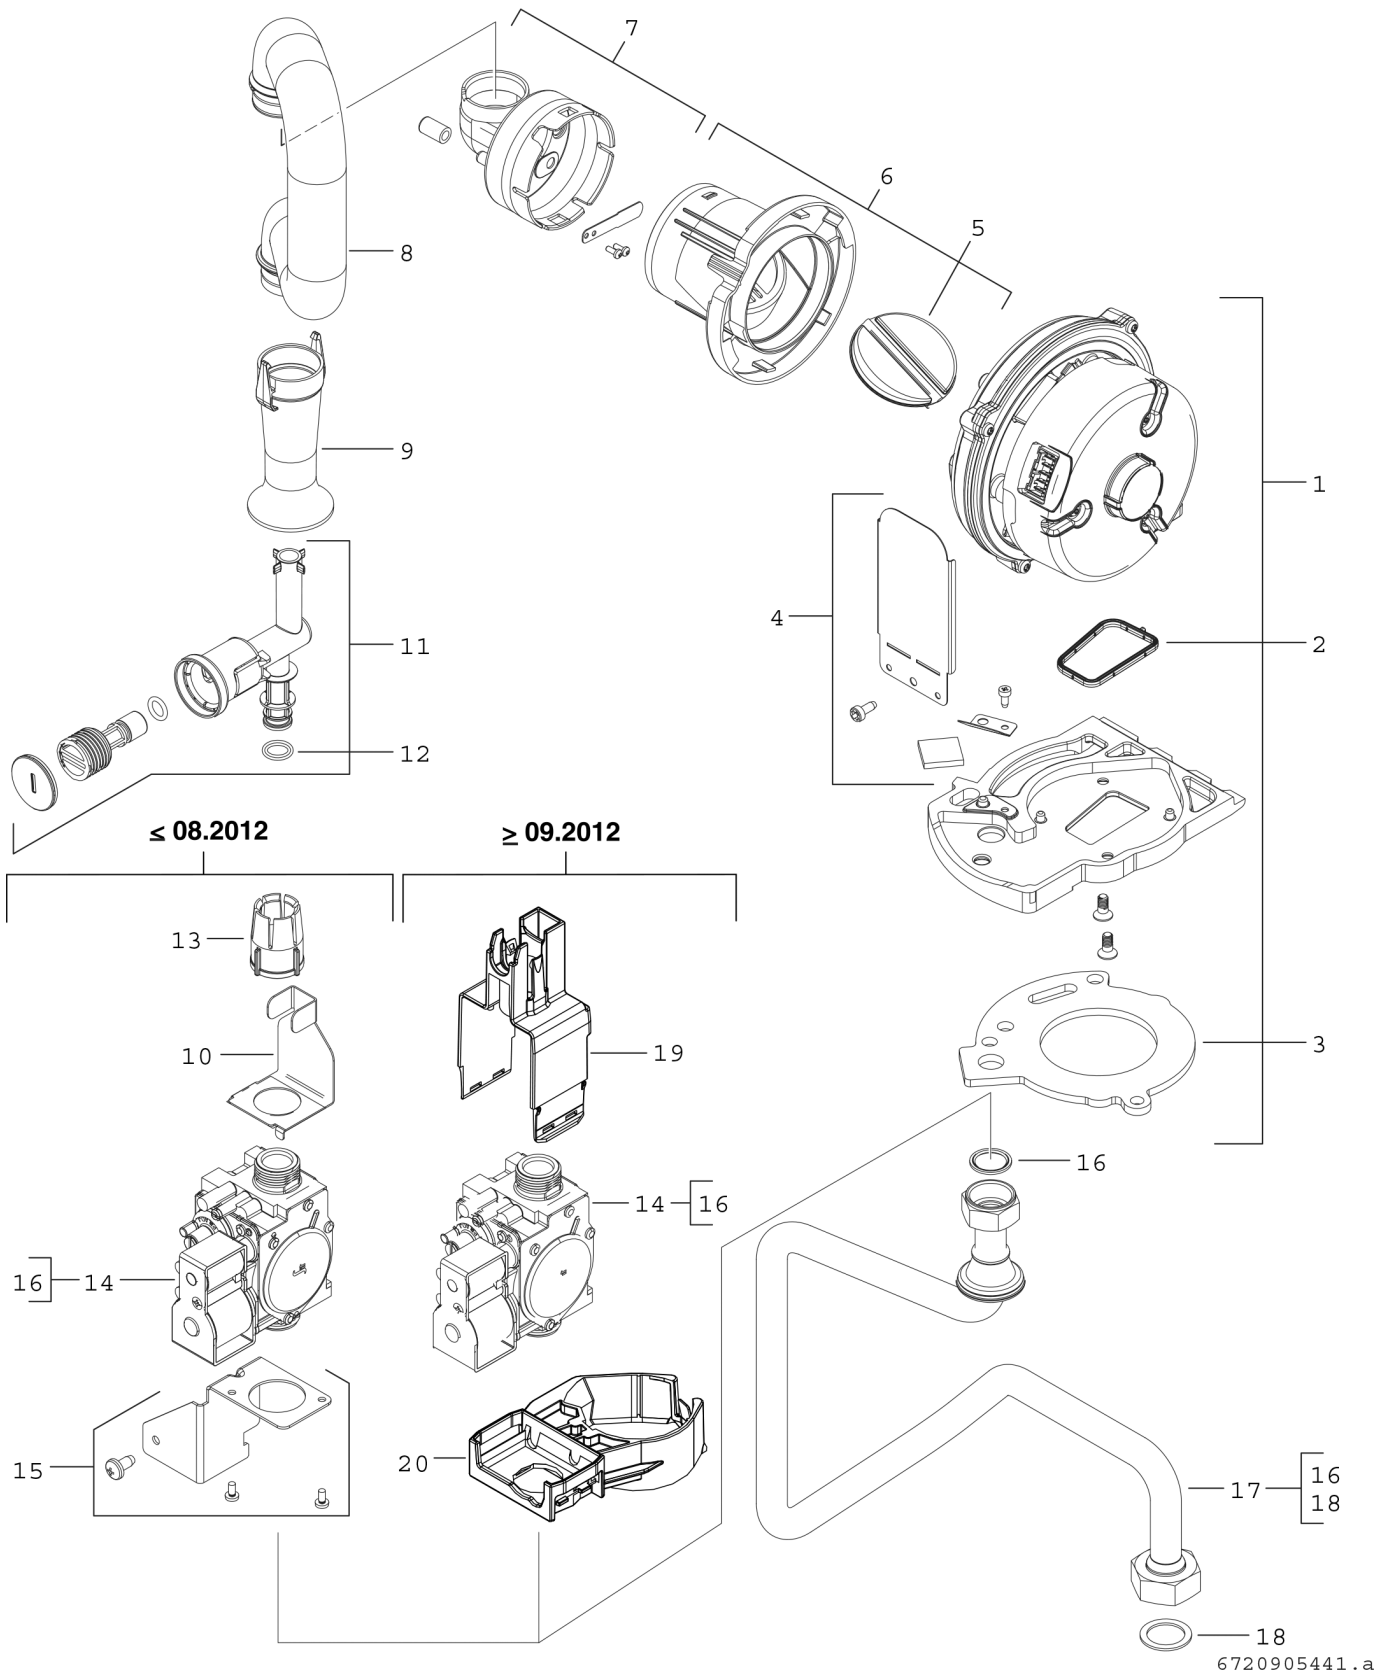

Explosionszeichnung

Ersatzteile

Pos.	Bestellnummer	Bezeichnung	Anmerkung	Preisgruppe
1	8 718 224 207 0	Gebälse		48
2	8 718 660 208 0	Dichtung (Gebälse)		12
3	8 711 004 325 0	Dichtung		19
4	8 715 600 024 0	Spiegelsatz		16
5	8 718 222 845 0	Rückströmsicherung		18
6	8 718 222 844 0	Gehäuse		22
7	8 718 222 843 0	Luftbegrenzer		22
8	8 718 660 226 0	Ansaugrohr		20
9	8 718 660 227 0	Drosselbuchse		17
11	8 718 660 205 0	Gasrohr		20
12	8 710 205 089 0	O-Ring 12x3 (10x)		16
14	8 718 221 347 0	Gasarmatur SIT 848		44
16	8 710 103 161 0	Dichtung 18,3x24,3 (10x)		22
17	8 718 223 855 0	Gasrohr		27
18	8 710 103 043 0	Dichtung 23,9x17,2x1,5 (10x)		14
19	8 718 225 730 0	Gehäuse		18
20	8 718 225 729 0	Träger		19