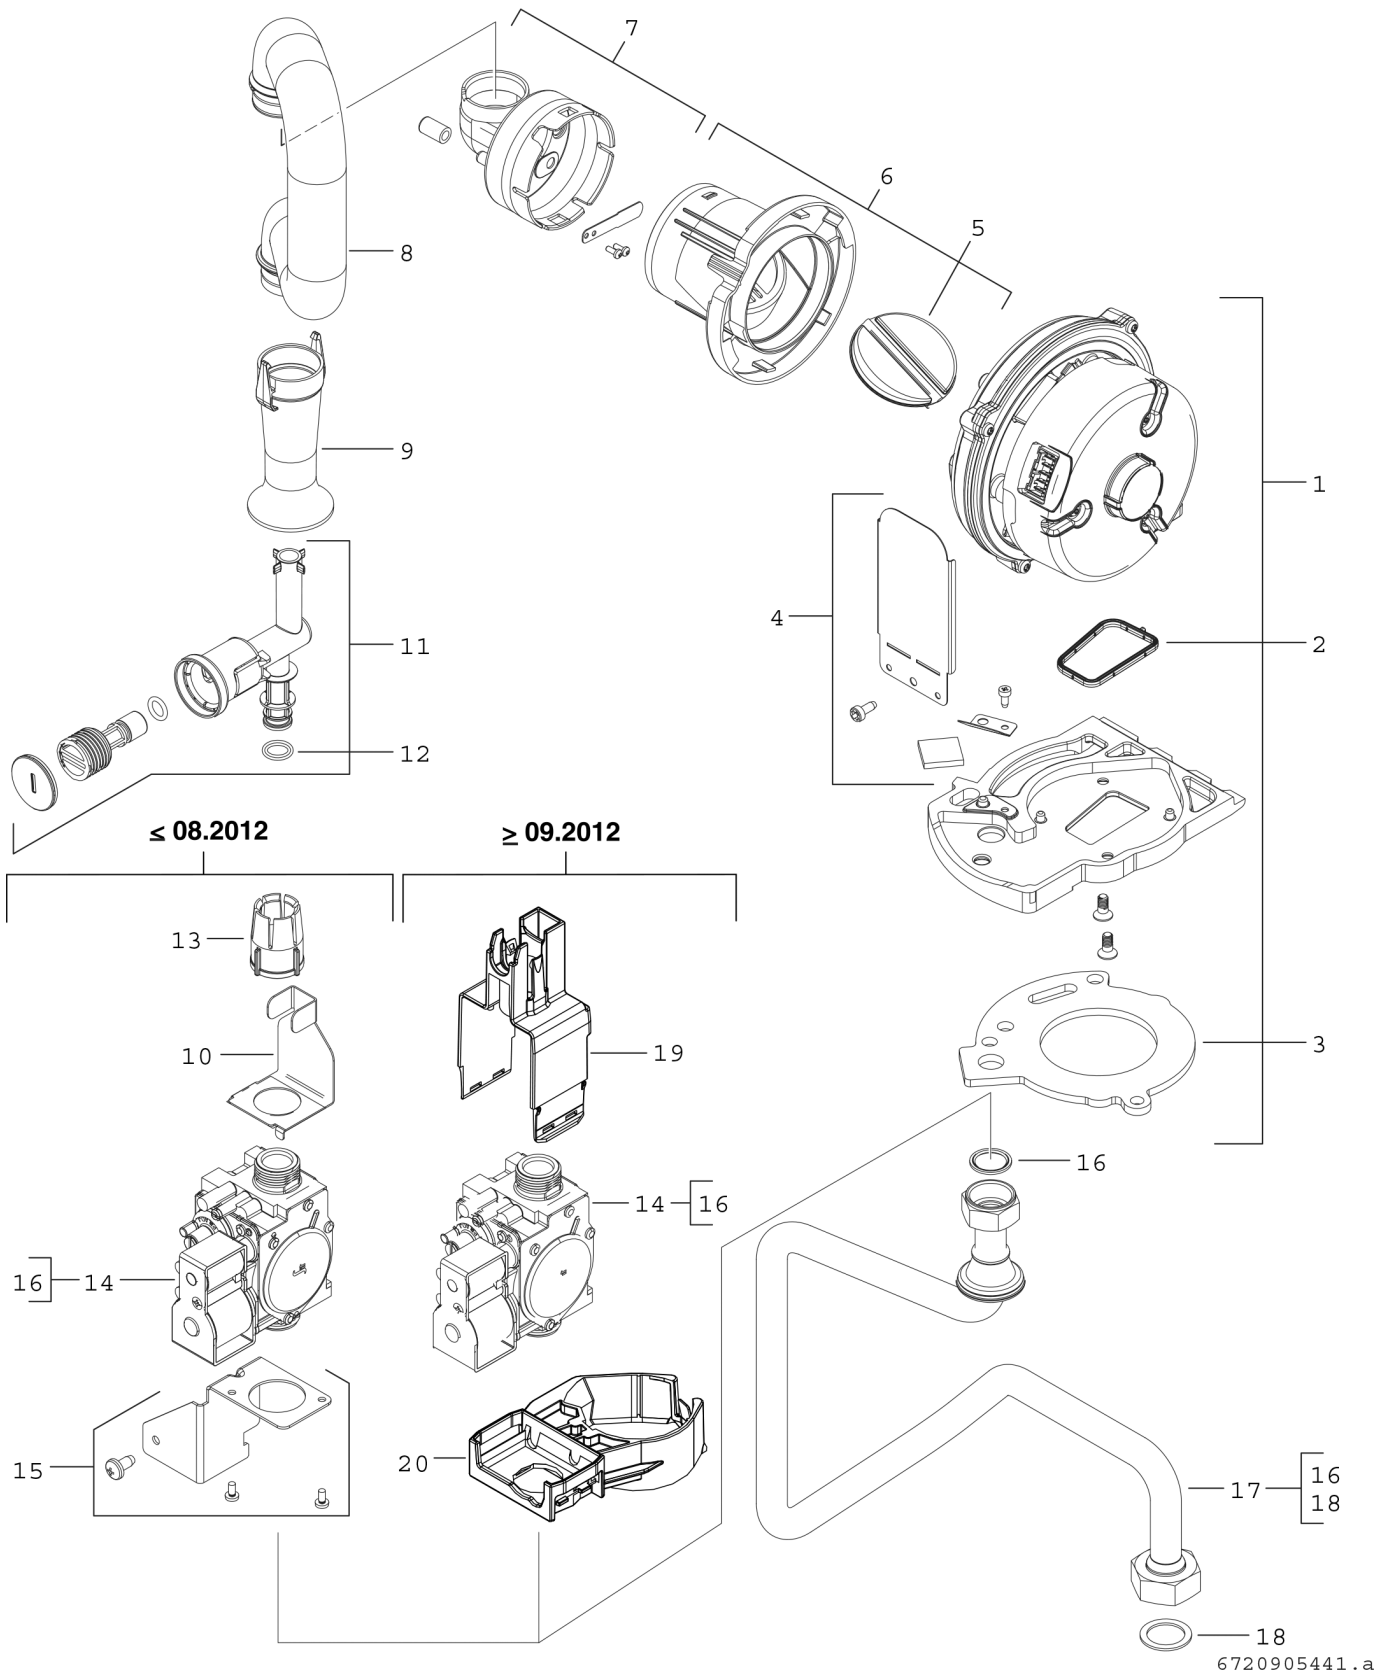

Explosionszeichnung

Ersatzteile

Pos.	Bestellnummer	Bezeichnung	Anmerkung	Preisgruppe
1	8 718 224 207 0	Gebälse		48
2	8 718 660 208 0	Dichtung (Gebälse)		12
3	8 711 004 325 0	Dichtung		19
4	8 715 600 024 0	Spiegelsatz		16
5	8 718 222 845 0	Rückströmsicherung		20
6	8 718 222 844 0	Gehäuse		19
7	8 718 660 117 0	Luftbegrenzer		19
8	8 718 660 226 0	Ansaugrohr		20
9	8 718 660 227 0	Drosselbuchse		17
11	8 718 660 203 0	Gasrohr		16
12	8 710 205 089 0	O-Ring 12x3 (10x)		16
14	8 718 221 347 0	Gasarmatur SIT 848		44
16	8 710 103 161 0	Dichtung 18,3x24,3 (10x)		22
17	8 718 223 855 0	Gasrohr		27
18	8 710 103 043 0	Dichtung 23,9x17,2x1,5 (10x)		14
19	8 718 225 730 0	Gehäuse		18
20	8 718 225 729 0	Träger		19