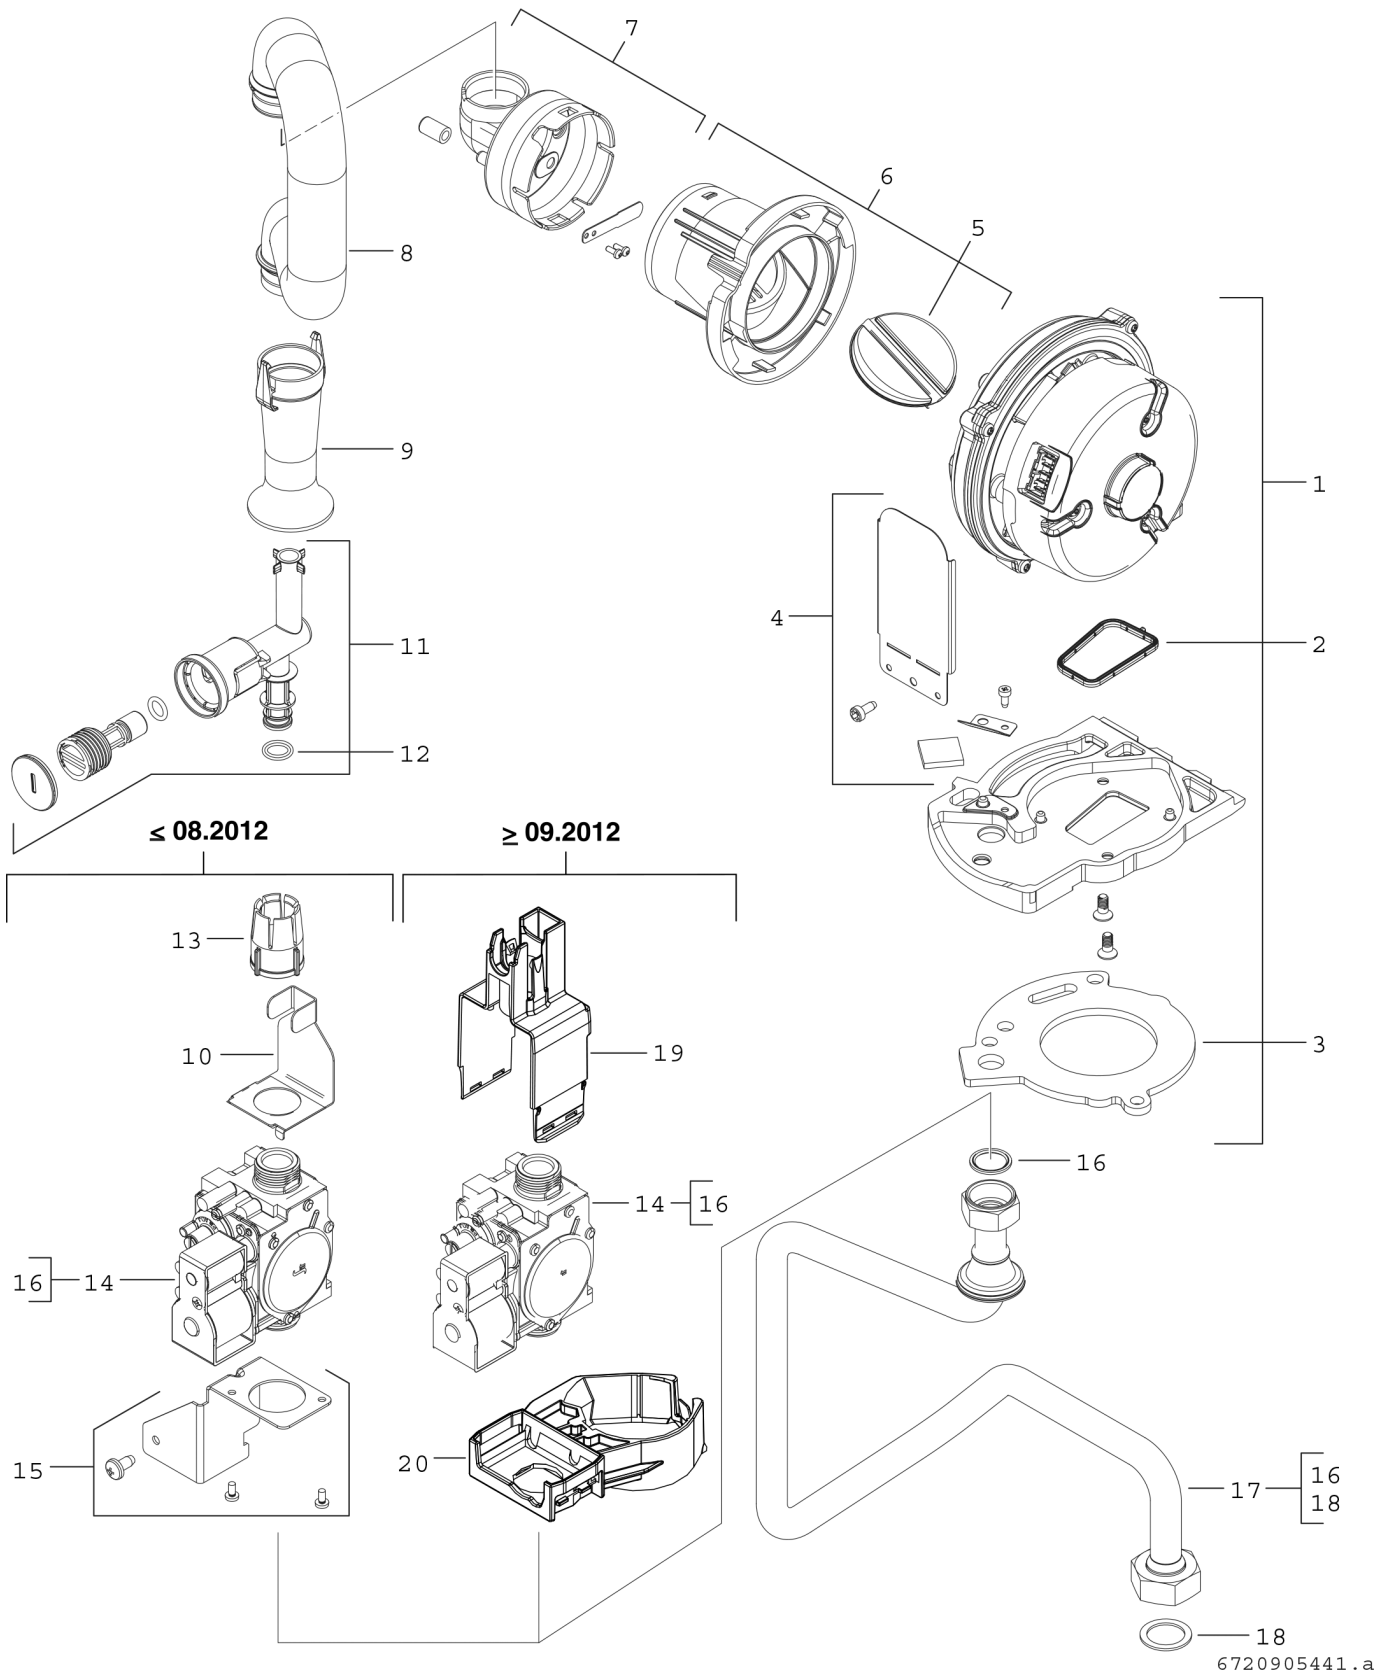

Explosionszeichnung

Ersatzteile

Pos.	Bestellnummer	Bezeichnung	Anmerkung	Preisgruppe
1	8 718 224 207 0	Gebälse		48
2	8 718 660 208 0	Dichtung (Gebälse)		12
3	8 711 004 325 0	Dichtung		19
4	8 715 600 024 0	Spiegelsatz		16
5	8 718 222 845 0	Rückströmsicherung		18
6	8 718 222 844 0	Gehäuse		22
7	8 718 660 117 0	Luftbegrenzer		19
8	8 718 660 226 0	Ansaugrohr		20
9	8 718 660 227 0	Drosselbuchse		17
11	8 718 660 203 0	Gasrohr		16
12	8 710 205 089 0	O-Ring 12x3 (10x)		16
14	8 718 221 347 0	Gasarmatur SIT 848		44
16	8 710 103 161 0	Dichtung 18,3x24,3 (10x)		22
17	8 718 223 855 0	Gasrohr		27
18	8 710 103 043 0	Dichtung 23,9x17,2x1,5 (10x)		14
19	8 718 225 730 0	Gehäuse		18
20	8 718 225 729 0	Träger		19