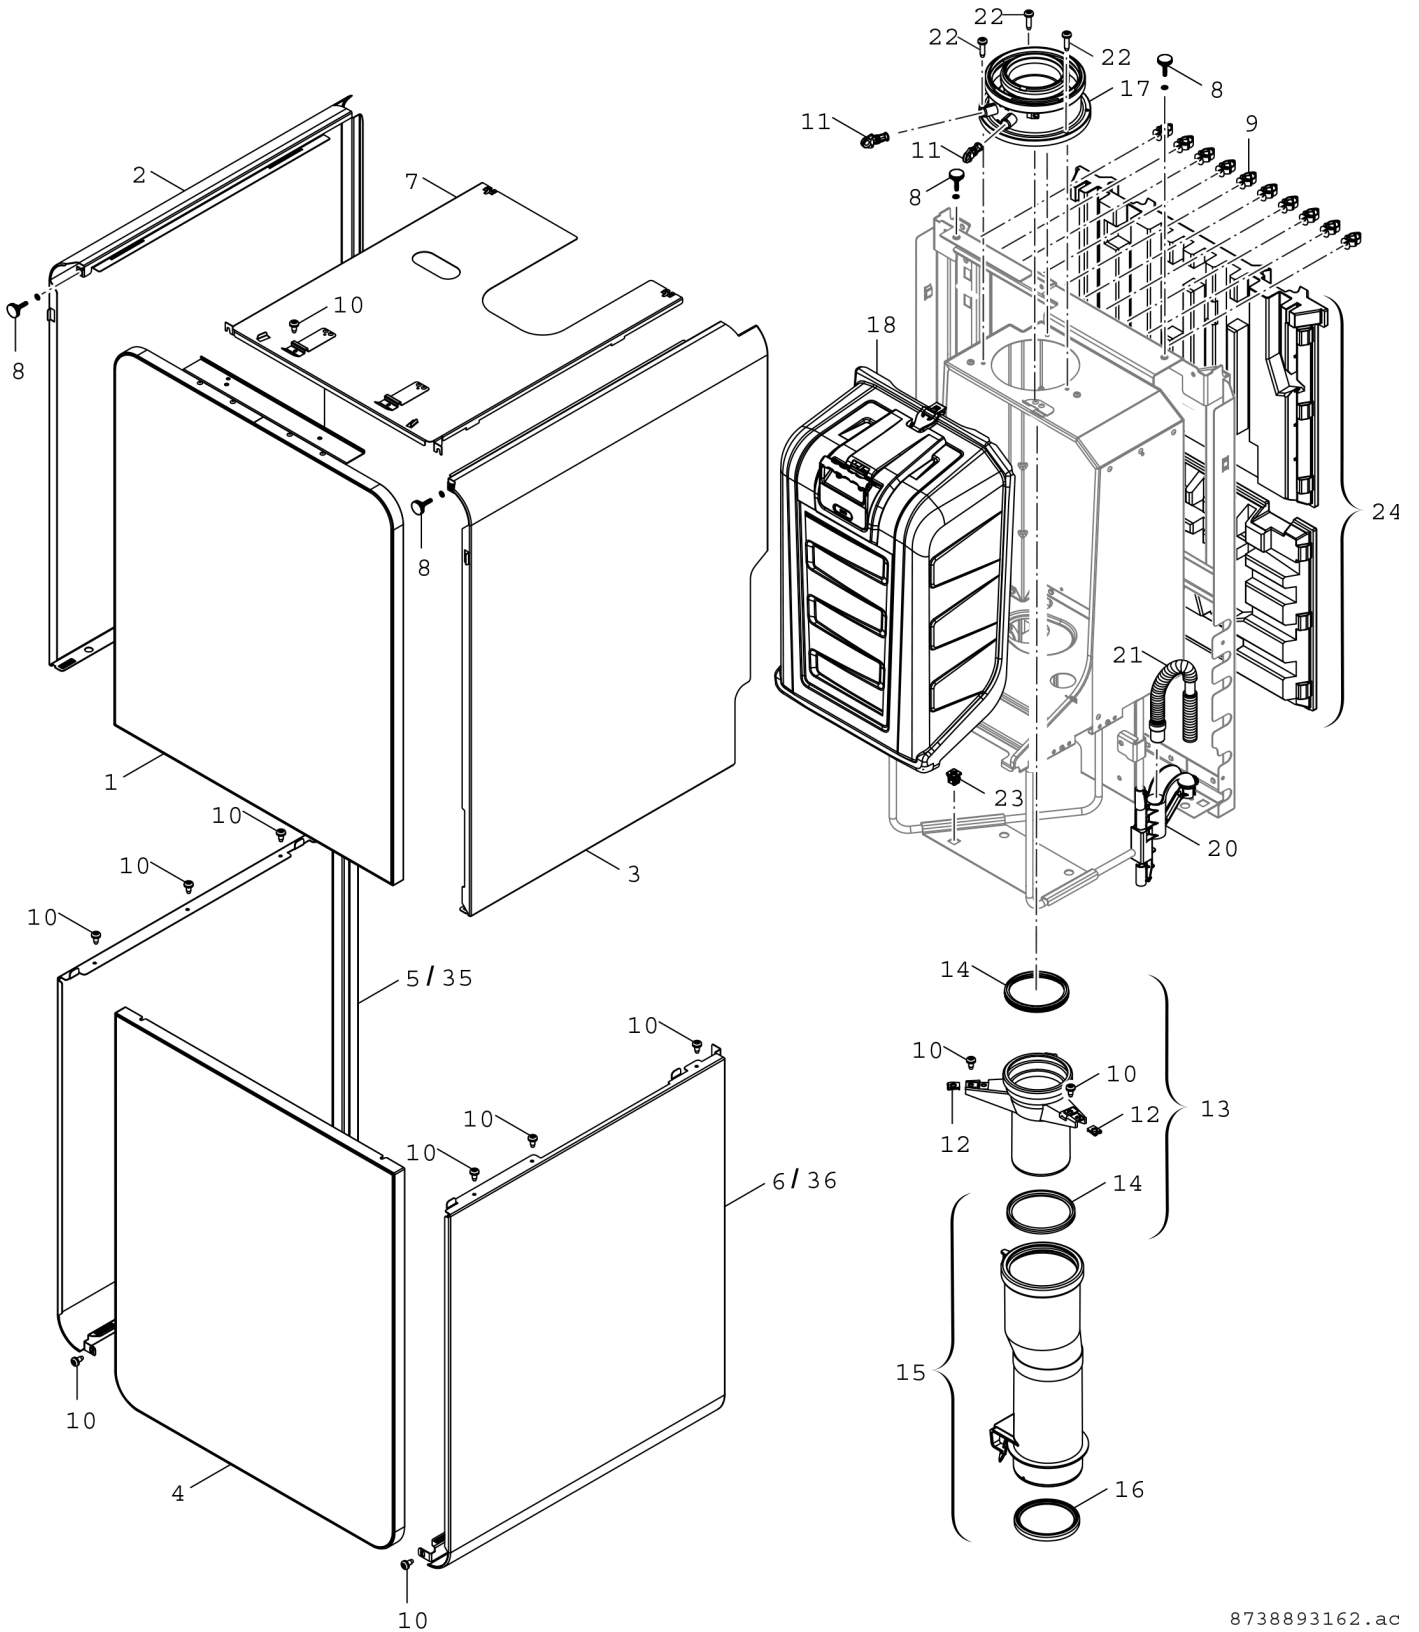

**Explosionszeichnung**

8738893162.ac

## Ersatzteile

Pos.	Bestellnummer	Bezeichnung	Anmerkung	Preisgruppe
1	8 737 707 792	Blende Glas Gerät BOSCH weiß		64
2	8 718 669 074 0	Blende Gerät links		43
3	8 718 669 075 0	Blende Gerät rechts		43
4	8 718 668 311 0	Blende Glas Speicher weiß		52
5	8 737 706 674 0	Blende Speicher links	FD<917, 01/2019	44
6	8 737 706 675 0	Blende Speicher rechts	FD<917, 01/2019	44
7	8 718 667 562 0	Blende Gerät oben		37
8	8 718 668 230 0	Schraube Rändelschraube		10
9	8 718 667 584 0	Kabelhalter (10X)		20
10	2 910 612 432 0	Schraube 4,8x13 DIN7981 (10x)		15
11	8 716 763 266 0	Stopfen		16
12	8 710 609 015 0	Mutter 4,8mm (10x)		13
13	8 710 735 296 0	Abgasstutzen		23
14	8 711 004 232 0	Lippendichtung DN80		19
15	8 718 666 183 0	Abgasrohr		25
16	8 722 933 330 0	Dichtung Ø 87,5mm		10
17	8 716 763 274 0	Adapter DN80/125		32
18	8 737 707 848	Abdeckung Luftkasten Bosch		41
20	8 718 668 789 0	Führung und Wellrohr		22
21	8 718 668 916 0	Wellschlauch		20
22	8 713 403 039 0	Schraube 4,8x30 (3x)		17
23	8 718 664 595 0	Einsatz (1x)		20
24	8 737 708 536	Isolierung Rückwand Set ET		35
35	8 737 709 556	Blende Speicher links	FD>918, 02/2019	43
36	8 737 709 557	Blende Speicher rechts	FD>918, 02/2019	43