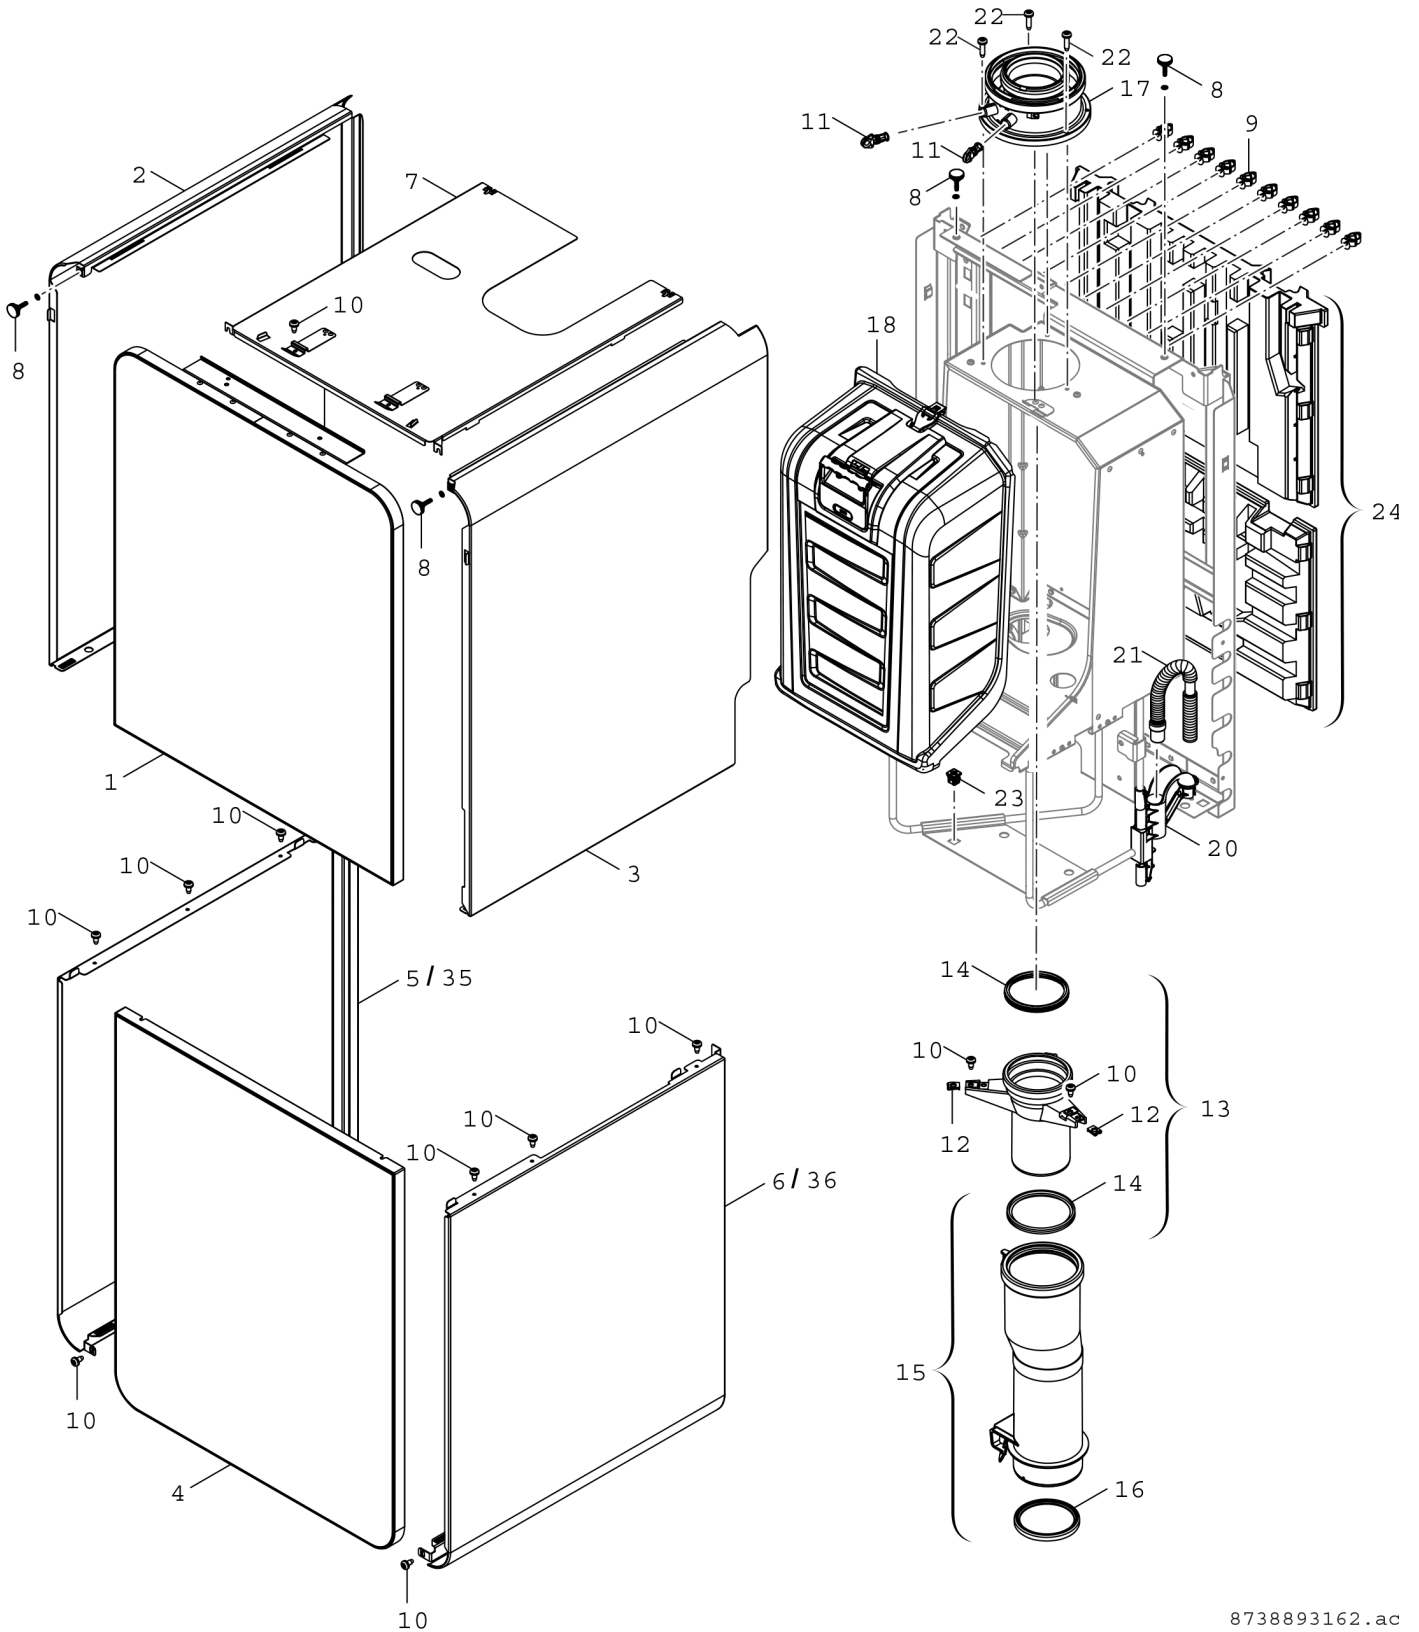

Explosionszeichnung

8738893162.ac

Ersatzteile

Pos.	Bestellnummer	Bezeichnung	Anmerkung	Preisgruppe
1	8 737 707 793	Blende Glas Gerät Bosch schwarz		63
2	8 718 669 074 0	Blende Gerät links		43
3	8 718 669 075 0	Blende Gerät rechts		43
4	8 718 668 310 0	Blende Glas Speicher schwarz		51
5	8 737 706 674 0	Blende Speicher links	FD<917, 01/2019	44
6	8 737 706 675 0	Blende Speicher rechts	FD<917, 01/2019	44
7	8 718 667 562 0	Blende Gerät oben		37
8	8 718 668 230 0	Schraube Rändelschraube		10
9	8 718 667 584 0	Kabelhalter (10X)		20
10	2 910 612 432 0	Schraube 4,8x13 DIN7981 (10x)		15
11	8 716 763 266 0	Stopfen		16
12	8 710 609 015 0	Mutter 4,8mm (10x)		13
13	8 710 735 296 0	Abgasstutzen		23
14	8 711 004 232 0	Lippendichtung DN80		19
15	8 718 666 183 0	Abgasrohr		25
16	8 722 933 330 0	Dichtung Ø 87,5mm		10
17	8 716 763 274 0	Adapter DN80/125		32
18	8 737 707 848	Abdeckung Luftkasten Bosch		41
20	8 718 668 789 0	Führung und Wellrohr		22
21	8 718 668 916 0	Wellschlauch		20
22	8 713 403 039 0	Schraube 4,8x30 (3x)		17
23	8 718 664 595 0	Einsatz (1x)		20
24	8 737 708 536	Isolierung Rückwand Set ET		35
35	8 737 709 556	Blende Speicher links	FD>918, 02/2019	43
36	8 737 709 557	Blende Speicher rechts	FD>918, 02/2019	43