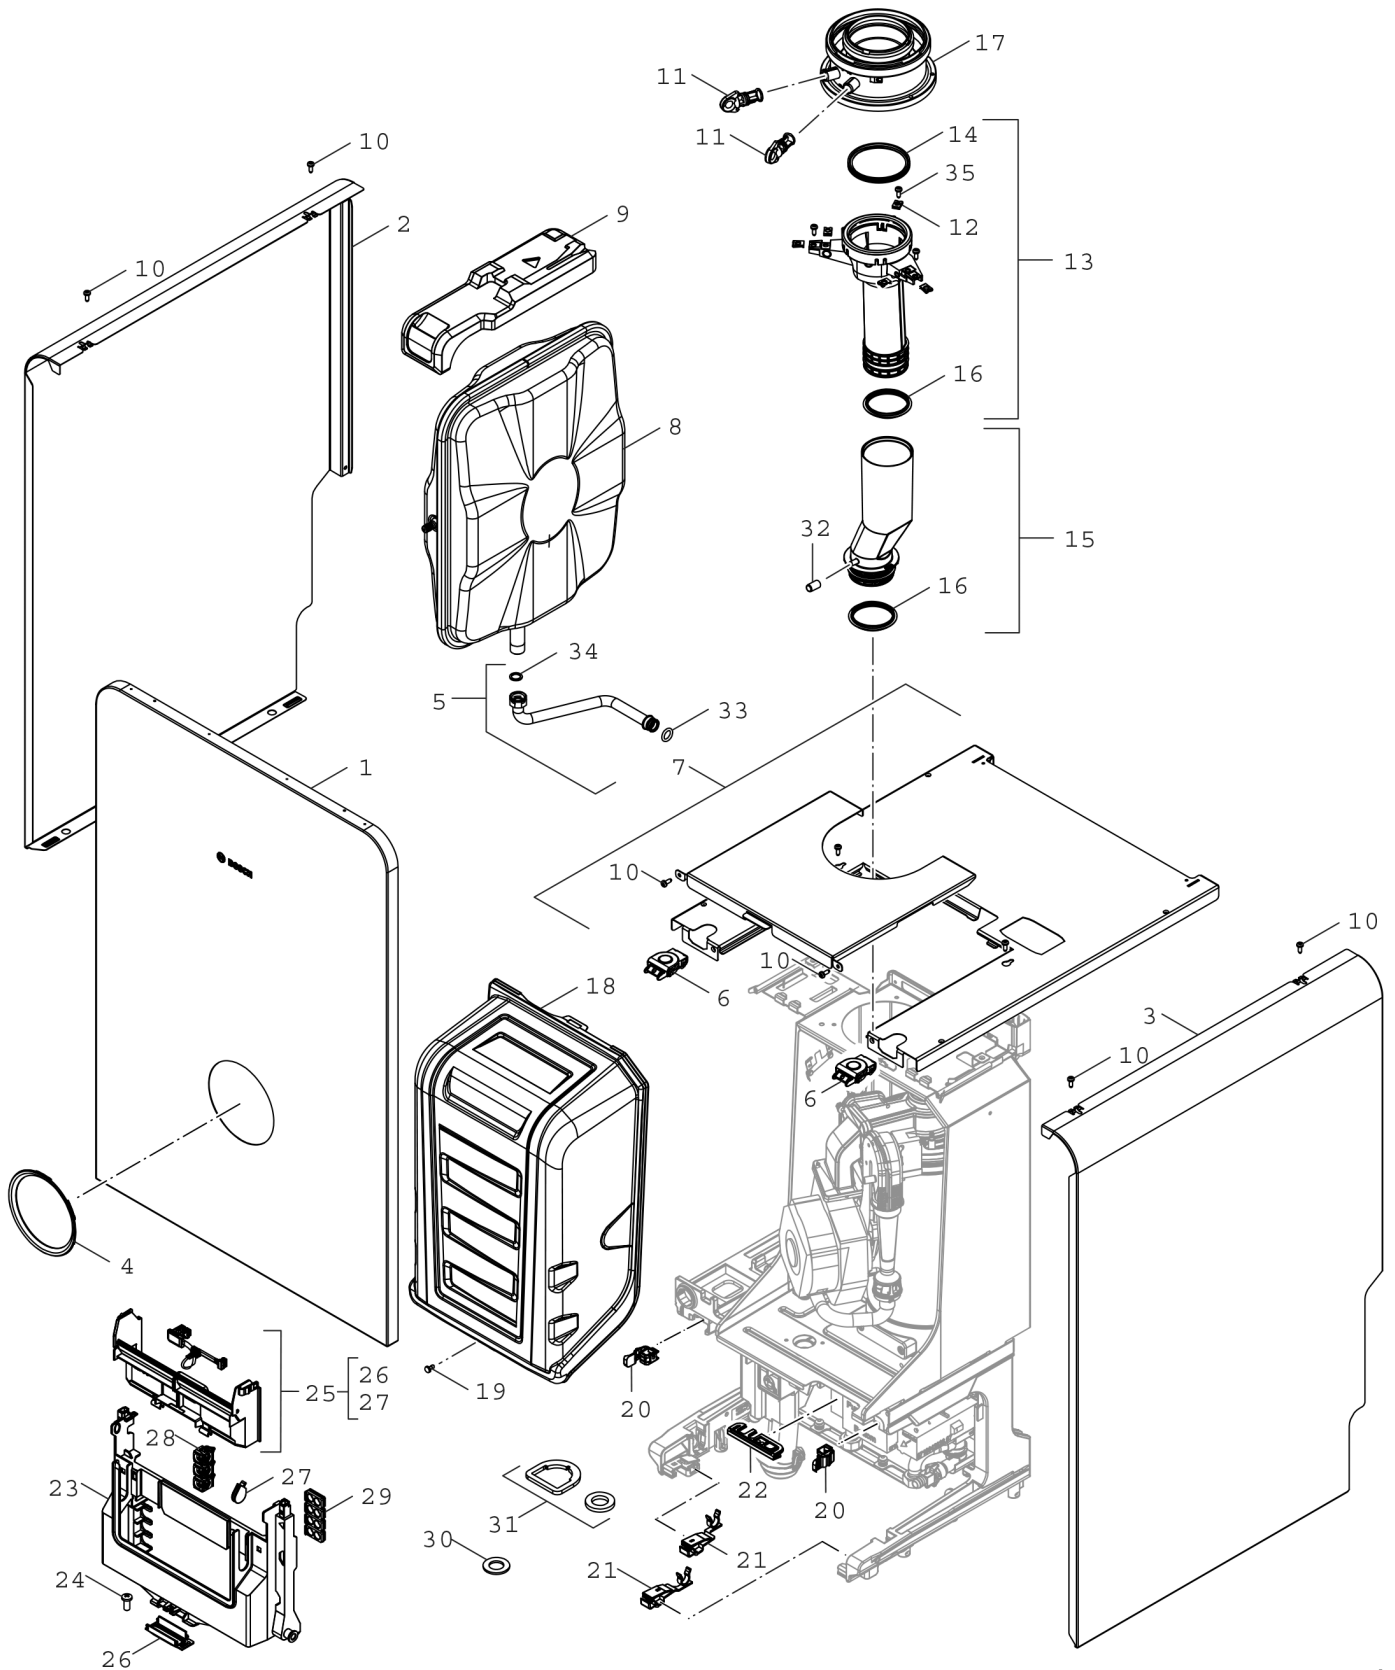

Explosionszeichnung

6721903481 . ab

Ersatzteile

Pos.	Bestellnummer	Bezeichnung	Anmerkung	Preisgruppe
1	8 737 711 182	Abdeckung Bosch		42
2	8 737 711 184	Blende oben Bosch		36
3	8 737 711 185	Blende oben Bosch		36
4	8 737 709 138	Bezel Blechfront Schutzring		23
5	8 737 711 819	Rohr ADG HU2		24
6	8 712 000 131 0	Verschlussatz		14
7	8 737 711 179	Abdeckung oben		45
8	8 737 711 180	Ausdehnungsgefäß 12L		41
9	8 737 709 143	Halterung (Ausdehnungsgefäß)		16
10	2 910 612 432 0	Schraube 4,8x13 DIN7981 (10x)		15
11	8 716 763 266 0	Stopfen		16
12	8 710 609 015 0	Mutter 4,8mm (10x)		13
13	8 737 711 178	Abgasstutzen		31
14	8 737 902 970 0	Dichtung Ø80mm		13
15	8 718 650 987 0	Abgasrohr		19
16	8 737 902 750 0	Dichtung Ø70mm		13
17	8 716 763 274 0	Adapter DN80/125		32
18	8 737 711 177	Luftkasten		41
19	8 713 401 088 0	Schraube M5X12 Pozi		21
20	8 737 709 145	Klipp Steuergerätaufnahme oben (2x)		16
21	8 737 709 146	Verbindungselement		14
22	8 737 710 236	Tülle (Kabelführung)		10
23	8 737 709 147	Halter Steuergerät		31
24	2 912 301 154 0	Schraube M5X12 (10x)		11
25	8 737 709 196	Abdeckung (Zugang Installateur)		34
26	8 737 709 148	Abdeckung (Ip PluX)		16
27	8 737 709 149	Verriegelung (PluX)		13
28	8 712 201 007 0	Zugentlastung		13
29	8 737 704 495 0	Kabeldurchführung 2-polig		12
30	8 718 668 449 0	Dichtung Gasarmatur 41x3 (10x)		12
31	8 737 709 150	Dichtungs-Set		16
32	8 737 902 864 0	Kappe (1x)		14
33	8 716 771 155 0	O-Ring 13,87x3,53 (10x)		22
34	8 710 103 045 0	Dichtung 18,6x13,5x1,5 (10x)		13
35	8 713 403 039 0	Schraube 4,8x30 (3x)		17