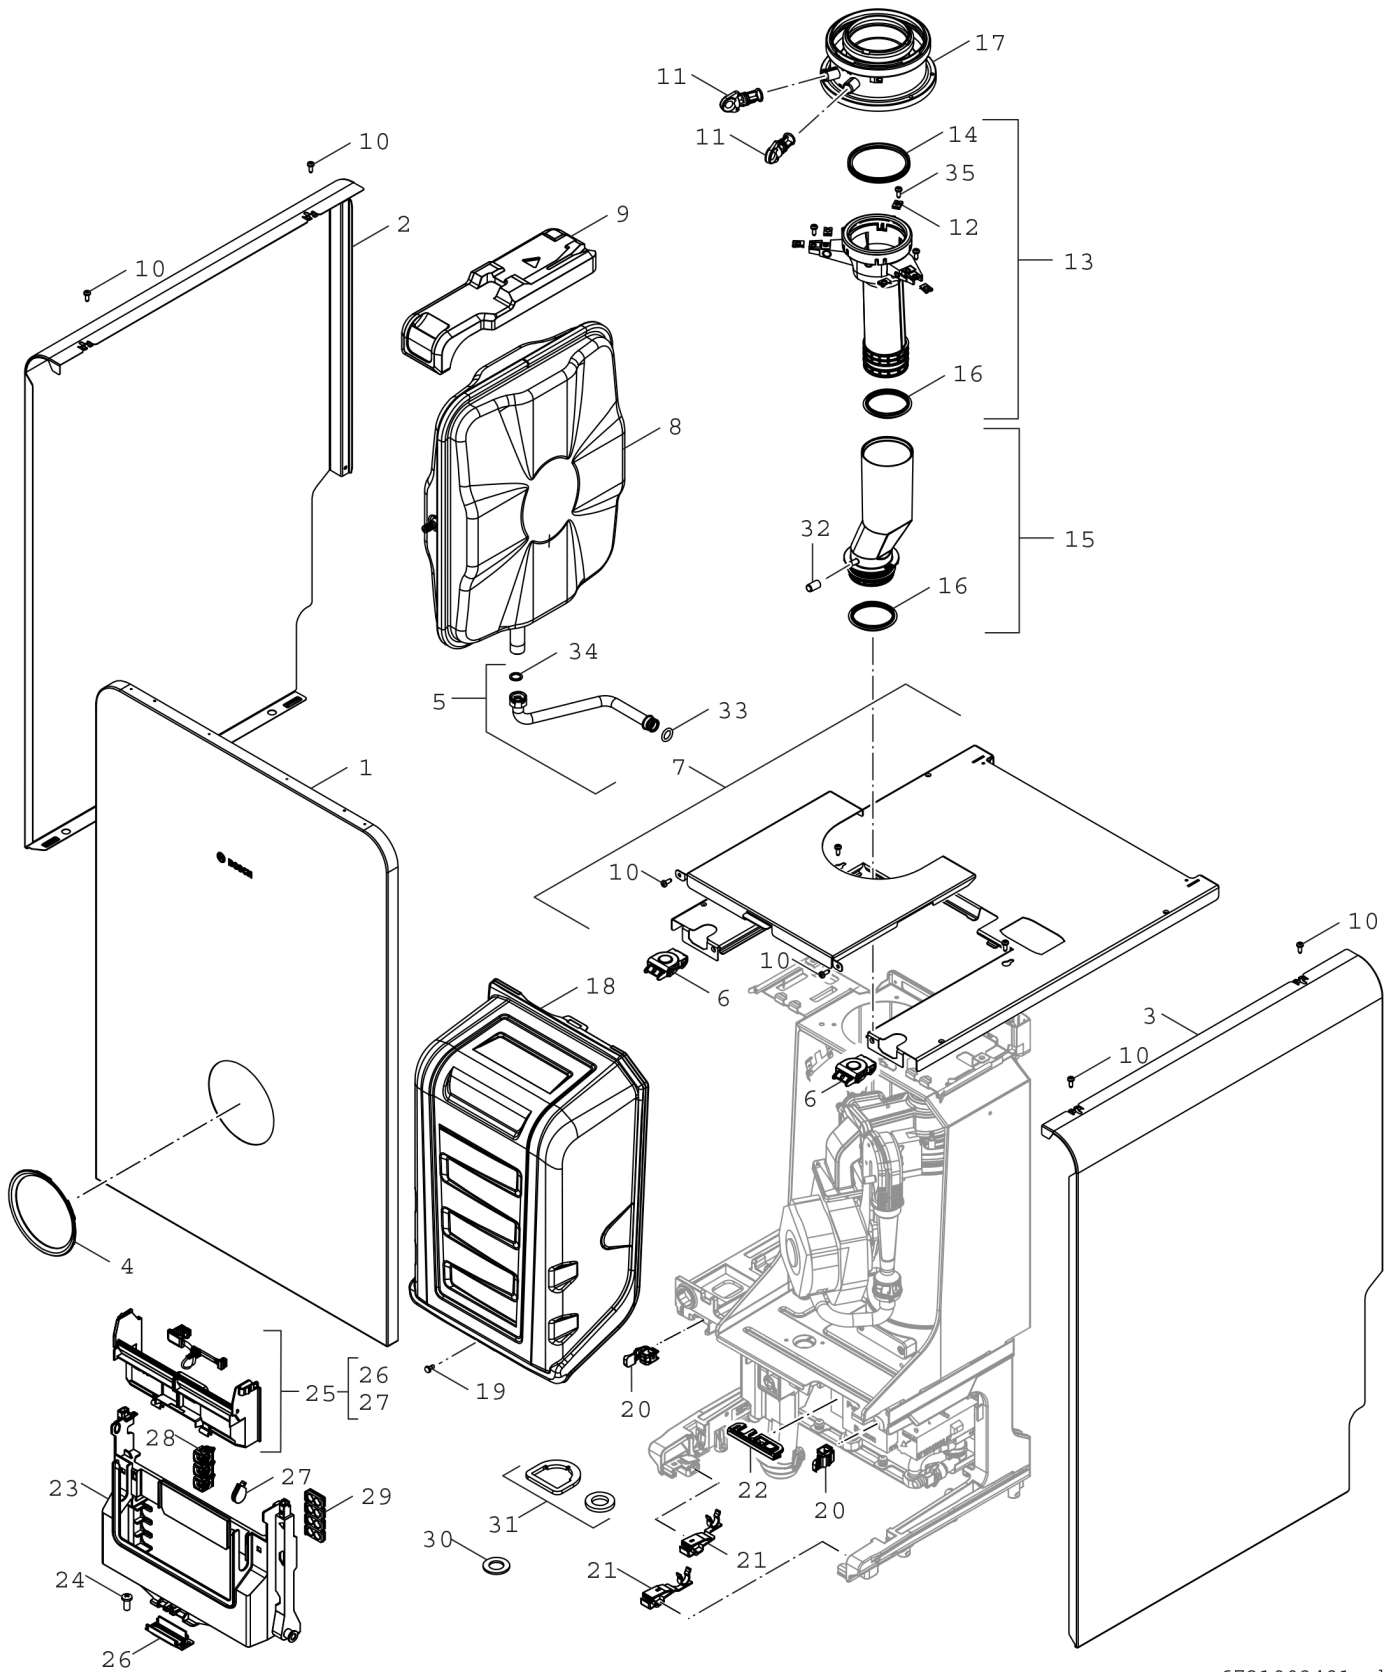

**Explosionszeichnung**

6721903481 . ab

## Ersatzteile

Pos.	Bestellnummer	Bezeichnung	Anmerkung	Preisgruppe
1	8 737 711 182	Abdeckung Bosch		42
2	8 737 711 184	Blende oben Bosch		36
3	8 737 711 185	Blende oben Bosch		36
4	8 737 709 138	Bezel Blechfront Schutzring		23
5	8 737 711 819	Rohr ADG HU2		24
6	8 712 000 131 0	Verschlussatz		14
7	8 737 711 179	Abdeckung oben		45
8	8 737 711 180	Ausdehnungsgefäß 12L		41
9	8 737 709 143	Halterung (Ausdehnungsgefäß)		16
10	2 910 612 432 0	Schraube 4,8x13 DIN7981 (10x)		15
11	8 716 763 266 0	Stopfen		16
12	8 710 609 015 0	Mutter 4,8mm (10x)		13
13	8 737 711 178	Abgasstutzen		31
14	8 737 902 970 0	Dichtung Ø80mm		13
15	8 718 650 987 0	Abgasrohr		19
16	8 737 902 750 0	Dichtung Ø70mm		13
17	8 716 763 274 0	Adapter DN80/125		32
18	8 737 711 177	Luftkasten		41
19	8 713 401 088 0	Schraube M5X12 Pozi		21
20	8 737 709 145	Klipp Steuergerätaufnahme oben (2x)		16
21	8 737 709 146	Verbindungselement		14
22	8 737 710 236	Tülle (Kabelführung)		10
23	8 737 709 147	Halter Steuergerät		31
24	2 912 301 154 0	Schraube M5X12 (10x)		11
25	8 737 709 196	Abdeckung (Zugang Installateur)		34
26	8 737 709 148	Abdeckung (Ip PluX)		16
27	8 737 709 149	Verriegelung (PluX)		13
28	8 712 201 007 0	Zugentlastung		13
29	8 737 704 495 0	Kabeldurchführung 2-polig		12
30	8 718 668 449 0	Dichtung Gasarmatur 41x3 (10x)		12
31	8 737 709 150	Dichtungs-Set		16
32	8 737 902 864 0	Kappe (1x)		14
33	8 716 771 155 0	O-Ring 13,87x3,53 (10x)		22
34	8 710 103 045 0	Dichtung 18,6x13,5x1,5 (10x)		13
35	8 713 403 039 0	Schraube 4,8x30 (3x)		17