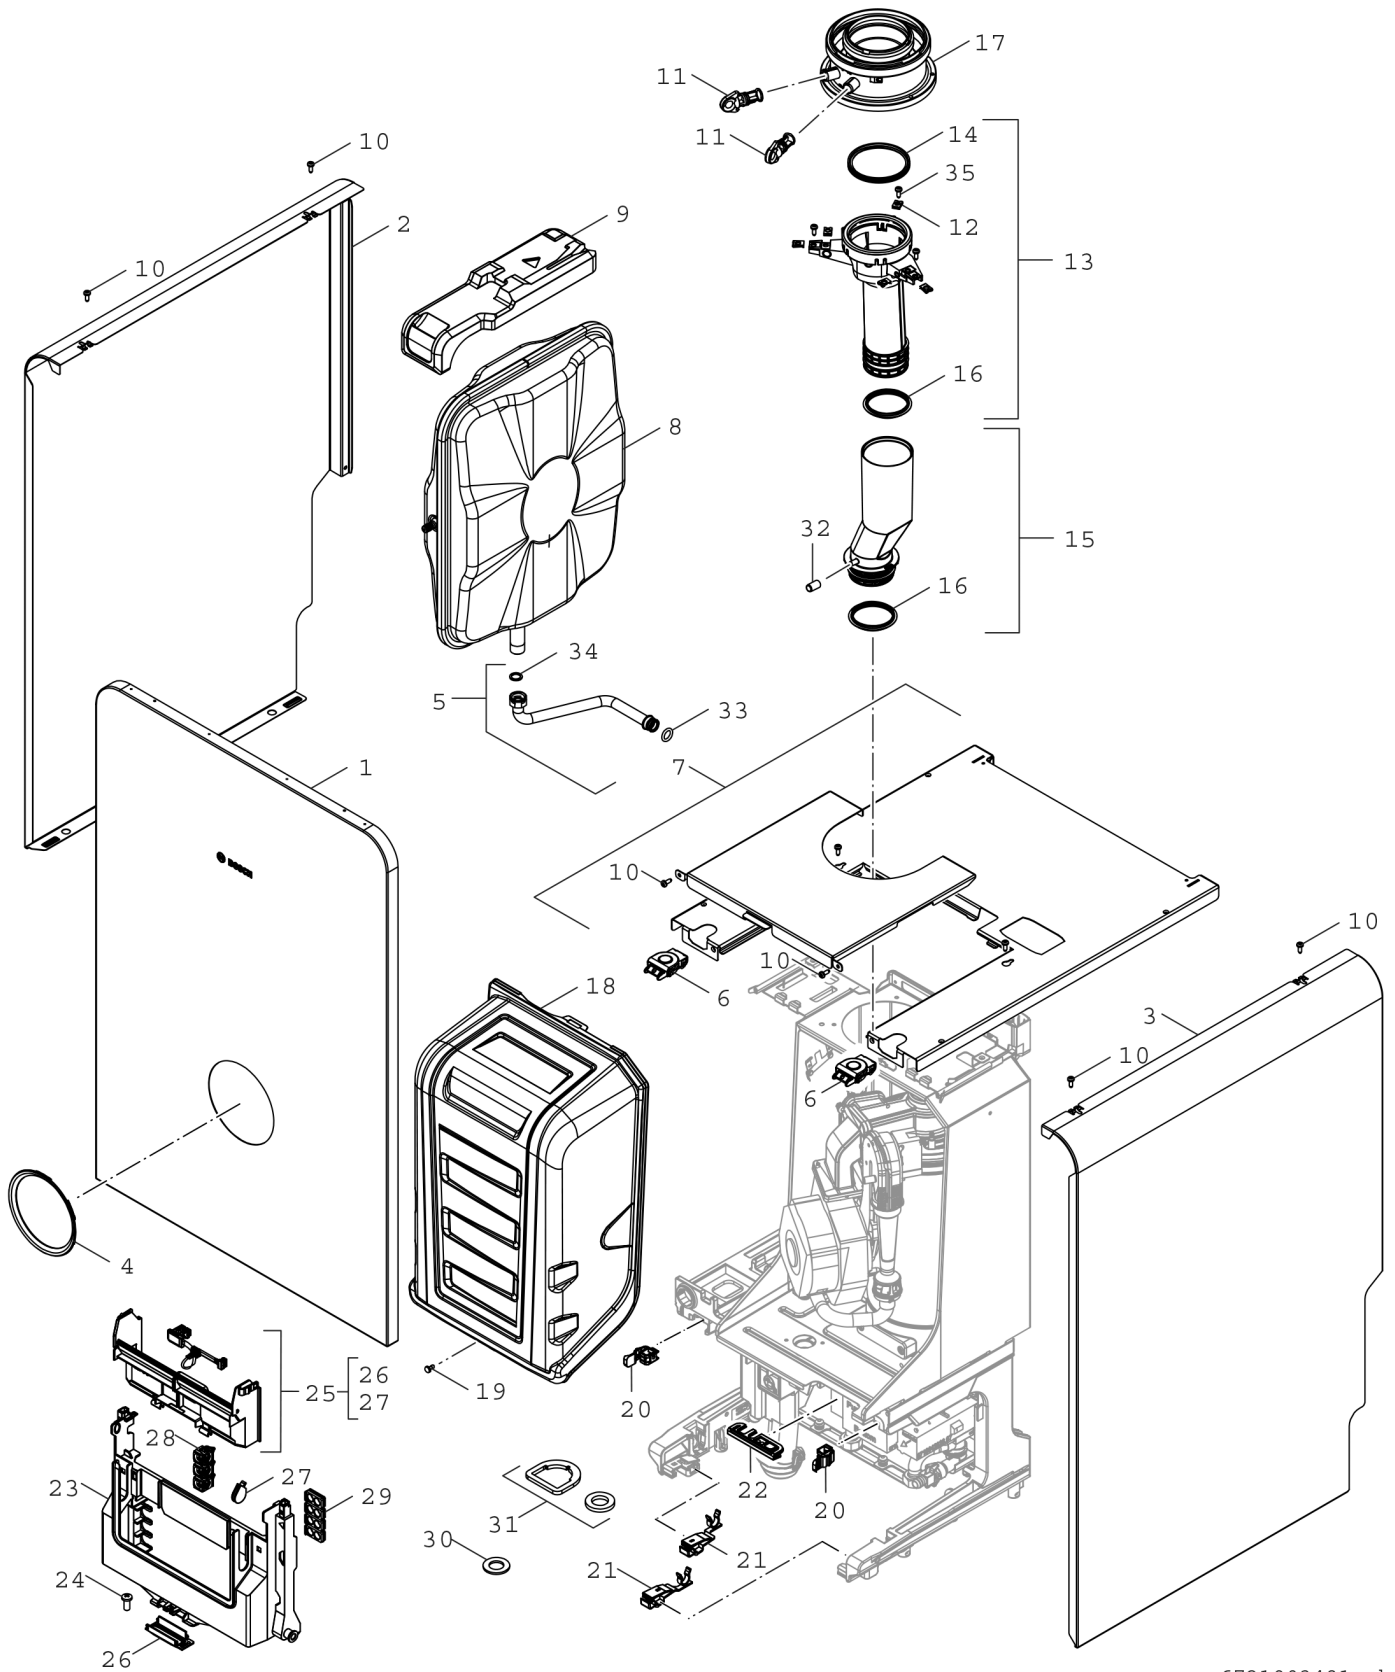

Explosionszeichnung

6721903481 . ab

Ersatzteile

Pos.	Bestellnummer	Bezeichnung	Anmerkung	Preisgruppe
1	8 737 711 182	Abdeckung Bosch		42
2	8 737 711 184	Blende oben Bosch		36
3	8 737 711 185	Blende oben Bosch		36
4	8 737 709 138	Bezel Blechfront Schutzring		23
5	8 737 711 819	Rohr ADG HU2		24
6	8 712 000 131 0	Verschlussatz		14
7	8 737 711 179	Abdeckung oben		45
8	8 737 711 180	Ausdehnungsgefäß 12L		41
9	8 737 709 143	Halterung (Ausdehnungsgefäß)		16
10	2 910 612 432 0	Schraube 4,8x13 DIN7981 (10x)		15
11	8 716 763 266 0	Stopfen		16
12	8 710 609 015 0	Mutter 4,8mm (10x)		13
13	8 737 711 178	Abgasstutzen		31
14	8 737 902 970 0	Dichtung Ø80mm		13
15	8 718 650 987 0	Abgasrohr		19
16	8 737 902 750 0	Dichtung Ø70mm		13
17	8 716 763 274 0	Adapter DN80/125		32
18	8 737 711 177	Luftkasten		41
19	8 713 401 088 0	Schraube M5X12 Pozi		21
20	8 737 709 145	Klipp Steuergerätaufnahme oben (2x)		16
21	8 737 709 146	Verbindungselement		14
22	8 737 710 236	Tülle (Kabelführung)		10
23	8 737 709 147	Halter Steuergerät		31
24	2 912 301 154 0	Schraube M5X12 (10x)		11
25	8 737 709 196	Abdeckung (Zugang Installateur)		34
26	8 737 709 148	Abdeckung (Ip PluX)		16
27	8 737 709 149	Verriegelung (PluX)		13
28	8 712 201 007 0	Zugentlastung		13
29	8 737 704 495 0	Kabeldurchführung 2-polig		12
30	8 718 668 449 0	Dichtung Gasarmatur 41x3 (10x)		12
31	8 737 709 150	Dichtungs-Set		16
32	8 737 902 864 0	Kappe (1x)		14
33	8 716 771 155 0	O-Ring 13,87x3,53 (10x)		22
34	8 710 103 045 0	Dichtung 18,6x13,5x1,5 (10x)		13
35	8 713 403 039 0	Schraube 4,8x30 (3x)		17