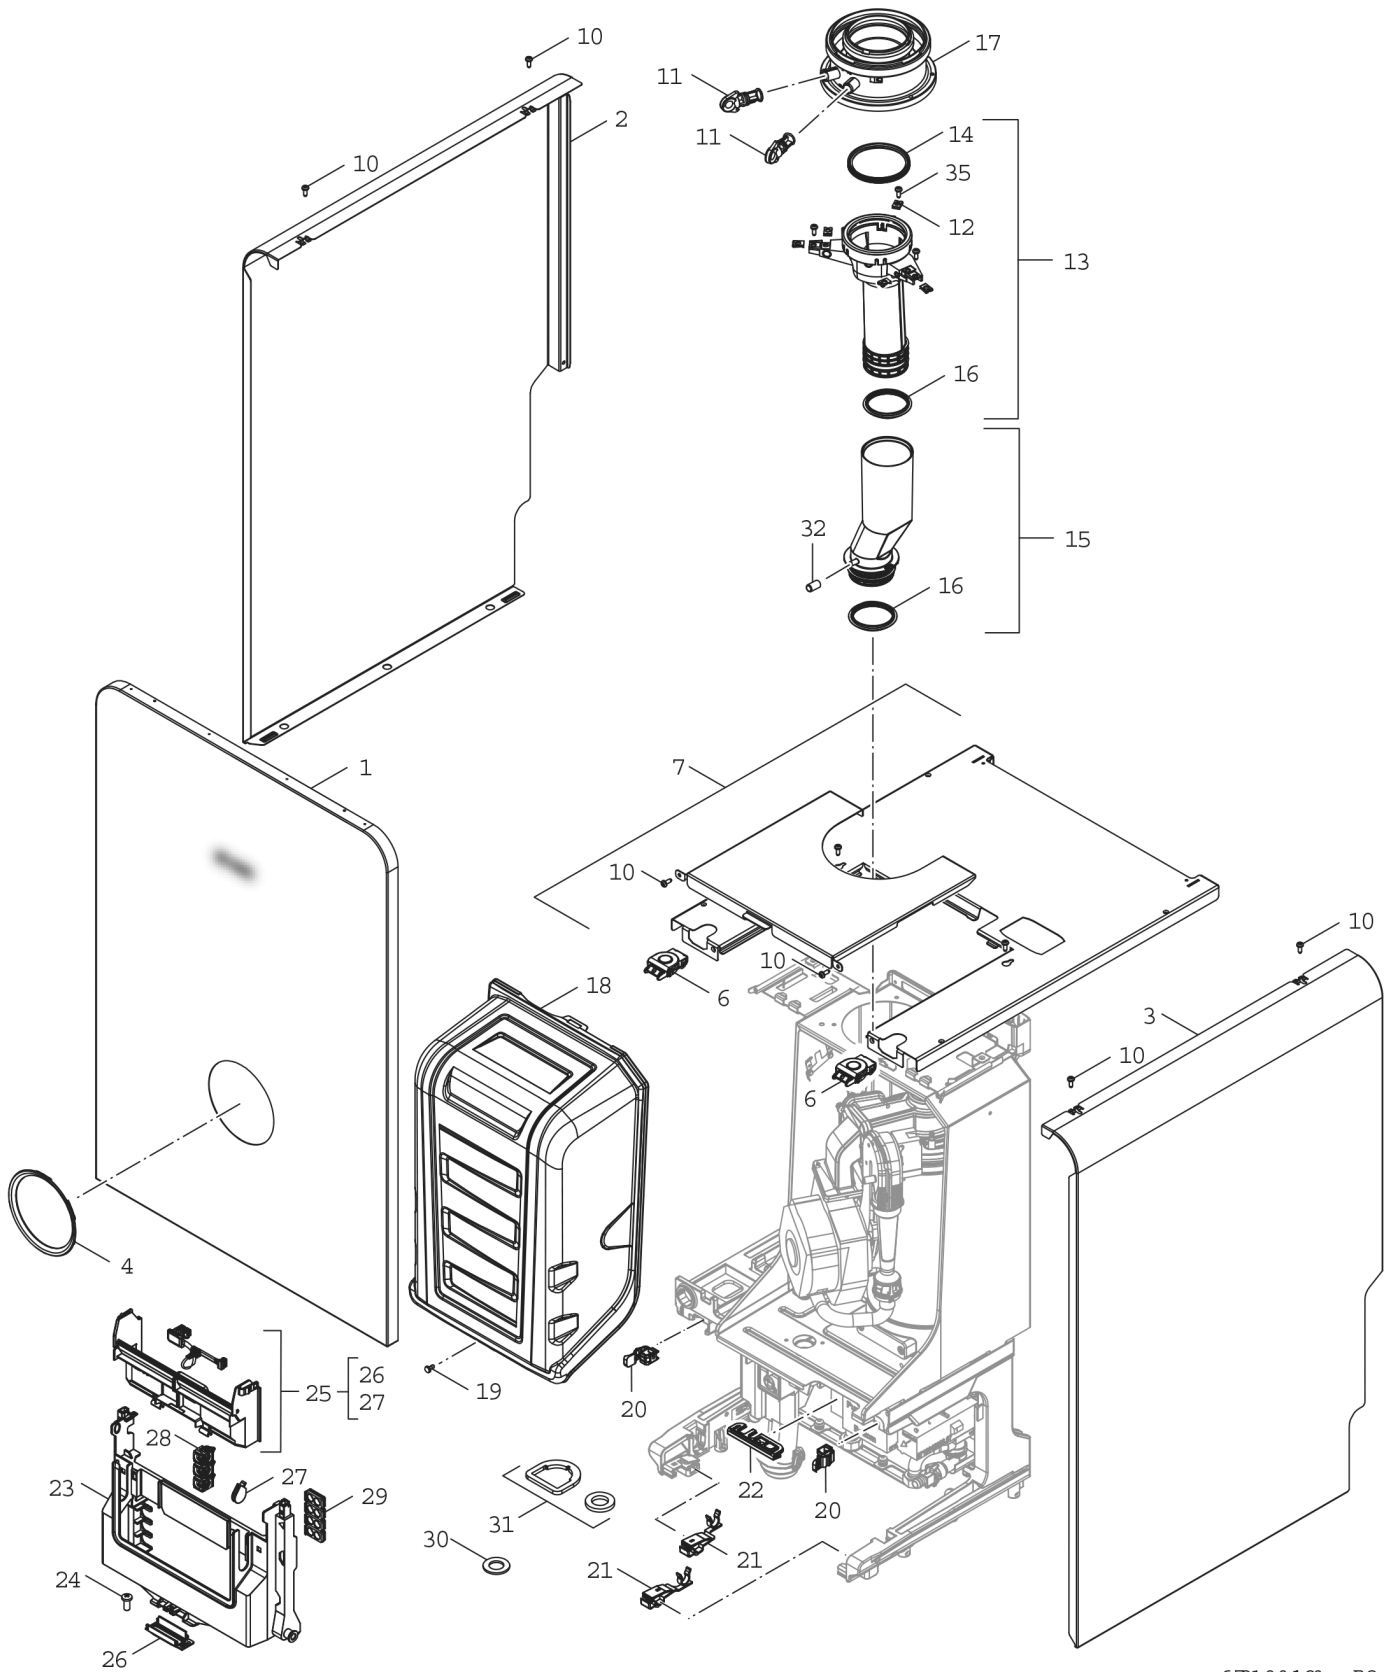

Explosionszeichnung

672190420 . a80

Ersatzteile

Pos.	Bestellnummer	Bezeichnung	Anmerkung	Preisgruppe
1	8 737 711 182	Abdeckung Bosch		42
2	8 737 711 184	Blende oben Bosch		36
3	8 737 711 185	Blende oben Bosch		36
4	8 737 709 138	Bezel Blechfront Schutzring		23
6	8 712 000 131 0	Verschlussatz		14
7	8 737 711 179	Abdeckung oben		45
10	2 910 612 432 0	Schraube 4,8x13 DIN7981 (10x)		15
11	8 716 763 266 0	Stopfen		16
12	8 710 609 015 0	Mutter 4,8mm (10x)		13
13	8 737 711 178	Abgasstutzen		31
14	8 737 902 970 0	Dichtung Ø80mm		13
15	8 718 650 987 0	Abgasrohr		19
16	8 737 902 750 0	Dichtung Ø70mm		13
17	8 716 763 274 0	Adapter DN80/125		32
18	8 737 711 177	Luftkasten		41
19	8 713 401 088 0	Schraube M5X12 Pozi		21
20	8 737 709 145	Klipp Steuergerätaufnahme oben (2x)		16
21	8 737 709 146	Verbindungselement		14
22	8 737 710 236	Tülle (Kabelführung)		10
23	8 737 709 147	Halter Steuergerät		31
25	8 737 709 196	Abdeckung (Zugang Installateur)		34
26	8 737 709 148	Abdeckung (Ip PluX)		16
27	8 737 709 149	Verriegelung (PluX)		13
28	8 712 201 007 0	Zugentlastung		13
29	8 737 704 495 0	Kabeldurchführung 2-polig		12
30	8 718 668 449 0	Dichtung Gasarmatur 41x3 (10x)		12
31	8 737 709 150	Dichtungs-Set		16
32	8 737 902 864 0	Kappe (1x)		14
33	8 716 771 155 0	O-Ring 13,87x3,53 (10x)		22
34	8 710 103 045 0	Dichtung 18,6x13,5x1,5 (10x)		13
35	8 713 403 039 0	Schraube 4,8x30 (3x)		17