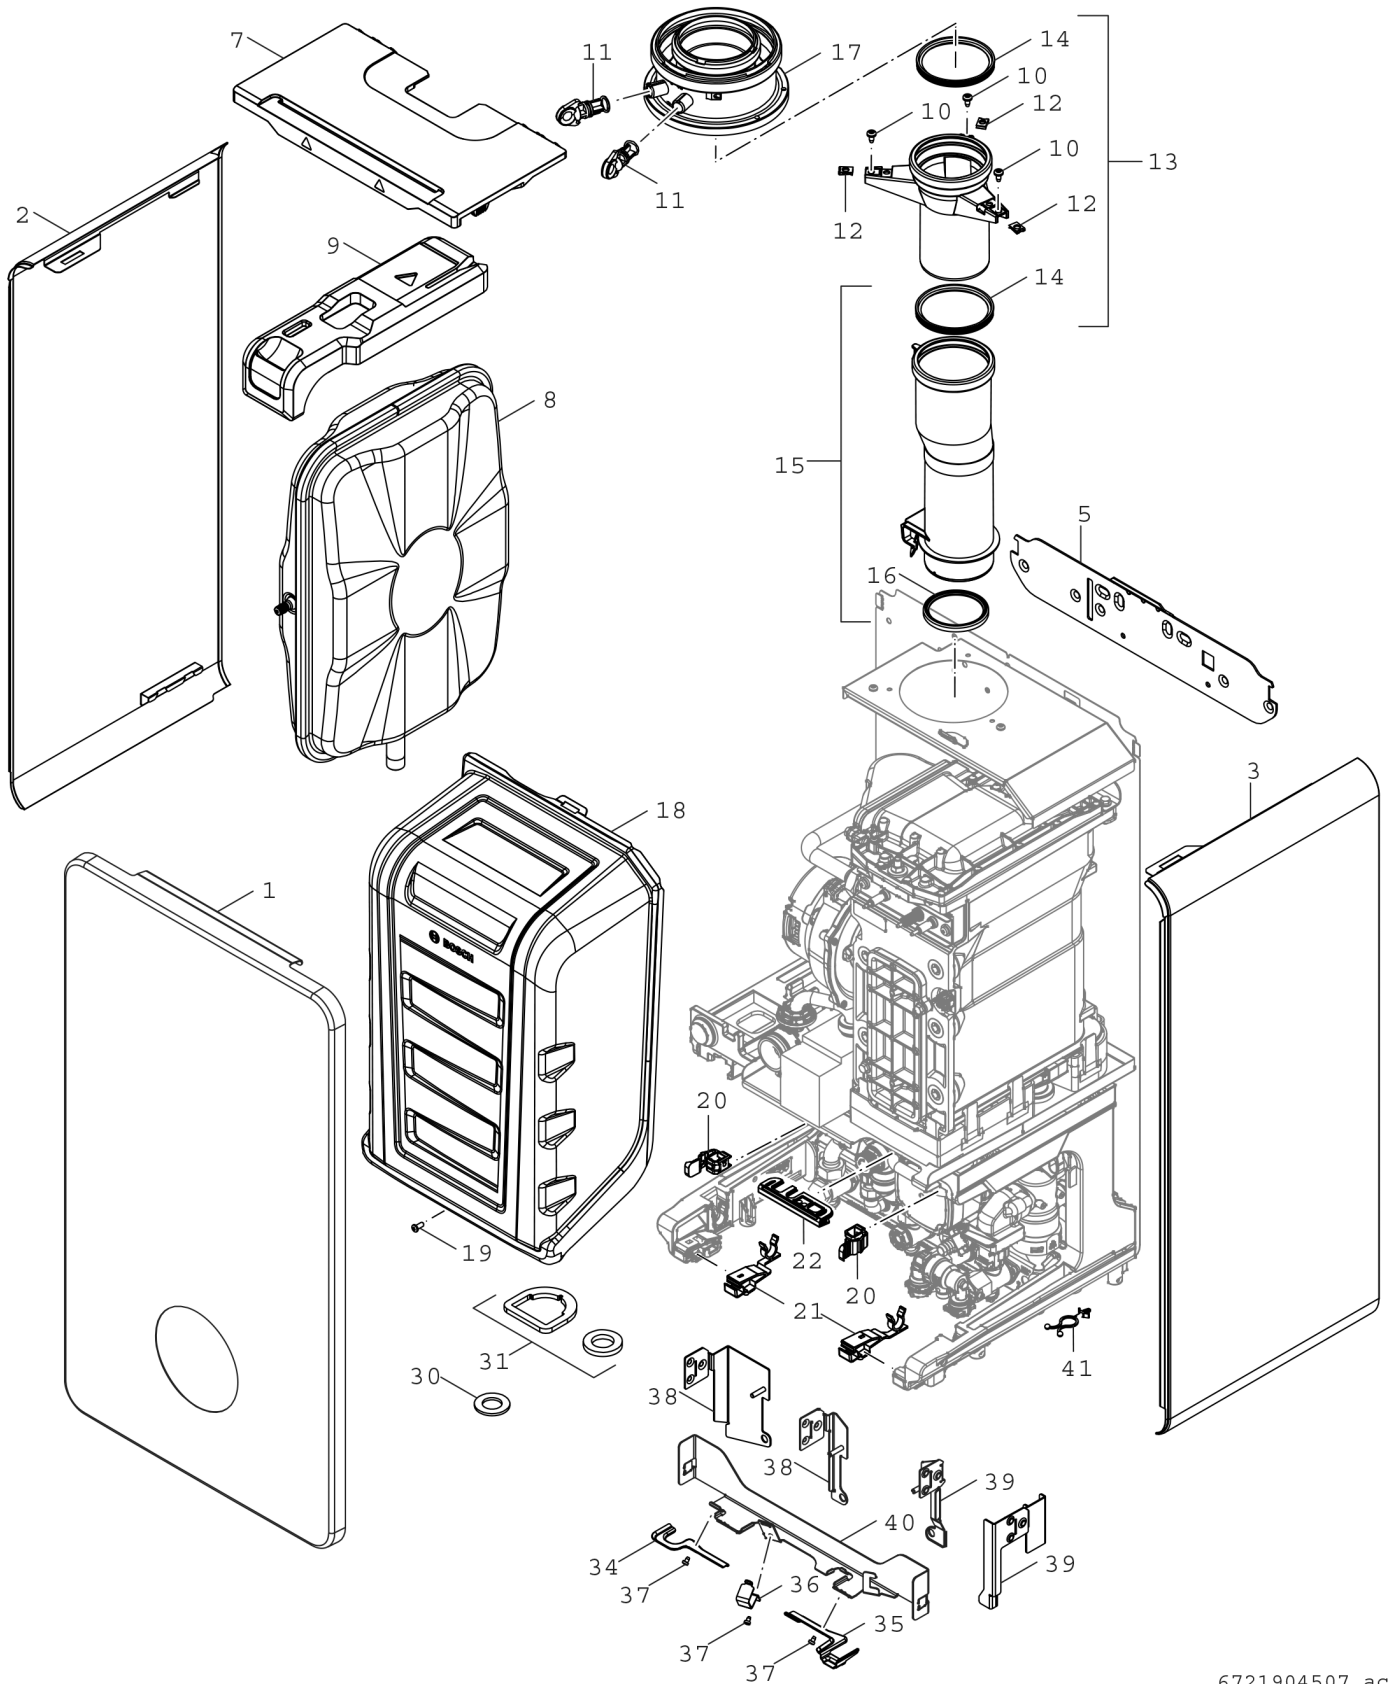

Explosionszeichnung

6721904507.ac

Ersatzteile

| Pos. | Bestellnummer | Bezeichnung | Anmerkung | Preisgruppe |
|------|-----------------|-------------------------------------|-----------|-------------|
| 1 | 8 737 709 130 | Blende HPP Bosch weiß | | 45 |
| 2 | 8 737 709 189 | Seitenteil links silber | | 42 |
| 3 | 8 737 709 190 | Seitenteil rechts silber | | 42 |
| 5 | 8 737 713 941 | Wandhalter | | 20 |
| 7 | 8 737 709 141 | Verkleidung oben | | 30 |
| 8 | 8 737 712 197 | Ausdehnungsgefäß 12L | | 40 |
| 9 | 8 737 709 143 | Halterung (Ausdehnungsgefäß) | | 16 |
| 10 | 2 910 612 432 0 | Schraube 4,8x13 DIN7981 (10x) | | 15 |
| 11 | 8 716 763 266 0 | Stopfen | | 16 |
| 12 | 8 710 609 015 0 | Mutter 4,8mm (10x) | | 13 |
| 13 | 8 710 735 296 0 | Abgasstutzen | | 23 |
| 14 | 8 711 004 232 0 | Lippendichtung DN80 | | 19 |
| 15 | 8 718 666 183 0 | Abgasrohr | | 25 |
| 16 | 8 722 933 330 0 | Dichtung Ø 87,5mm | | 10 |
| 17 | 8 716 763 274 0 | Adapter DN80/125 | | 32 |
| 18 | 8 737 709 144 | Abdeckung Luftkasten BOSCH | | 39 |
| 19 | 8 713 401 088 0 | Schraube M5X12 Pozi | | 21 |
| 20 | 8 737 709 145 | Klipp Steuergerätaufnahme oben (2x) | | 16 |
| 21 | 8 737 709 146 | Verbindungselement | | 14 |
| 22 | 8 737 710 236 | Tülle (Kabelführung) | | 10 |
| 30 | 8 718 668 449 0 | Dichtung Gasarmatur 41x3 (10x) | | 12 |
| 31 | 8 737 709 150 | Dichtungs-Set | | 16 |
| 34 | 8 737 713 745 | Halterung (Rohr) LHS | | 13 |
| 35 | 8 737 713 744 | Halterung (Rohr) RHS | | 13 |
| 36 | 8 737 713 746 | Rohrschelle | | 18 |
| 37 | 2 910 614 431 0 | Schraube 4,8x9,5 (10x) | | 11 |
| 38 | 8 737 713 742 | Halterung U02-10 links | | 18 |
| 39 | 8 737 713 741 | Halterung U02-10 rechts | | 21 |
| 40 | 8 737 713 743 | Halterung | | 30 |
| 41 | 8 737 713 940 | Kabeldriller | | 18 |