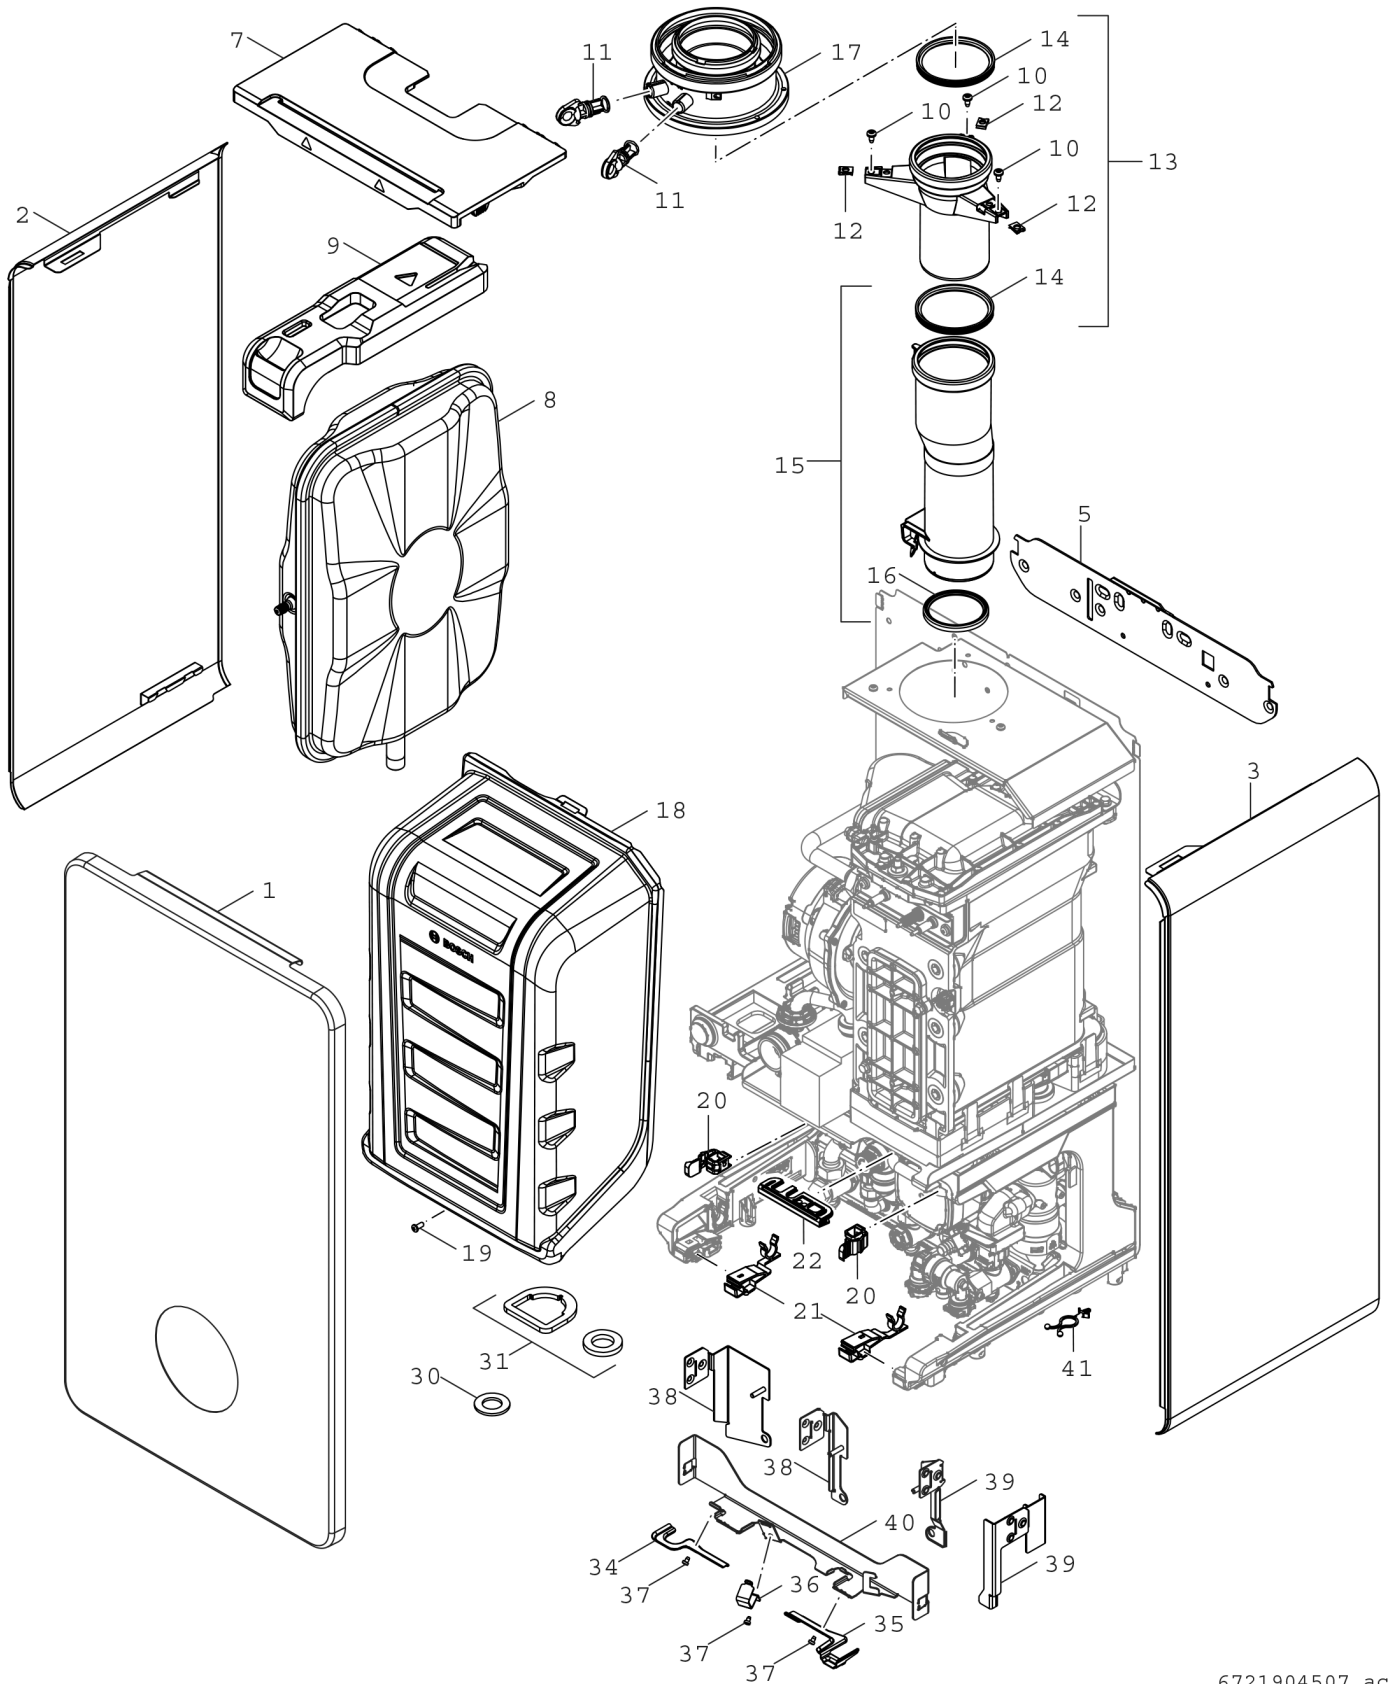

Explosionszeichnung

6721904507.ac

Ersatzteile

Pos.	Bestellnummer	Bezeichnung	Anmerkung	Preisgruppe
1	8 737 709 130	Blende HPP Bosch weiß		45
2	8 737 709 189	Seitenteil links silber		42
3	8 737 709 190	Seitenteil rechts silber		42
5	8 737 713 941	Wandhalter		20
7	8 737 709 141	Verkleidung oben		30
10	2 910 612 432 0	Schraube 4,8x13 DIN7981 (10x)		15
11	8 716 763 266 0	Stopfen		16
12	8 710 609 015 0	Mutter 4,8mm (10x)		13
13	8 710 735 296 0	Abgasstutzen		23
14	8 711 004 232 0	Lippendichtung DN80		19
15	8 718 666 183 0	Abgasrohr		25
16	8 722 933 330 0	Dichtung Ø 87,5mm		10
17	8 716 763 274 0	Adapter DN80/125		32
18	8 737 709 144	Abdeckung Luftkasten BOSCH		39
19	8 713 401 088 0	Schraube M5X12 Pozi		21
20	8 737 709 145	Klipp Steuergerätaufnahme oben (2x)		16
21	8 737 709 146	Verbindungselement		14
22	8 737 710 236	Tülle (Kabelführung)		10
30	8 718 668 449 0	Dichtung Gasarmatur 41x3 (10x)		12
31	8 737 709 150	Dichtungs-Set		16
34	8 737 713 745	Halterung (Rohr) LHS		13
35	8 737 713 744	Halterung (Rohr) RHS		13
36	8 737 713 746	Rohrschelle		18
37	2 910 614 431 0	Schraube 4,8x9,5 (10x)		11
38	8 737 713 935	Halterung U02-50 links		21
39	8 737 713 934	Halterung U02-50 rechts		23
40	8 737 713 743	Halterung		30
41	8 737 713 940	Kabeldriller		18