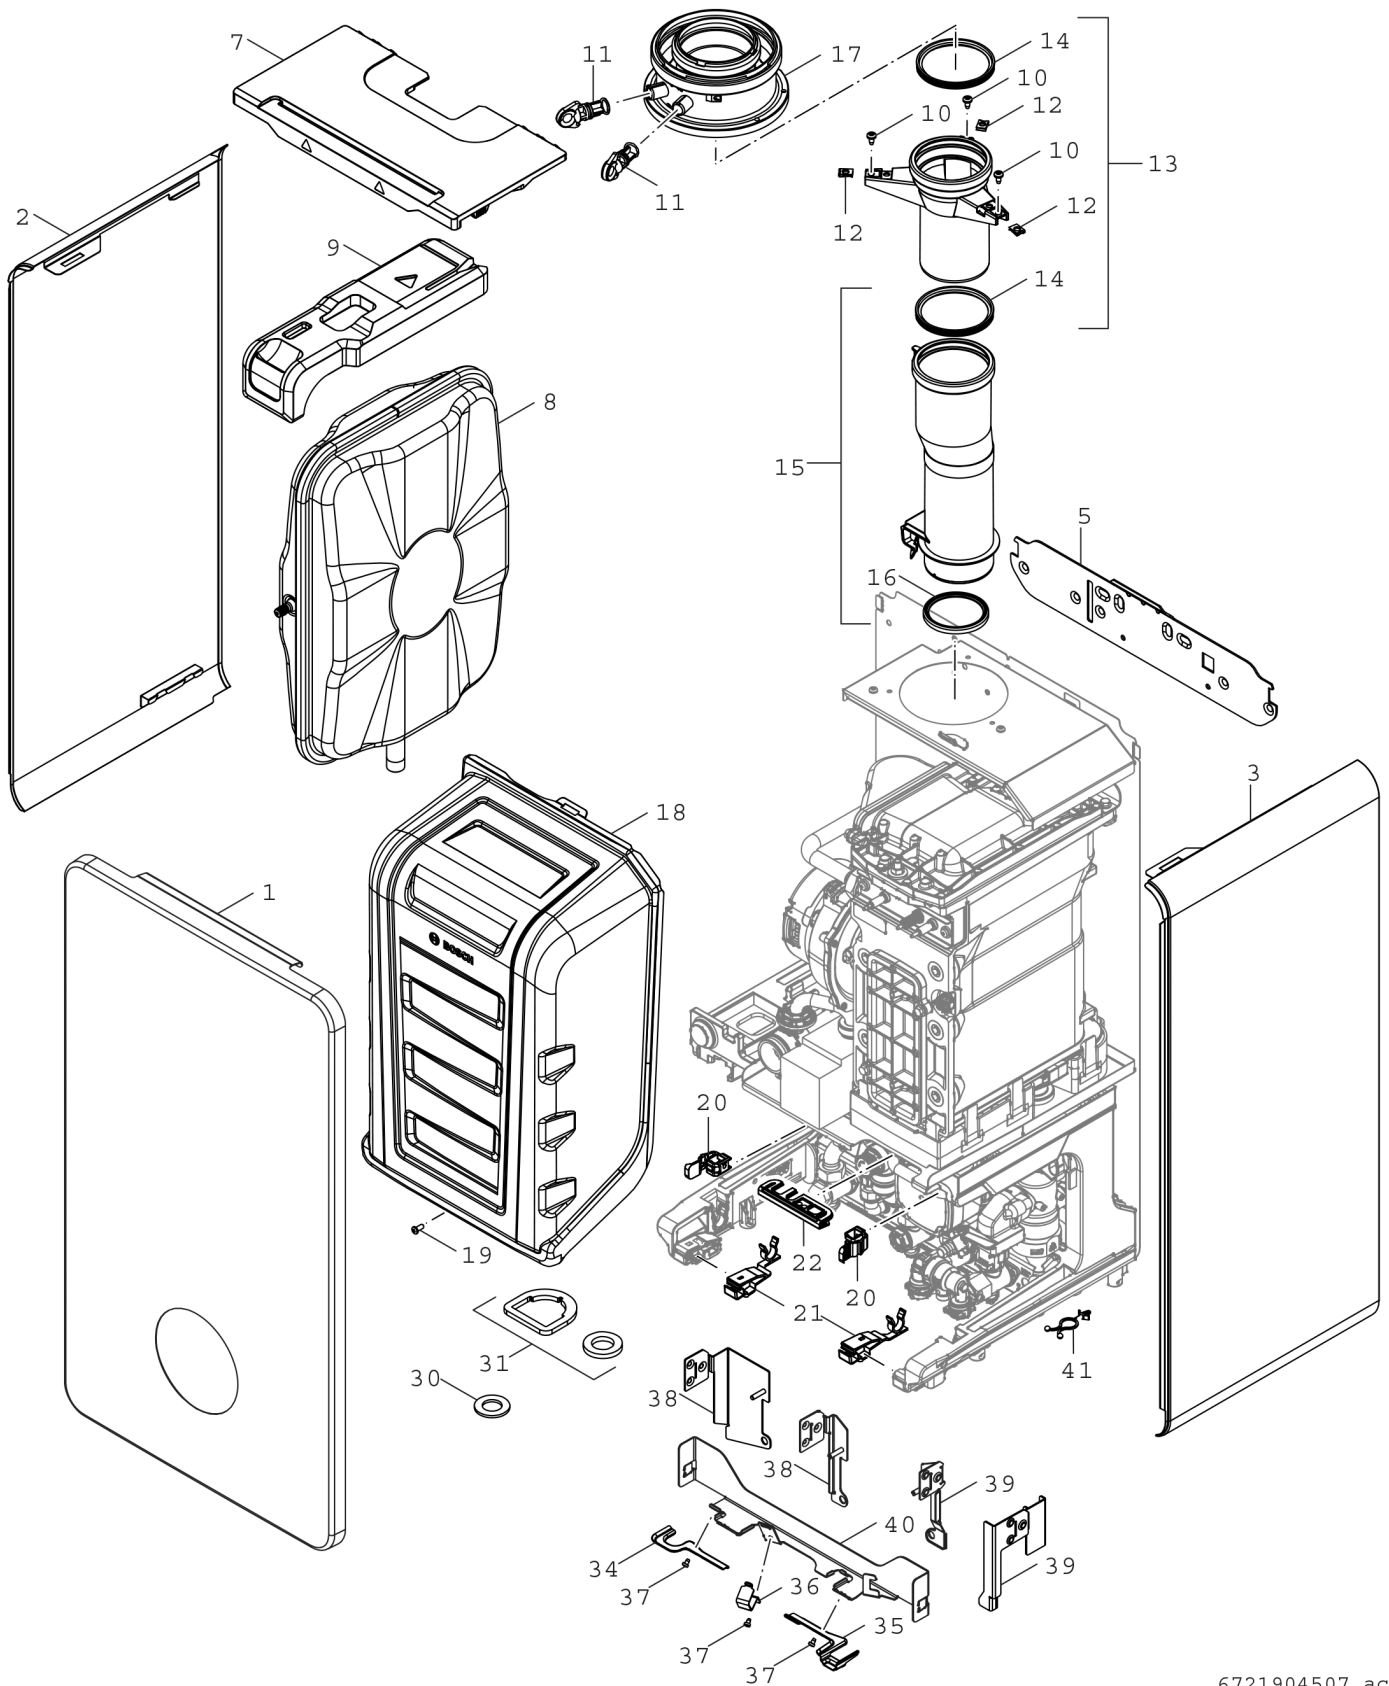

Explosionszeichnung

6721904507.ac

Ersatzteile

Pos.	Bestellnummer	Bezeichnung	Anmerkung	Preisgruppe
1	8 737 709 130	Blende HPP Bosch weiß		45
2	8 737 709 189	Seitenteil links silber		42
3	8 737 709 190	Seitenteil rechts silber		42
5	8 737 713 941	Wandhalter		20
7	8 737 709 141	Verkleidung oben		30
8	8 737 712 197	Ausdehnungsgefäß 12L		40
9	8 737 709 143	Halterung (Ausdehnungsgefäß)		16
10	2 910 612 432 0	Schraube 4,8x13 DIN7981 (10x)		15
11	8 716 763 266 0	Stopfen		16
12	8 710 609 015 0	Mutter 4,8mm (10x)		13
13	8 710 735 296 0	Abgasstutzen		23
14	8 711 004 232 0	Lippendichtung DN80		19
15	8 718 666 183 0	Abgasrohr		25
16	8 722 933 330 0	Dichtung Ø 87,5mm		10
17	8 716 763 274 0	Adapter DN80/125		32
18	8 737 709 144	Abdeckung Luftkasten BOSCH		39
19	8 713 401 088 0	Schraube M5X12 Pozi		21
20	8 737 709 145	Klipp Steuergerätaufnahme oben (2x)		16
21	8 737 709 146	Verbindungselement		14
22	8 737 710 236	Tülle (Kabelführung)		10
30	8 718 668 449 0	Dichtung Gasarmatur 41x3 (10x)		12
31	8 737 709 150	Dichtungs-Set		16
34	8 737 713 745	Halterung (Rohr) LHS		13
35	8 737 713 744	Halterung (Rohr) RHS		13
36	8 737 713 746	Rohrschelle		18
37	2 910 614 431 0	Schraube 4,8x9,5 (10x)		11
38	8 737 713 742	Halterung U02-10 links		18
39	8 737 713 741	Halterung U02-10 rechts		21
40	8 737 713 743	Halterung		30
41	8 737 713 940	Kabeldriller		18