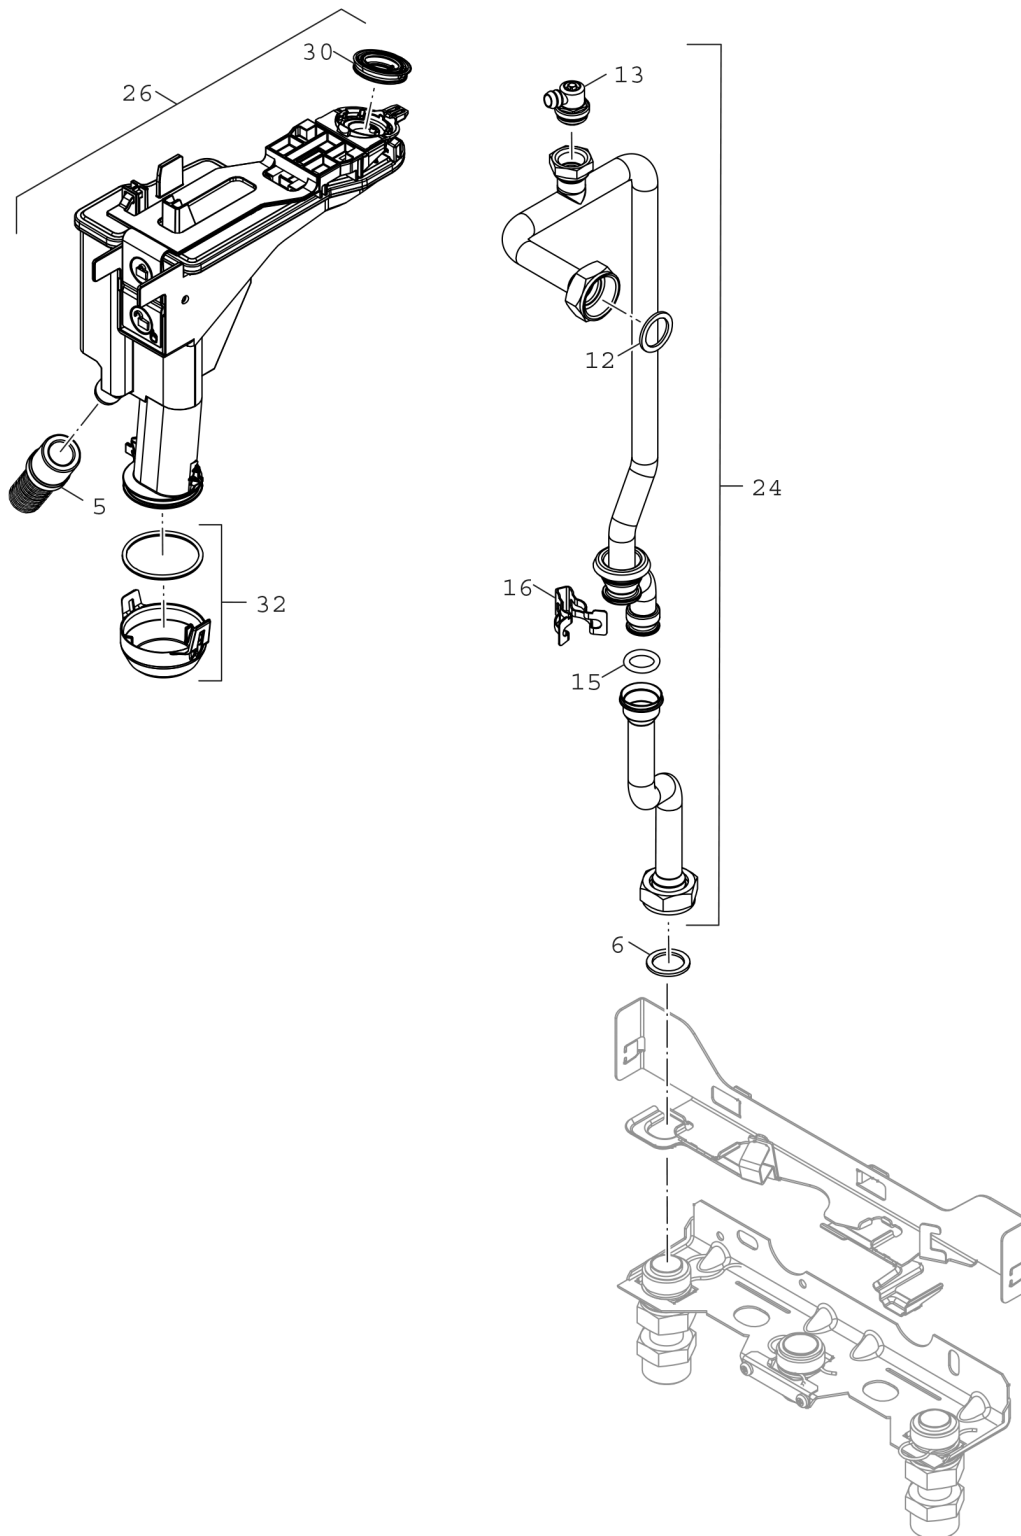

Explosionszeichnung

6721904510 . ab

Ersatzteile

Pos.	Bestellnummer	Bezeichnung	Anmerkung	Preisgruppe
5	8 737 712 737	Schlauch Kondensatschlauch		15
6	8 710 103 014 0	Dichtung 30x25x1,5 (10x)		13
12	8 737 709 162	Dichtung 22,2x30x2		12
13	8 717 405 285 0	Entlüfter		21
15	8 716 771 154 0	O-Ring 17x4 (10x)		12
16	8 711 200 024 0	Klammer (10x)		22
24	8 737 713 752	Vorlaufrohr		36
26	8 737 709 163	Siphon		35
30	8 737 602 313	Dichtung Siphon		13
32	8 737 709 166	Abdeckung Deckel unten		13