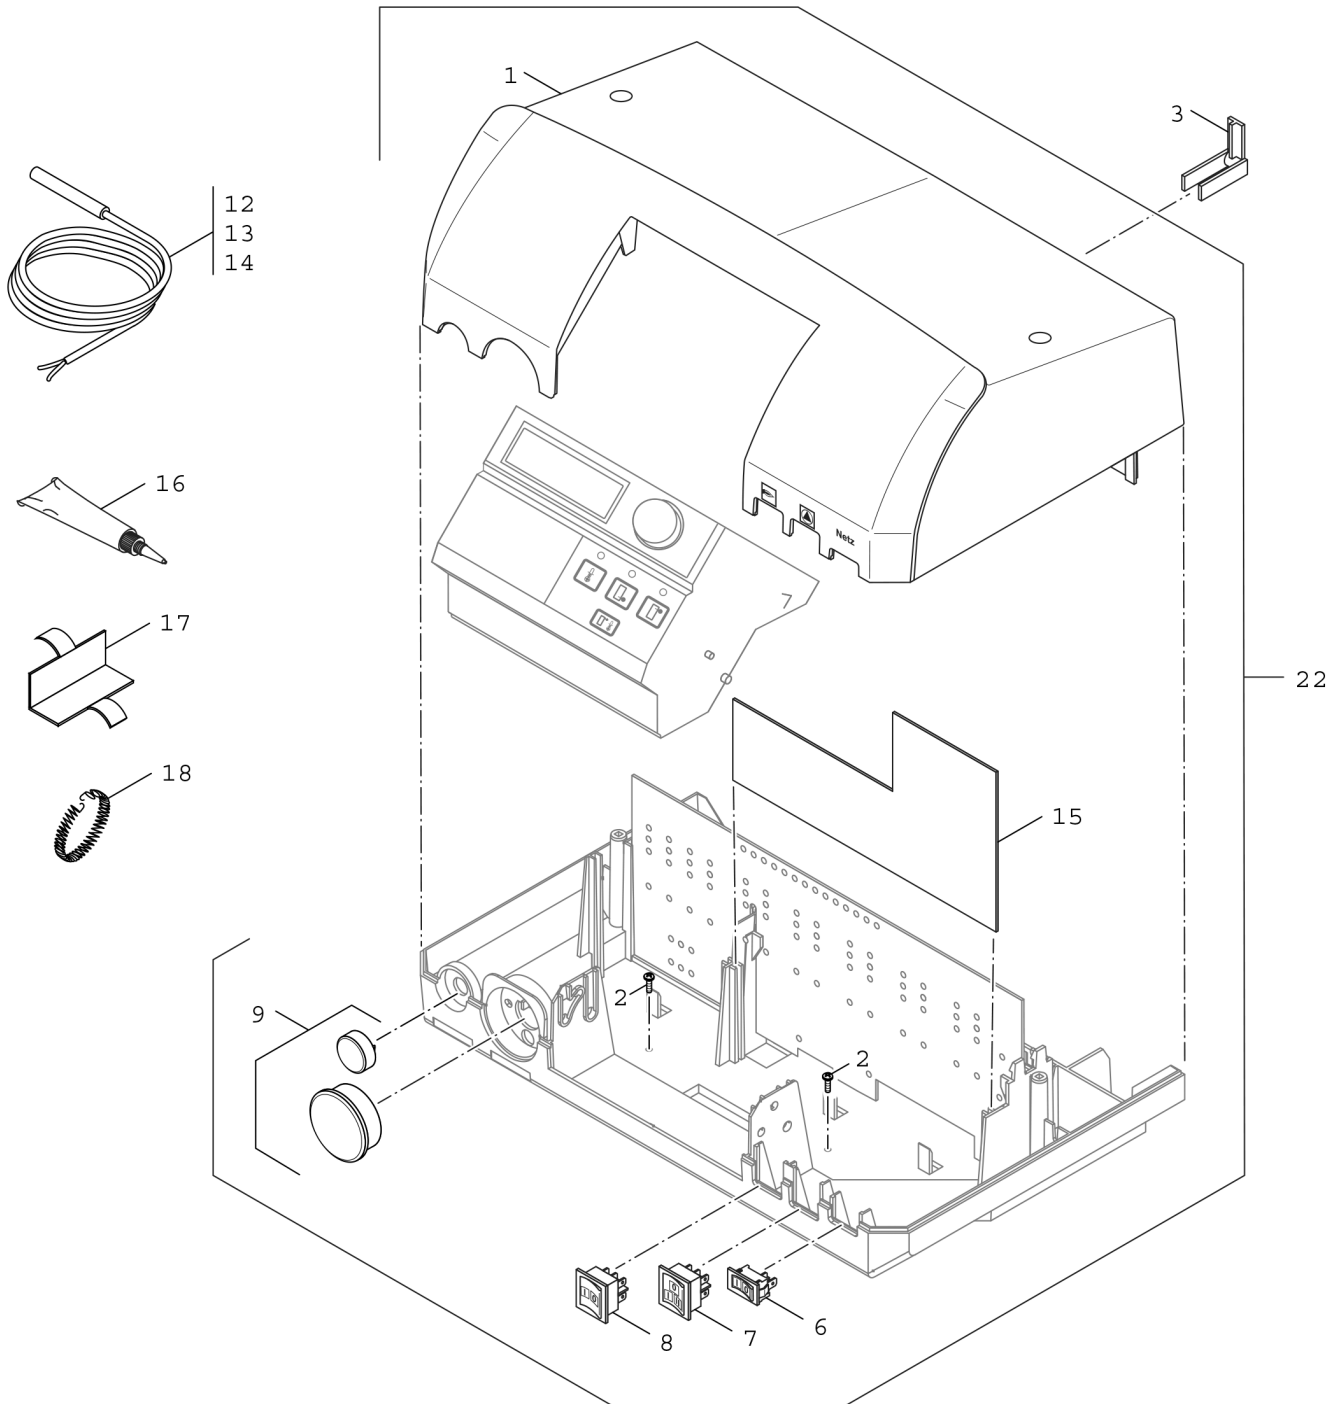

**Explosionszeichnung**

8738891228.ab

## Ersatzteile

Pos.	Bestellnummer	Bezeichnung	Anmerkung	Preisgruppe
1	8 718 582 483	Gehäuse Oberteil CFX 2xx grau everp		35
2	2 910 612 410 0	Schraube DIN7981 F ST3,5X9,5 A3K (10x)		11
3	7 747 026 205	Zugentlastung (10x)		21
6	7 747 013 823	Schalter Wipp 1 fach aus "0-I" everp		15
7	7 747 013 825	Geräteschalter 08 verp		20
8	7 747 013 824	Geräteschalter 09 everp		17
9	8 718 582 517	Blindabdeckungen CFS/CSM grau everp		20
12	7 735 502 295	Temperaturfühler RD 6,0 10kΩ 3000mm		28
13	8 738 803 453	Temperaturfühler RD9,7 310cm 10kΩ ever		25
14	8 738 802 955	Fühler Rauchgas PT 1000 everp		43
15	8 718 582 608	Leiterplatte M212 S00 Netzfilter everp		60
16	8 719 918 658 0	Wärmeleitpaste 20 ML everp		30
17	8 718 570 709 0	Halblech für Anlegefühler everp		21
18	8 718 570 710 0	Spannfeder für Anlegefühler everp		23
22	8 718 587 394	Regelgerät CFS230 S09 everp		63