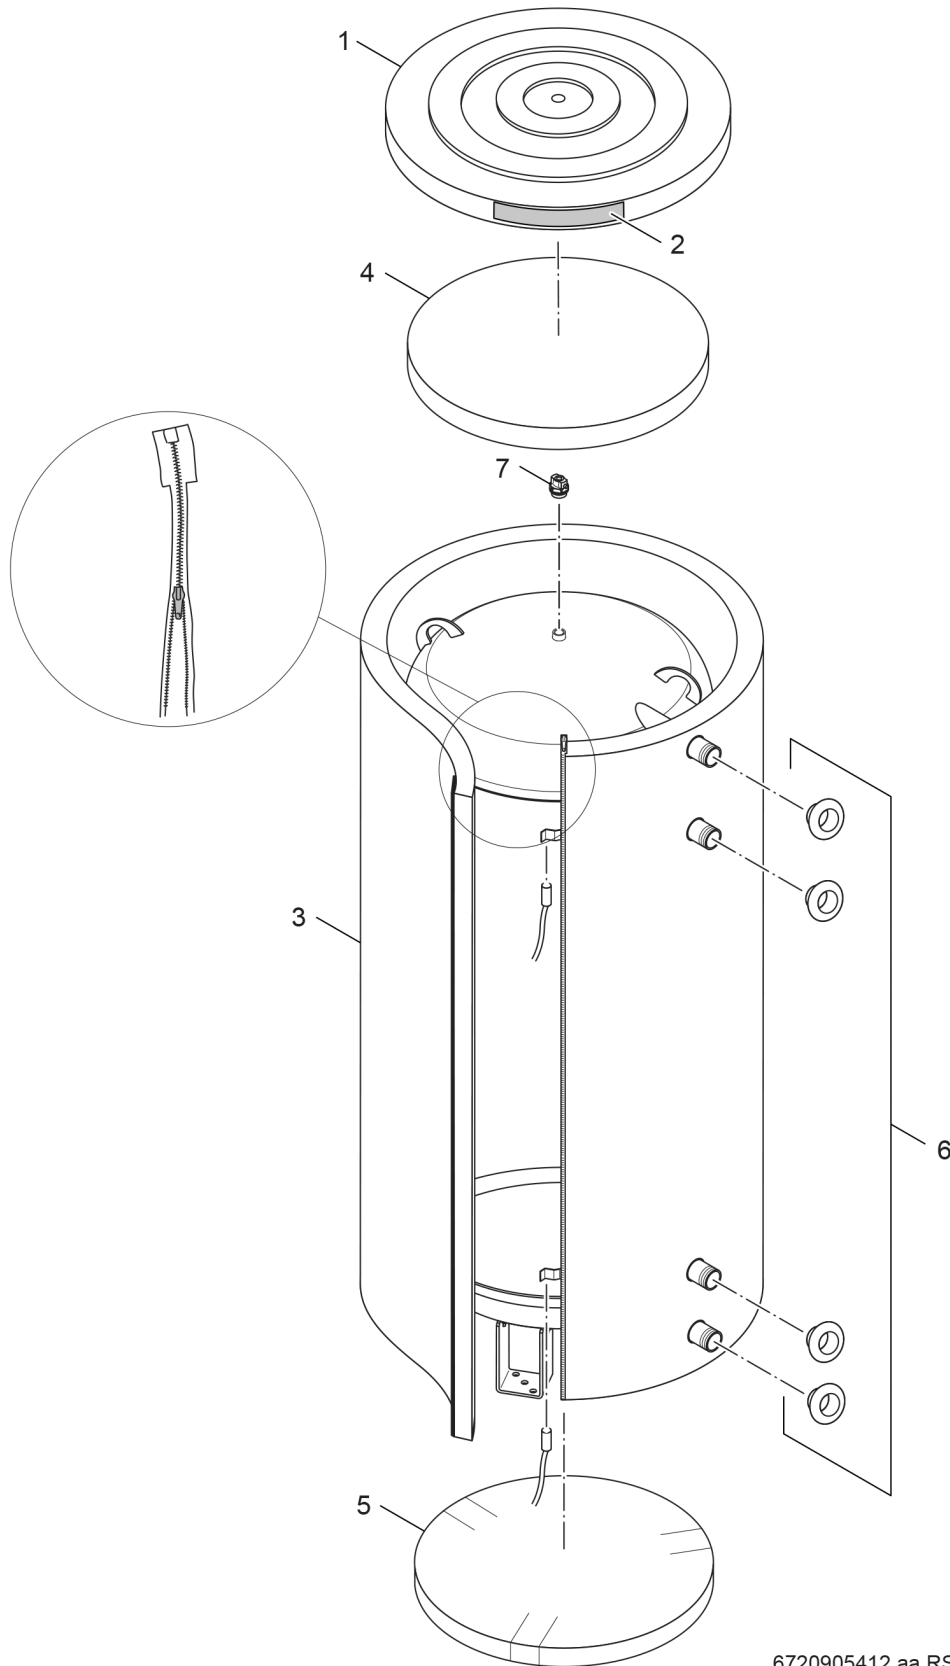

Explosionszeichnung

6720905412.aa.RS-Speicher PSW500-PSW750

Ersatzteile

Pos.	Bestellnummer	Bezeichnung	Anmerkung	Preisgruppe
1	8 718 223 589 0	Deckel d: 810mm		38
2	8 711 145 928 0	Logo Junkers		16
3	8 718 223 587 0	Isolierung 2480x810x80mm		57
4	8 718 221 672 0	Isolierung oben 500-80		39
5	8 718 541 812 0	Wärmeschutz 400/500 Boden everp		37
6	8 735 100 810	Rosette D96xd50x25 Schwarz (4x) everp		27
7	8 718 221 694 0	Entlüftungsventil 1/2" everp		14