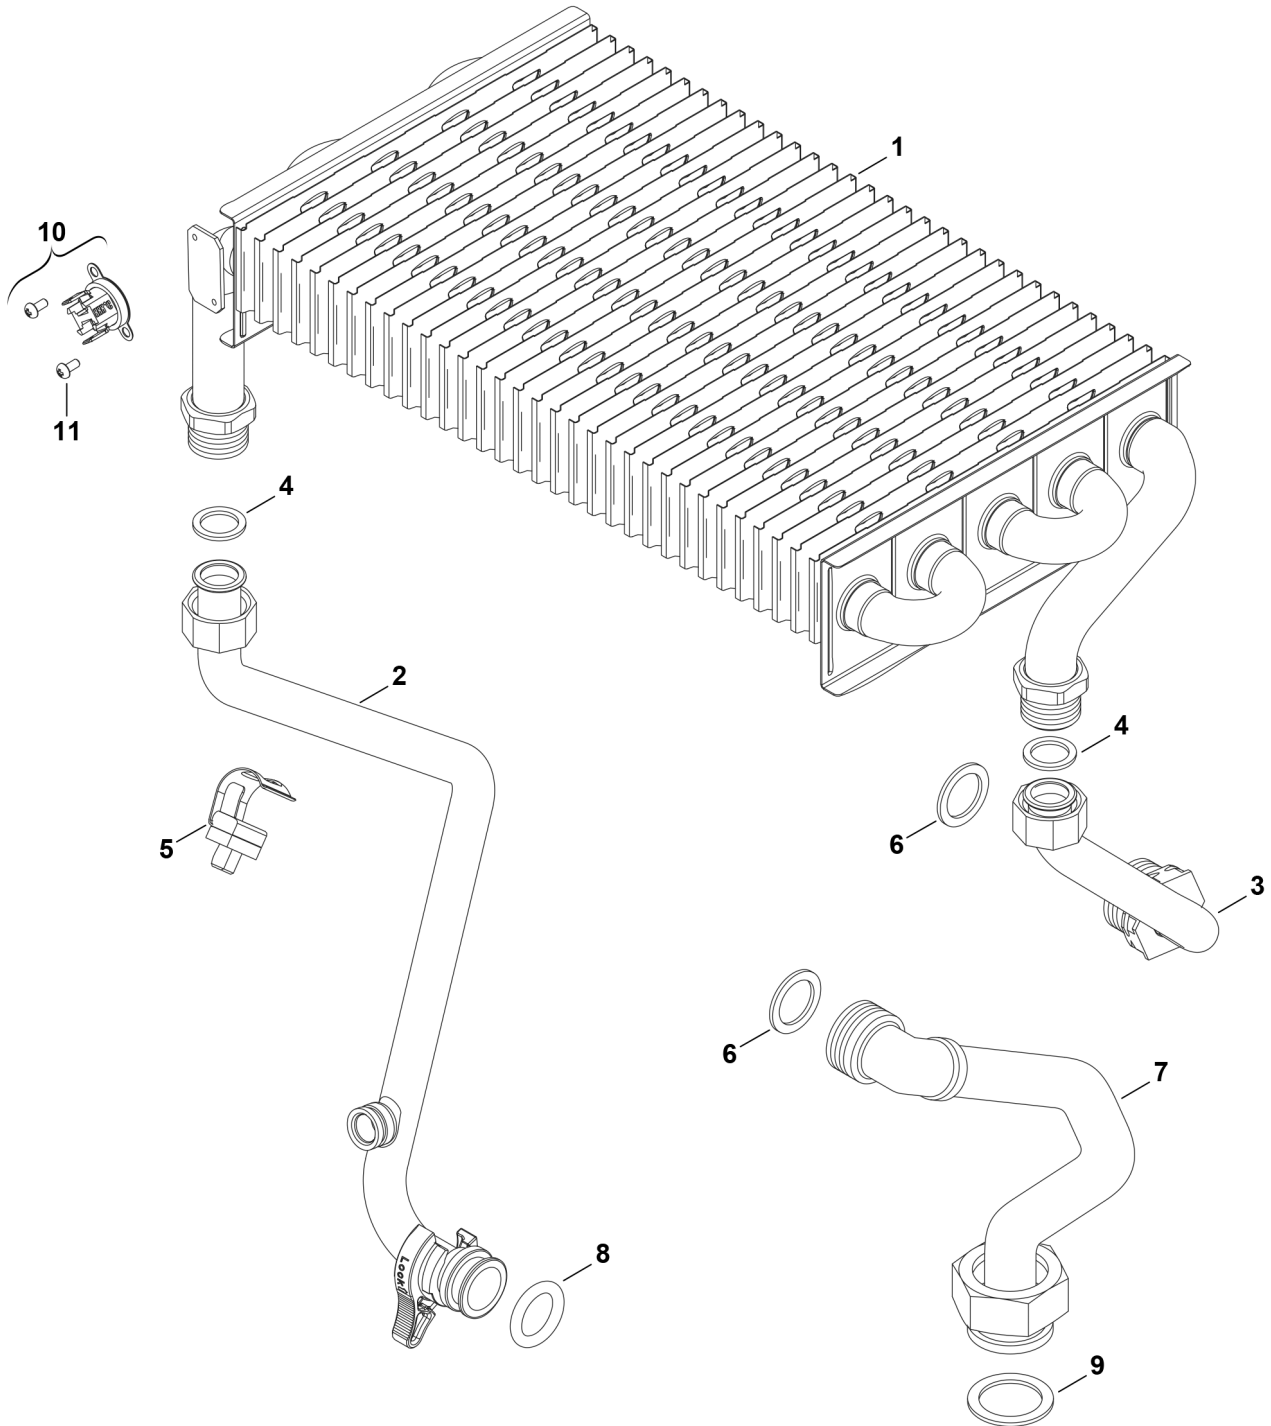

**Explosionszeichnung**

6720904715.AA/G

## Ersatzteile

Pos.	Bestellnummer	Bezeichnung	Anmerkung	Preisgruppe
1	8 716 011 358 0	Wärmetauscher		50
2	8 716 010 858 0	Anschlussrohr		27
3	8 716 010 855 0	Anschlussrohr		25
4	8 710 103 045 0	Dichtung 18,6x13,5x1,5 (10x)		13
5	8 716 010 809 0	Temperaturfühler NTC		21
6	8 710 103 043 0	Dichtung 23,9x17,2x1,5 (10x)		14
7	8 716 010 857 0	Rücklaufrohr		33
8	8 716 771 154 0	O-Ring 17x4 (10x)		12
9	8 710 103 164 0	Dichtung 30x22,2x1,5 (10x)		17
10	8 716 771 269 0	Temperaturbegrenzer		19
11	2 910 611 404 0	Schraube M2,9x6,5 (10x)		11