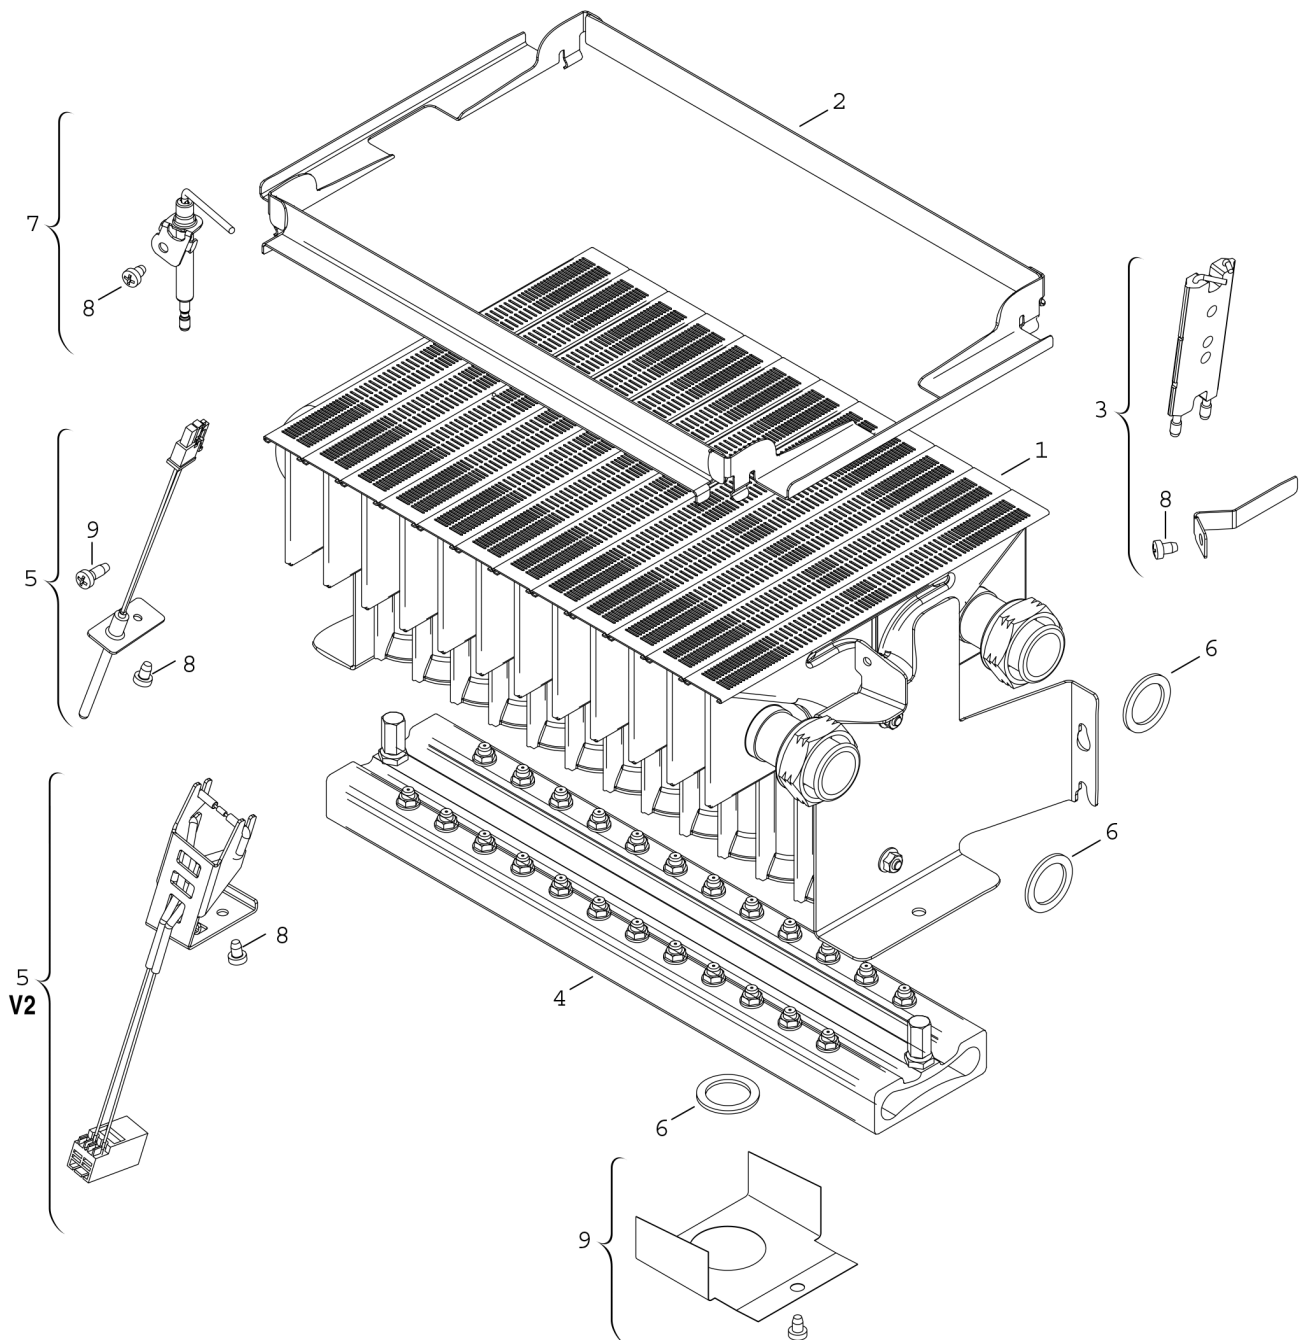

Explosionszeichnung

Ersatzteile

Pos.	Bestellnummer	Bezeichnung	Anmerkung	Preisgruppe
1	8 716 011 085 0	Brenner		50
2	8 716 010 849 0	Flammenrückschlagschutz		29
3	8 716 010 818 0	Zünderlektrode		22
4	8 716 011 829 0	Gasverteilerrohr G20		41
5	8 718 642 915 0	Temperaturfühler		25
6	8 710 103 043 0	Dichtung 23,9x17,2x1,5 (10x)		14
7	8 716 011 651 0	Ionisationselektrode		22
8	8 719 905 146 0	Schraube M4x6 (10x)		12
9	8 703 401 069 0	Schraube M3,5x10 (10x)		11
	8 716 012 932 0	Gasart-Umbausatz (LL-E&P-E)		30
	8 716 012 933 0	Gasart-Umbausatz (E-P&LL-P)		28
	8 737 601 152 0	Gasart-Umbausatz (E-LL&P-LL)		31