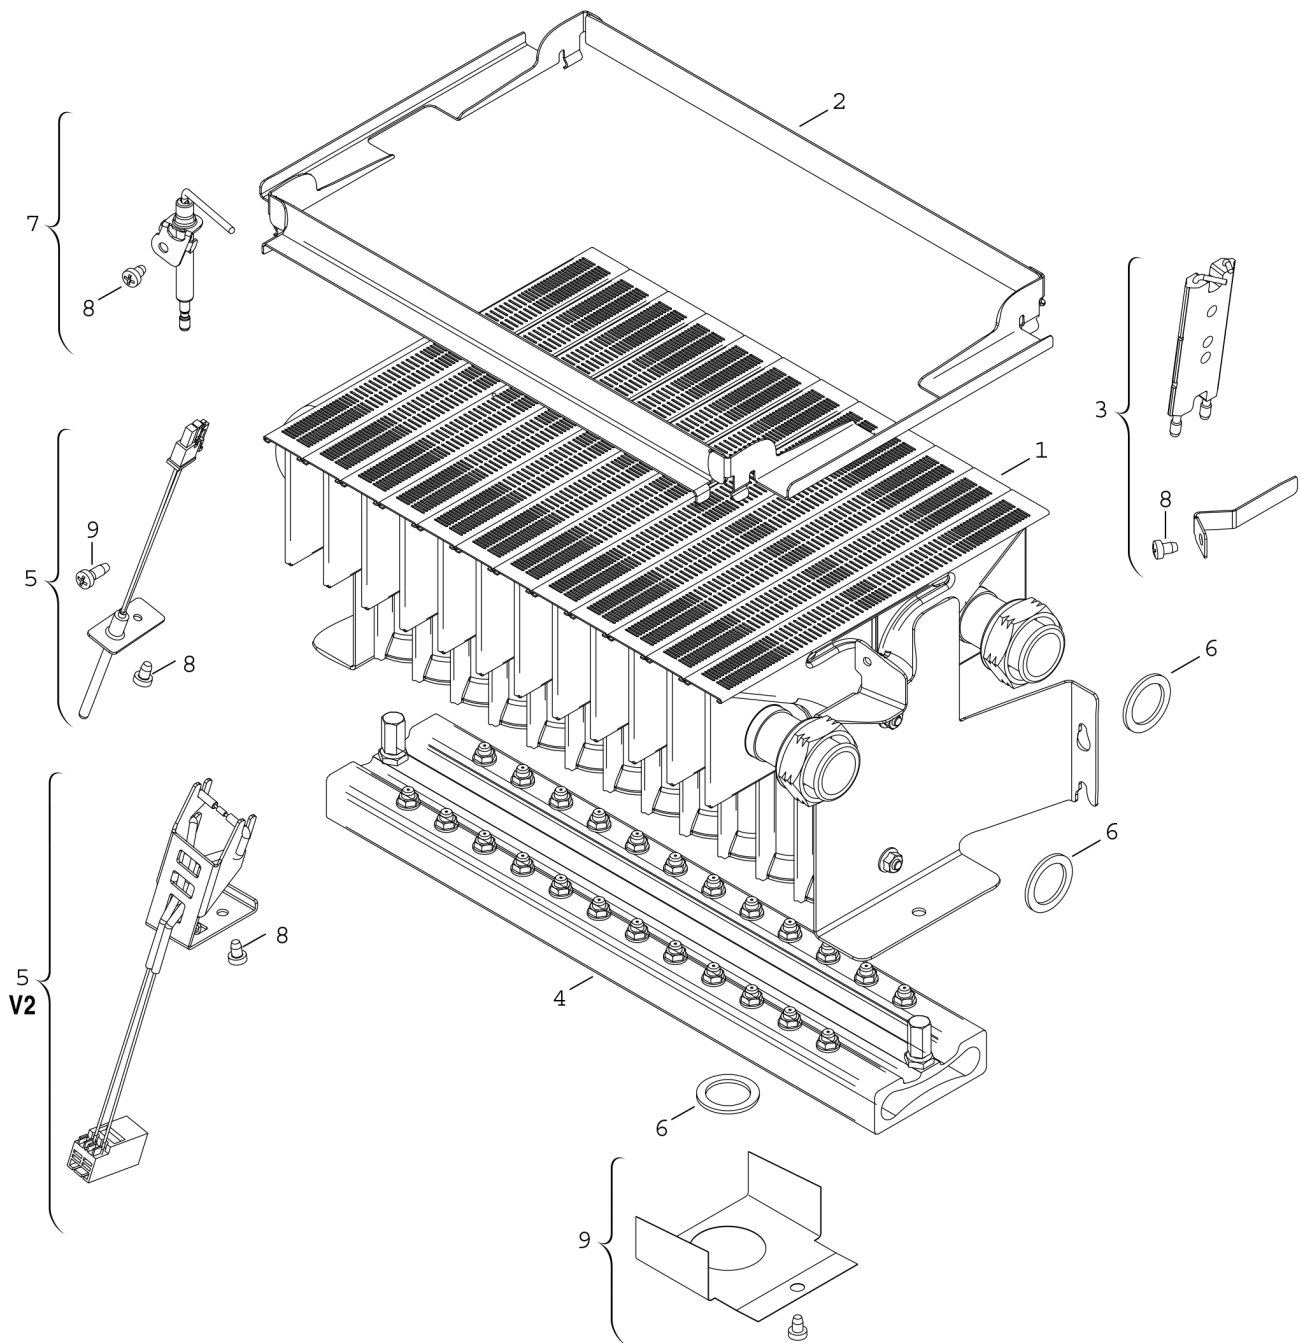

Explosionszeichnung

Ersatzteile

Pos.	Bestellnummer	Bezeichnung	Anmerkung	Preisgruppe
1	8 716 011 084 0	Brenner		51
2	8 716 010 848 0	Flammenrückschlagschutz		29
3	8 716 010 818 0	Zünderlektrode		22
4	8 716 011 490 0	Gasverteilerrohr 24kW G25		41
5	8 718 642 915 0	Temperaturfühler		25
6	8 710 103 043 0	Dichtung 23,9x17,2x1,5 (10x)		14
7	8 716 011 651 0	Ionisationselektrode		22
8	8 719 905 146 0	Schraube M4x6 (10x)		12
9	8 703 401 069 0	Schraube M3,5x10 (10x)		11
	8 716 012 934 0	Gasart-Umbausatz (LL-E&P-E)		31
	8 716 012 935 0	Gasart-Umbausatz (E-P&LL-P)		30
	8 737 601 170 0	Gasart-Umbausatz (E-LL&P-LL)		27