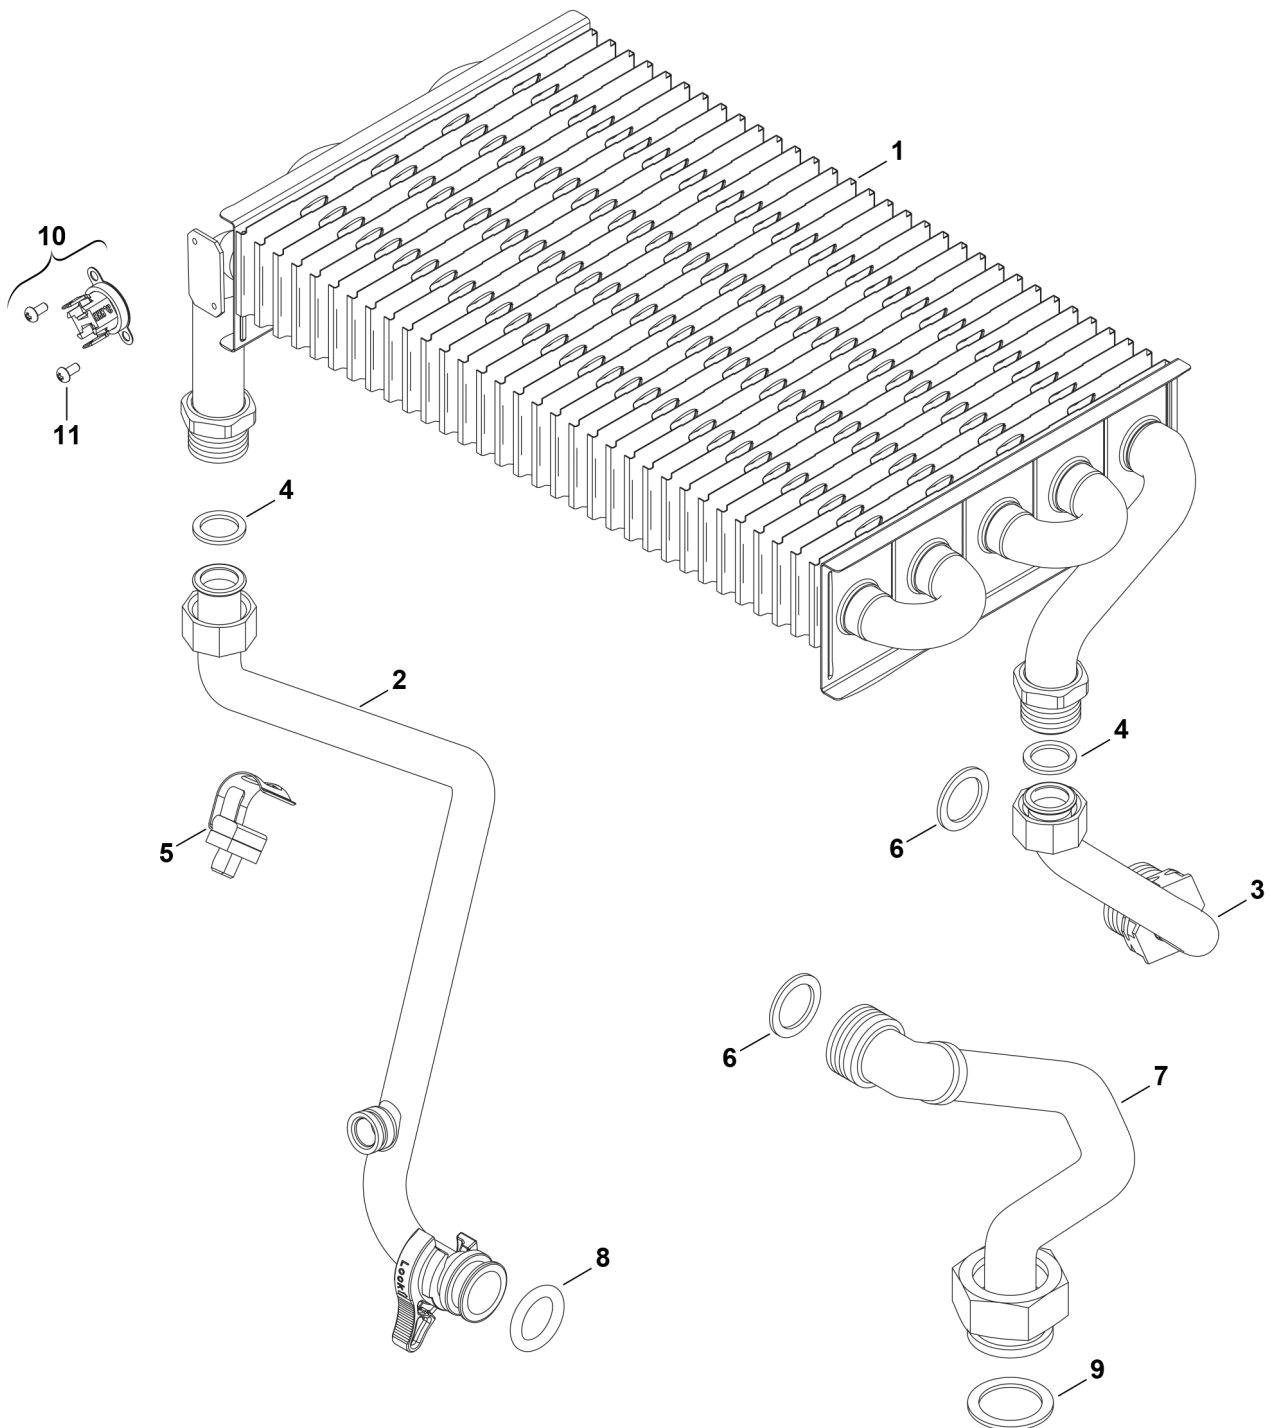

**Explosionszeichnung**

6720904715.AA/G

## Ersatzteile

Pos.	Bestellnummer	Bezeichnung	Anmerkung	Preisgruppe
1	8 716 011 358 0	Wärmetauscher		50
2	8 716 010 858 0	Anschlussrohr		27
3	8 716 010 855 0	Anschlussrohr		25
4	8 710 103 045 0	Dichtung 18,6x13,5x1,5 (10x)		13
5	8 716 010 809 0	Temperaturfühler NTC		21
6	8 710 103 043 0	Dichtung 23,9x17,2x1,5 (10x)		14
7	8 716 010 857 0	Rücklaufrohr		33
8	8 716 771 154 0	O-Ring 17x4 (10x)		12
9	8 710 103 164 0	Dichtung 30x22,2x1,5 (10x)		17
10	8 716 771 269 0	Temperaturbegrenzer		19
11	2 910 611 404 0	Schraube M2,9x6,5 (10x)		11