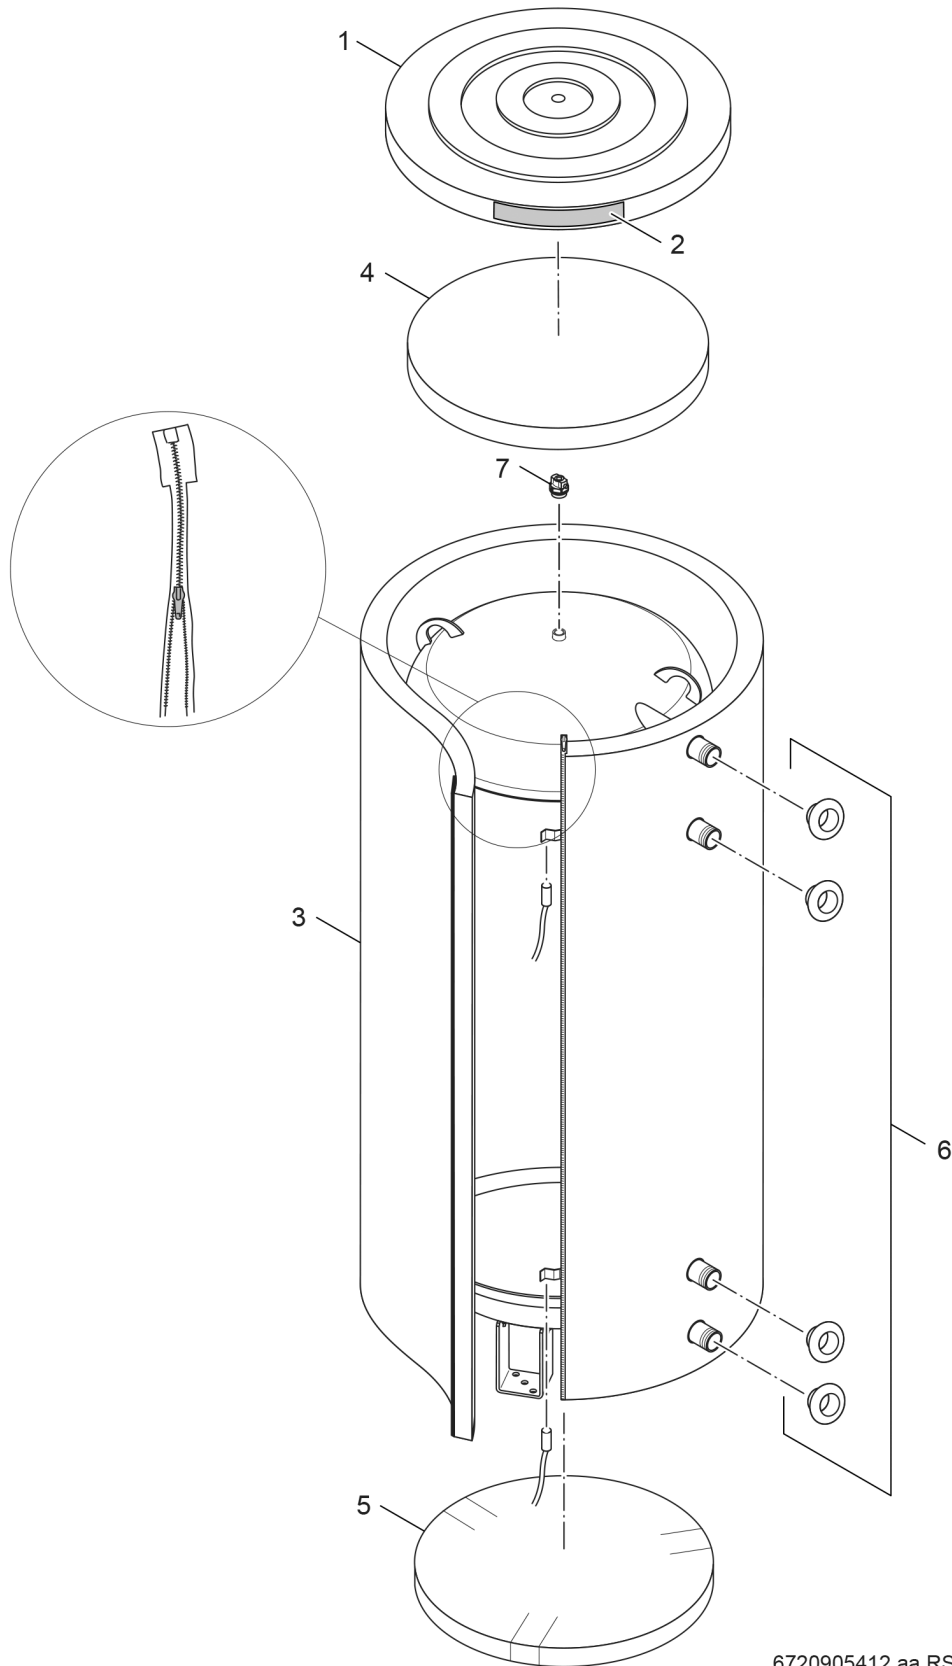

**Explosionszeichnung**

6720905412.aa.RS-Speicher PSW500-PSW750

## Ersatzteile

Pos.	Bestellnummer	Bezeichnung	Anmerkung	Preisgruppe
1	8 718 223 590 0	Deckel d: 950mm		39
2	8 711 145 928 0	Logo Junkers		16
3	8 718 223 588 0	Isolierung 2935x745x80mm		58
4	8 718 221 673 0	Isolierung oben 750-80		42
5	8 718 541 821 0	Wärmeschutz 750/2 Boden everp		39
6	8 718 223 592 0	Rosette 2" weiß (4x) everp		28
7	8 718 221 694 0	Entlüftungsventil 1/2" everp		14