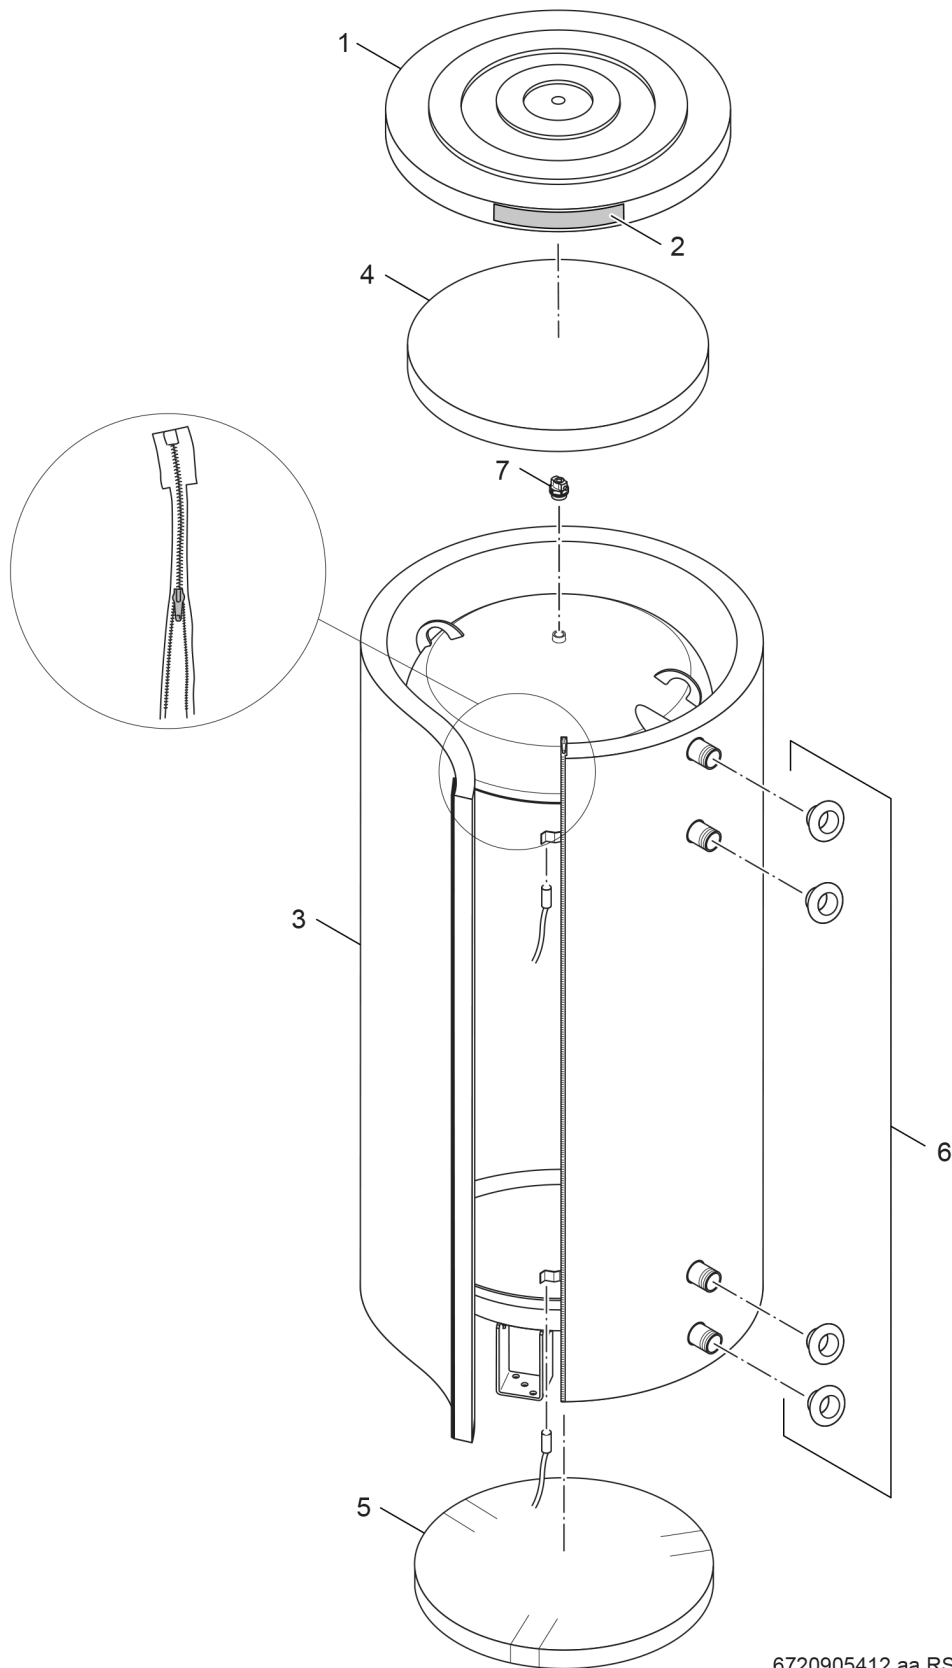

Explosionszeichnung

6720905412.aa.RS-Speicher PSW500-PSW750

Ersatzteile

Pos.	Bestellnummer	Bezeichnung	Anmerkung	Preisgruppe
1	8 718 223 589 0	Deckel d: 810mm		38
2	8 711 145 928 0	Logo Junkers		16
3	8 718 223 587 0	Isolierung 2480x810x80mm		57
4	8 718 221 672 0	Isolierung oben 500-80		39
5	8 718 541 812 0	Wärmeschutz 400/500 Boden everp		37
6	8 735 100 810	Rosette D96xd50x25 Schwarz (4x) everp		27
7	8 718 221 694 0	Entlüftungsventil 1/2" everp		14