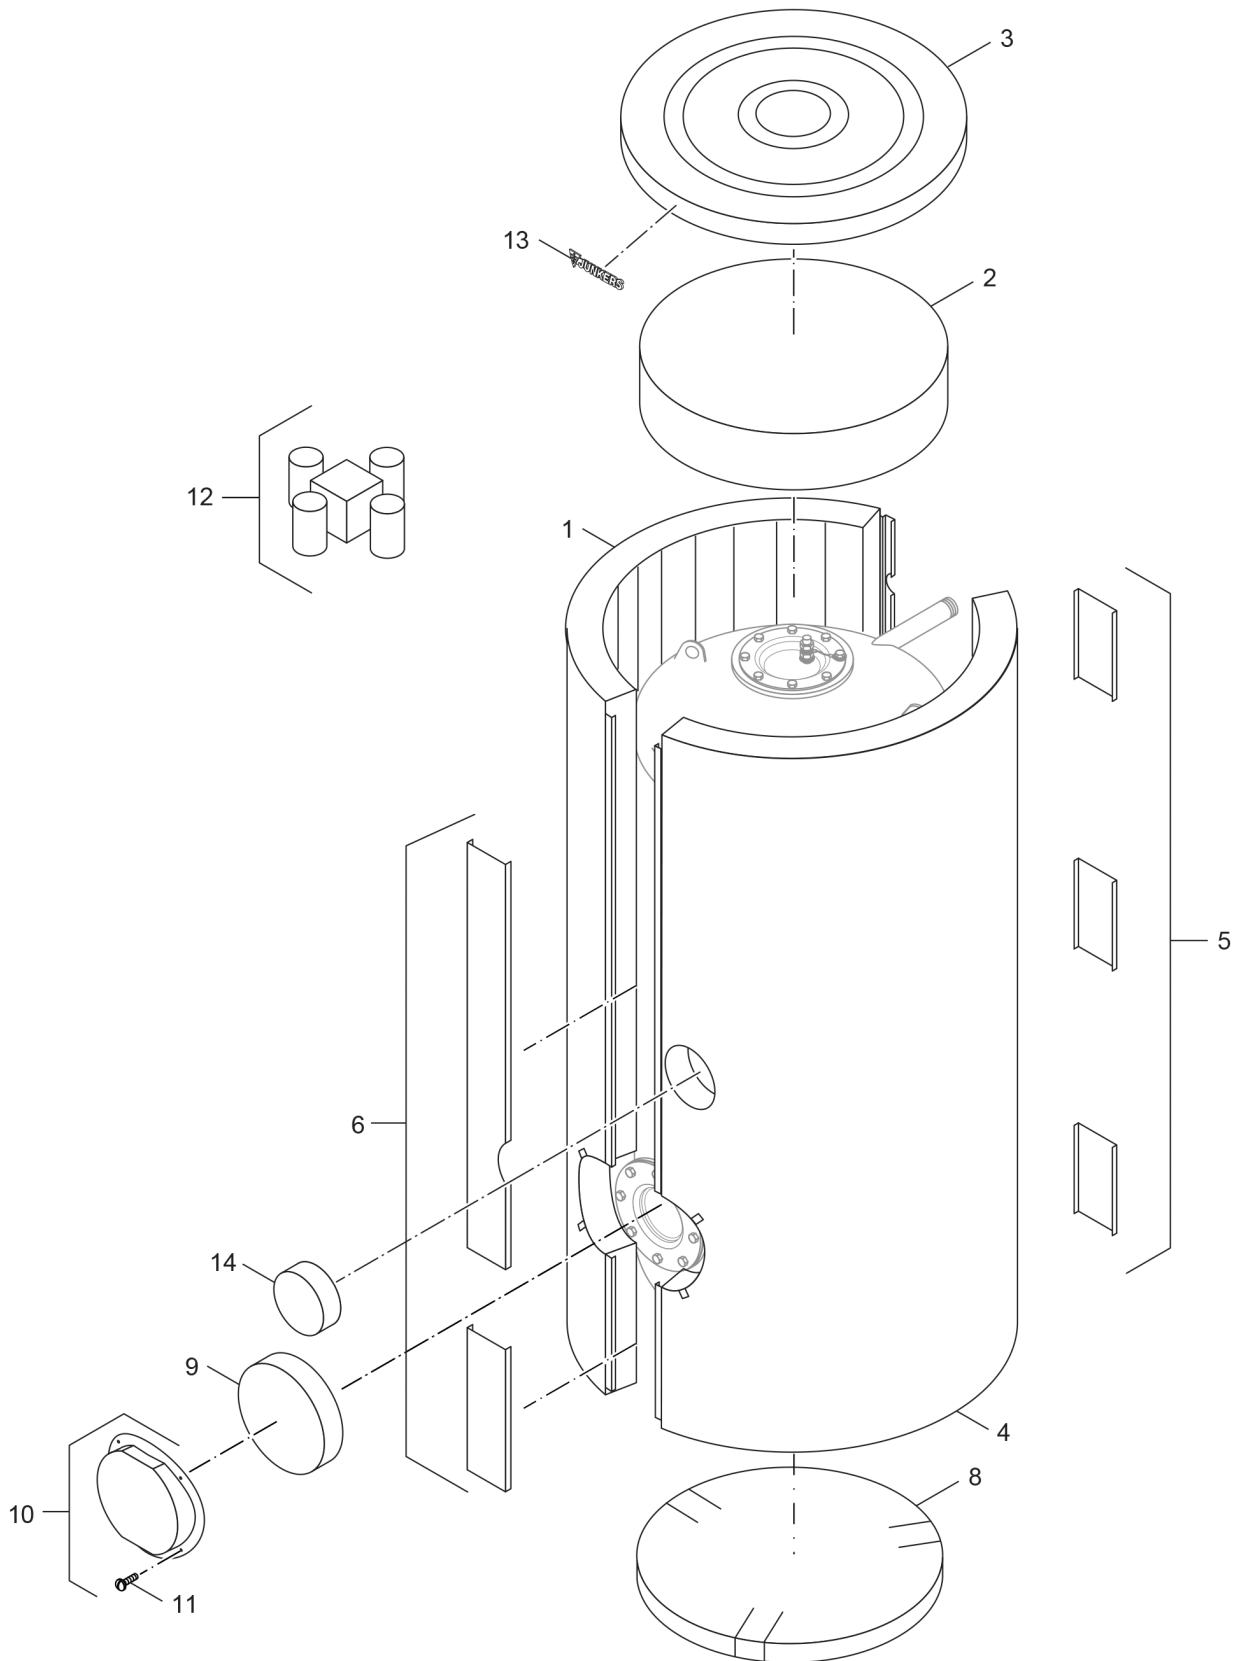

**Explosionszeichnung**

6720905730.aa.RS-Verkleidung

## Ersatzteile

Pos.	Bestellnummer	Bezeichnung	Anmerkung	Preisgruppe
1	8 718 541 841 0	Wärmeschutz SMH400 EW li weiß everp		54
2	8 718 541 838 0	Wärmeschutz 400+500 Deckel everp		35
3	8 718 573 027 0	Abdeckung Deckel silber everp		37
4	8 718 541 840 0	Wärmeschutz SMH400 EW re weiß everp		54
5	8 718 573 028 0	Abdeckleiste 278lg silber everp		30
6	8 718 575 185 0	Abdeckleiste 1029lg silber gel everp		31
8	8 718 541 837 0	Wärmeschutz 400+500 Boden everp		33
9	8 718 541 814 0	Wärmeschutz Flansch vo ungelocht everp		20
10	8 718 573 026 0	Abdeckung Handl 400/500 silber everp		32
11	7 747 027 696	Blechschraube St 4,2x13 (10x)		14
12	8 718 223 060 0	Wärmeschutz Zusatzset 400-1000 L		18
13	8 711 145 928 0	Logo Junkers		16
14	8 718 573 222 0	Abdeckung E-Heizung silber everp		26