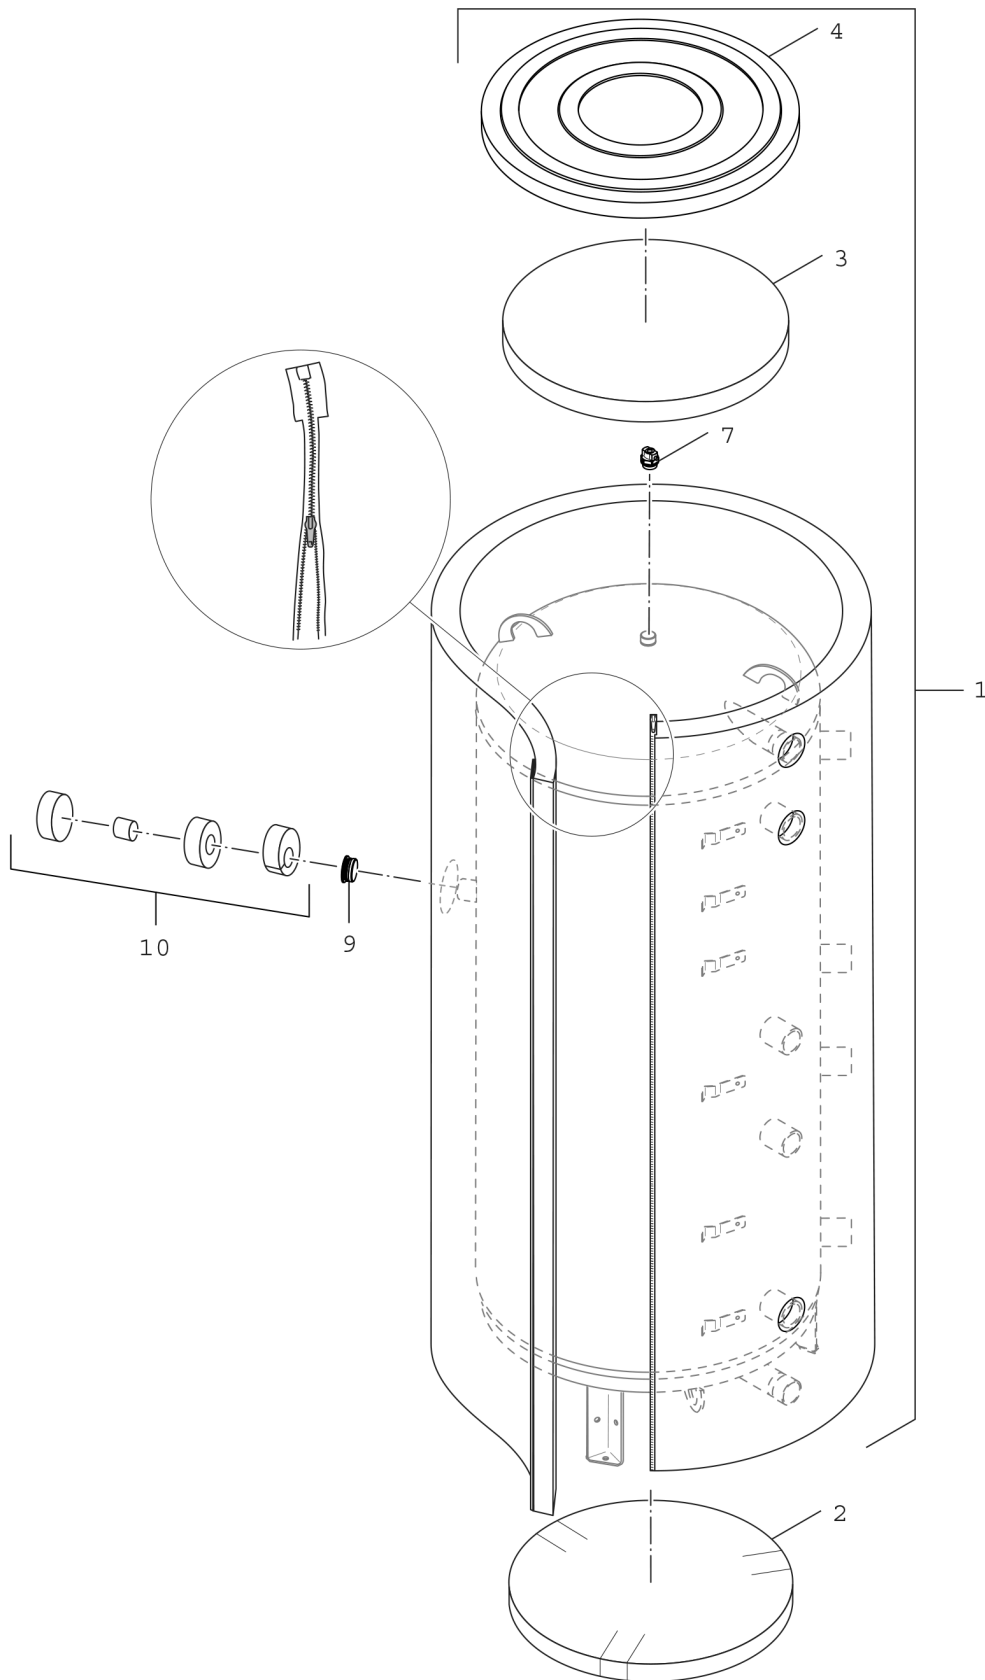

Explosionszeichnung

8738892599.aa

StoracellPSW 1000-5 S-solar "SA1/2/4"
8 718 544 896

1 - Pufferspeicher 500 - 1000L 80mm

Ersatzteile

Pos.	Bestellnummer	Bezeichnung	Anmerkung	Preisgruppe
1	8 735 100 075	Wärmesch Puffersp 1000-5 80V Bo/ Ju everp		55
2	8 735 100 077	Isolierung Boden D790x80V everp		36
3	8 735 100 079	Isolierung Deckel 750/1000-80V everp		36
4	8 718 573 224 0	Deckel 750/1000-80 silber everp		33
7	8 718 221 694 0	Entlüftungsventil 1/2" everp		14
9	8 735 101 094	Stopfen G1 1/2" SW22 mit PTFE- Ring EVERP		29
10	8 718 573 222 0	Abdeckung E-Heizung silber everp		26
	8 711 145 928 0	Logo Junkers		16
	8 738 204 926	Kabel Adapter WP ext. Umschaltventil		31,50 EUR