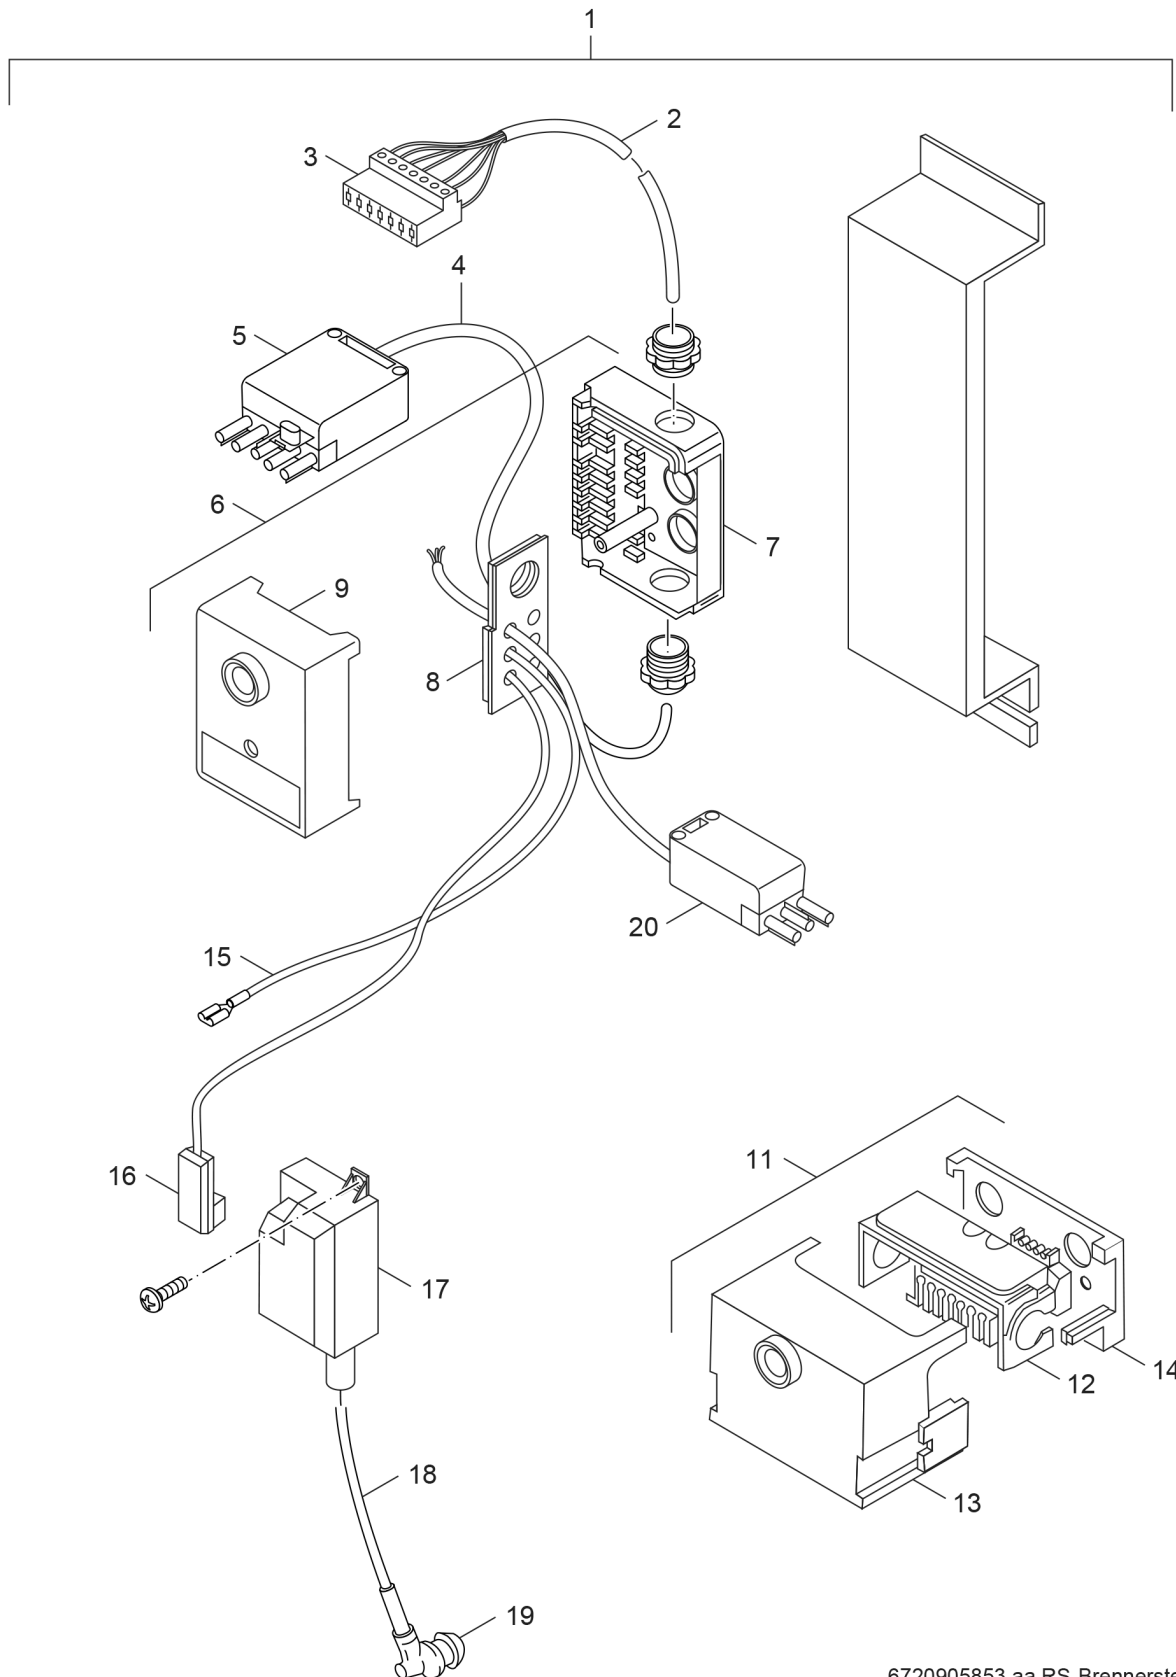

Explosionszeichnung

6720905853.aa.RS-Brennersteuerung G97W

Ersatzteile

Pos.	Bestellnummer	Bezeichnung	Anmerkung	Preisgruppe
1	5 176 352	Brennersteuerung G97W Serie02 E-Zündung		53
2	5 181 482	Anschlussleitung Atm Gasbr 950 verp		26
3	7 747 023 989	Anschlussklemme 7-polig BR I grün everp		21
4	5 181 758	Anschlussleitung f Magnetventil 300		20,92 EUR
5	5 493 468	Steckerteil 5-pol Nr 99 417 3528 6		15
6	8 718 584 072	Gasf-Autom DKG-972-N-21 kpl V2 everp		45
7	8 718 584 802	Sockel S 98 9-polig Nr 75300 everp		30
8	8 718 584 810	Kabelklemmplatte everp		21
9	8 718 584 071	Gasf.-Automat DKG-972-N-21 V2 everp		44
11	5 176 616	Gasf-Autom Landis&Gyr LGA kpl everp		44
12	8 718 584 809	Kabeldurchführung LGA/LOA everp		15
13	8 718 573 621	Gasfeuerungsautomat LGA 63191 A27 everp		45
14	8 718 584 785	Sockel für LGA/LOA everp		23
15	5 493 163	Zündleitung FZLK 1,00 03/43 850 everp		21
16	5 176 083	Anschlussleitung Taktzünder 300lg		20
17	6 303 280 2	Taktzünd-Einrichtung E3713/5 S03 everp		34
18	4 795 81	Zündleitung FZLK 1,00 49/50 490 sw		25,11 EUR
19	8 718 573 749 0	Zündkerzenstecker OE 6/1 entstört everp		25
20	5 181 760	Anschlussleitung f Gasdruckwächter 300		13,69 EUR