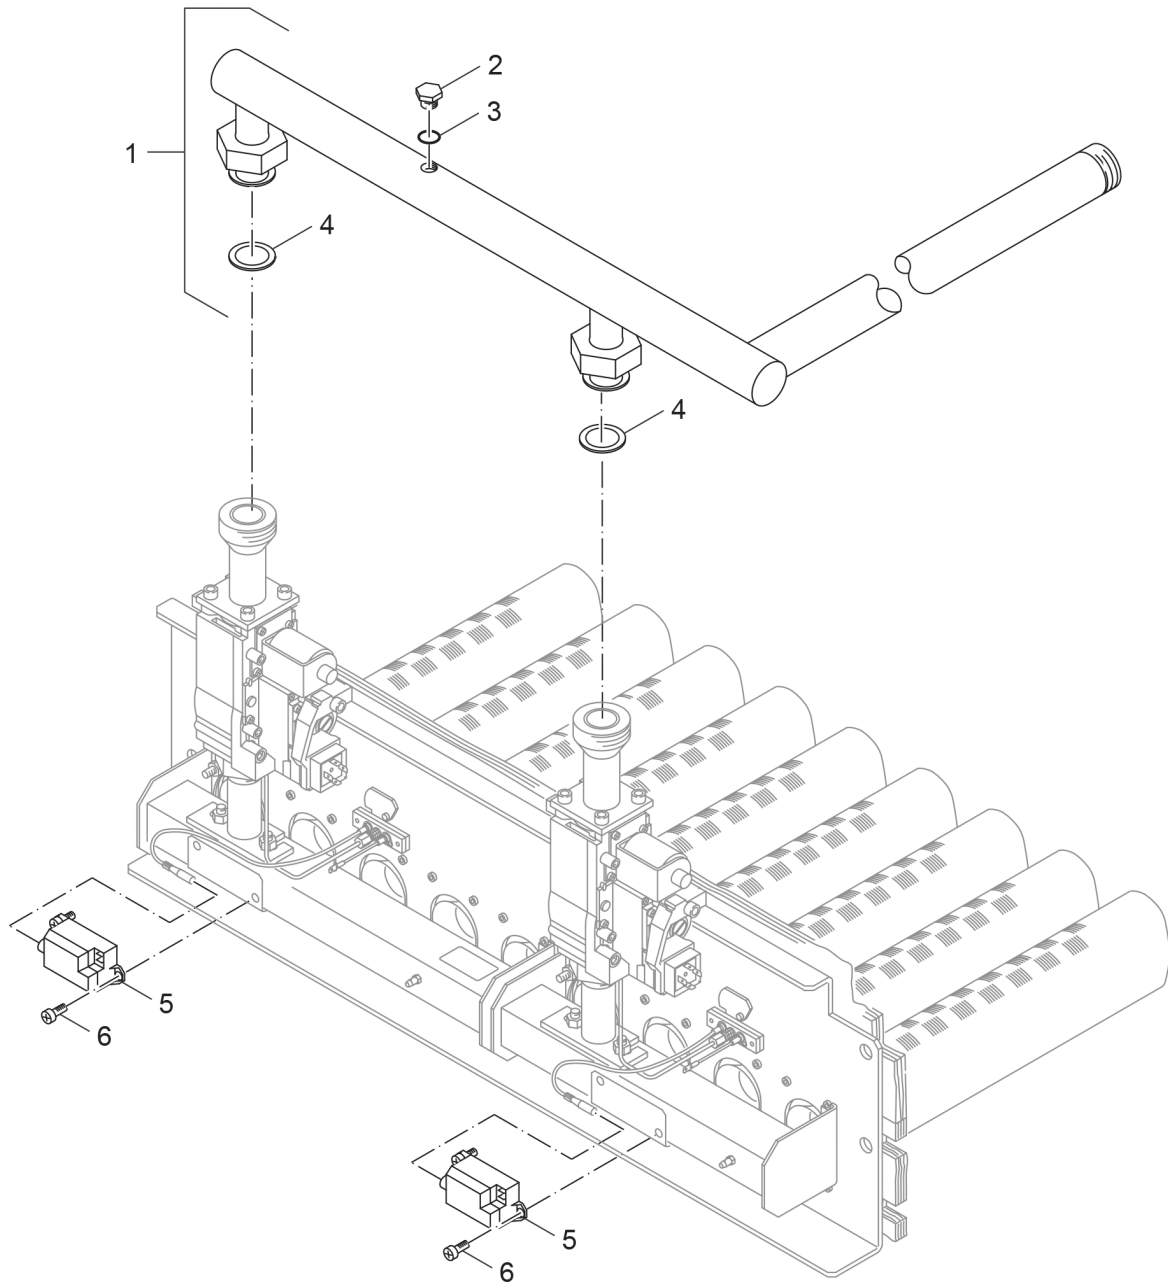

Explosionszeichnung

8738890446.aa.RS-Gasanschlussrohr

Ersatzteile

Pos.	Bestellnummer	Bezeichnung	Anmerkung	Preisgruppe
1	7 747 018 828	Gasanschlussrohr AZ334X V2 l=822 everp		45
2	5 484 010	Hauptgasdüse ungebohrt		11
3	8 718 584 808	Dichtring 13x18x1,5 (5x) everp		19
4	8 718 584 801	Dichtung D27x38x2 DVGW-zugelassen everp		18
5	6 303 280 2	Taktzünd-Einrichtung E3713/5 S03 everp		34
6	2 910 612 410 0	Schraube DIN7981 F ST3,5X9,5 A3K (10x)		11