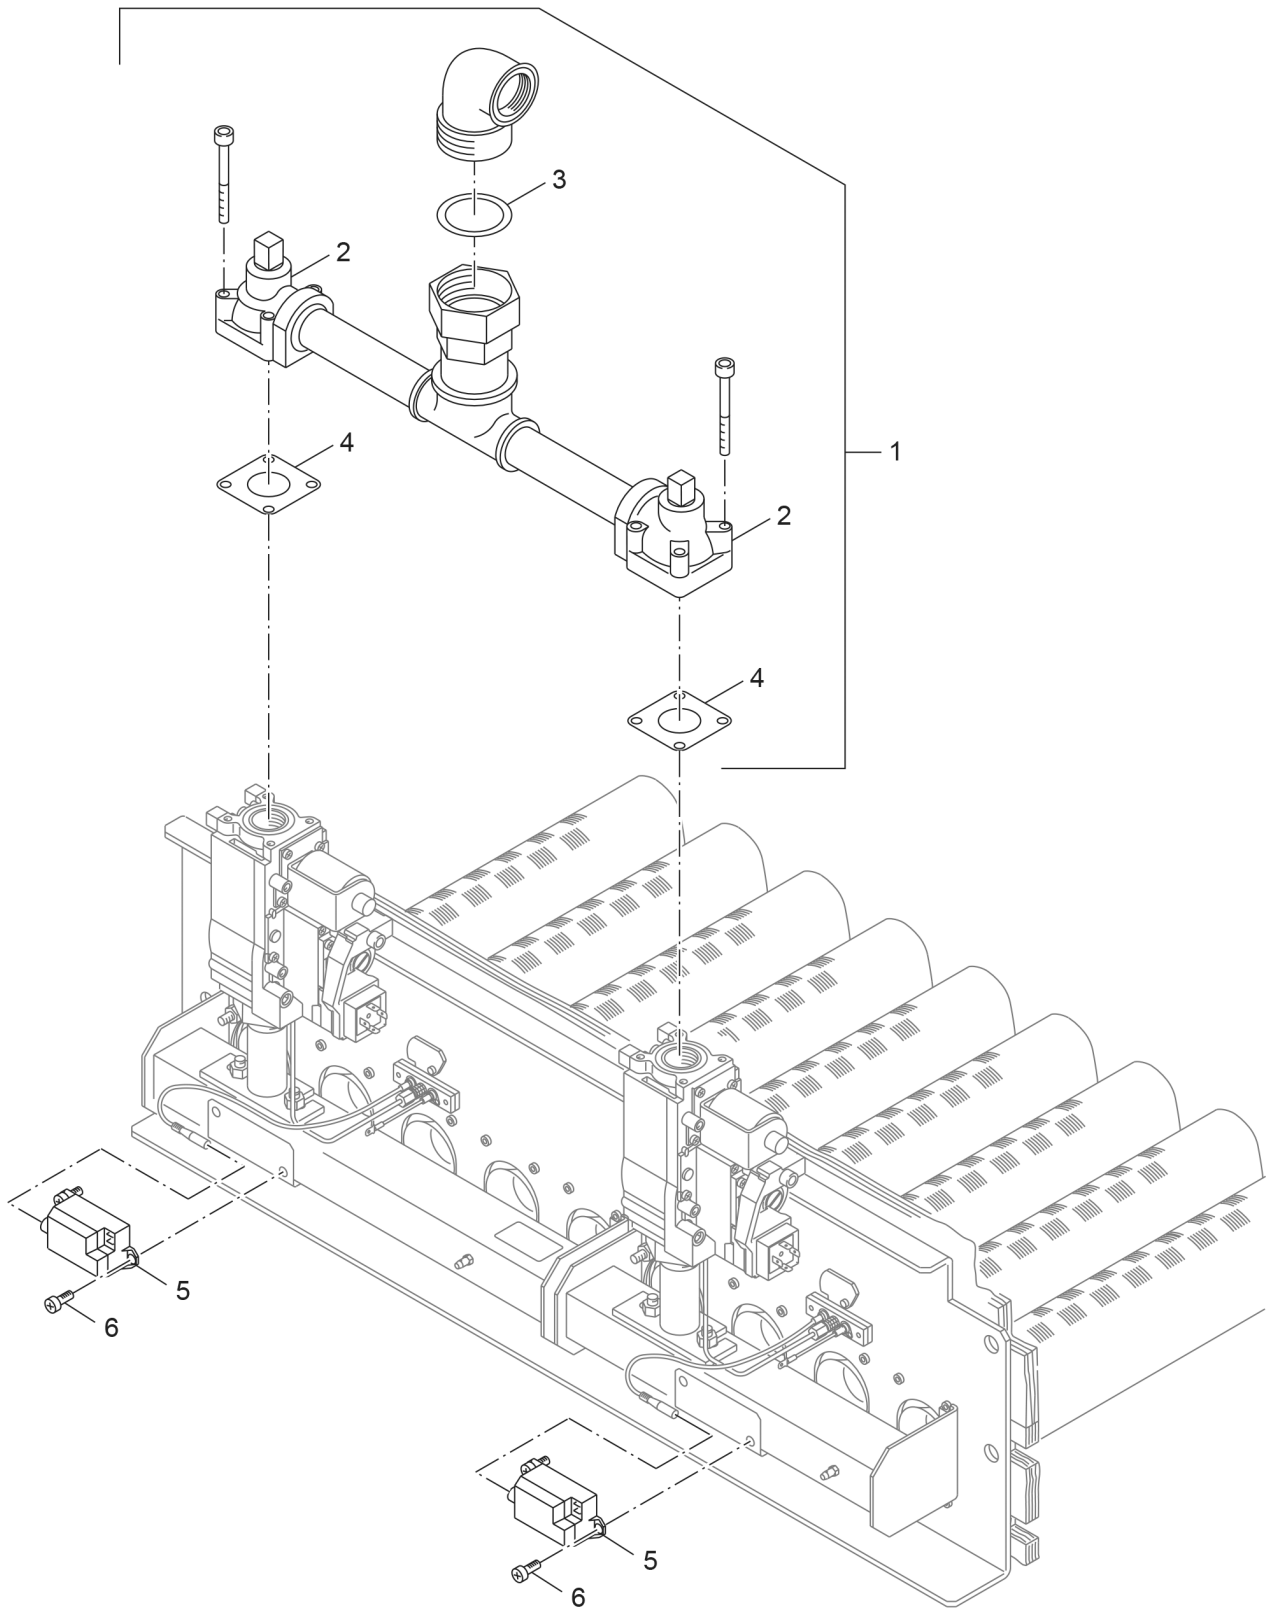

Explosionszeichnung

8738890093.aa.RS-Gasanschluss

Ersatzteile

Pos.	Bestellnummer	Bezeichnung	Anmerkung	Preisgruppe
1	5 181 876	Mittelstück V44/46 G204-324 8-13 everp		52
2	5 802 896	Flansch RP3/4, winklig mit Bohrung 1/4		27
3	5 489 364	Dichtung D42x55x2mm KL-SILC4400 DVGW-zug		15
4	8 718 584 811	Dichtung 45x45x1, Asbfr DVGW-zugel. (5x)		21
5	6 303 280 2	Taktzünd-Einrichtung E3713/5 S03 everp		34
6	2 910 612 410 0	Schraube DIN7981 F ST3,5X9,5 A3K (10x)		11