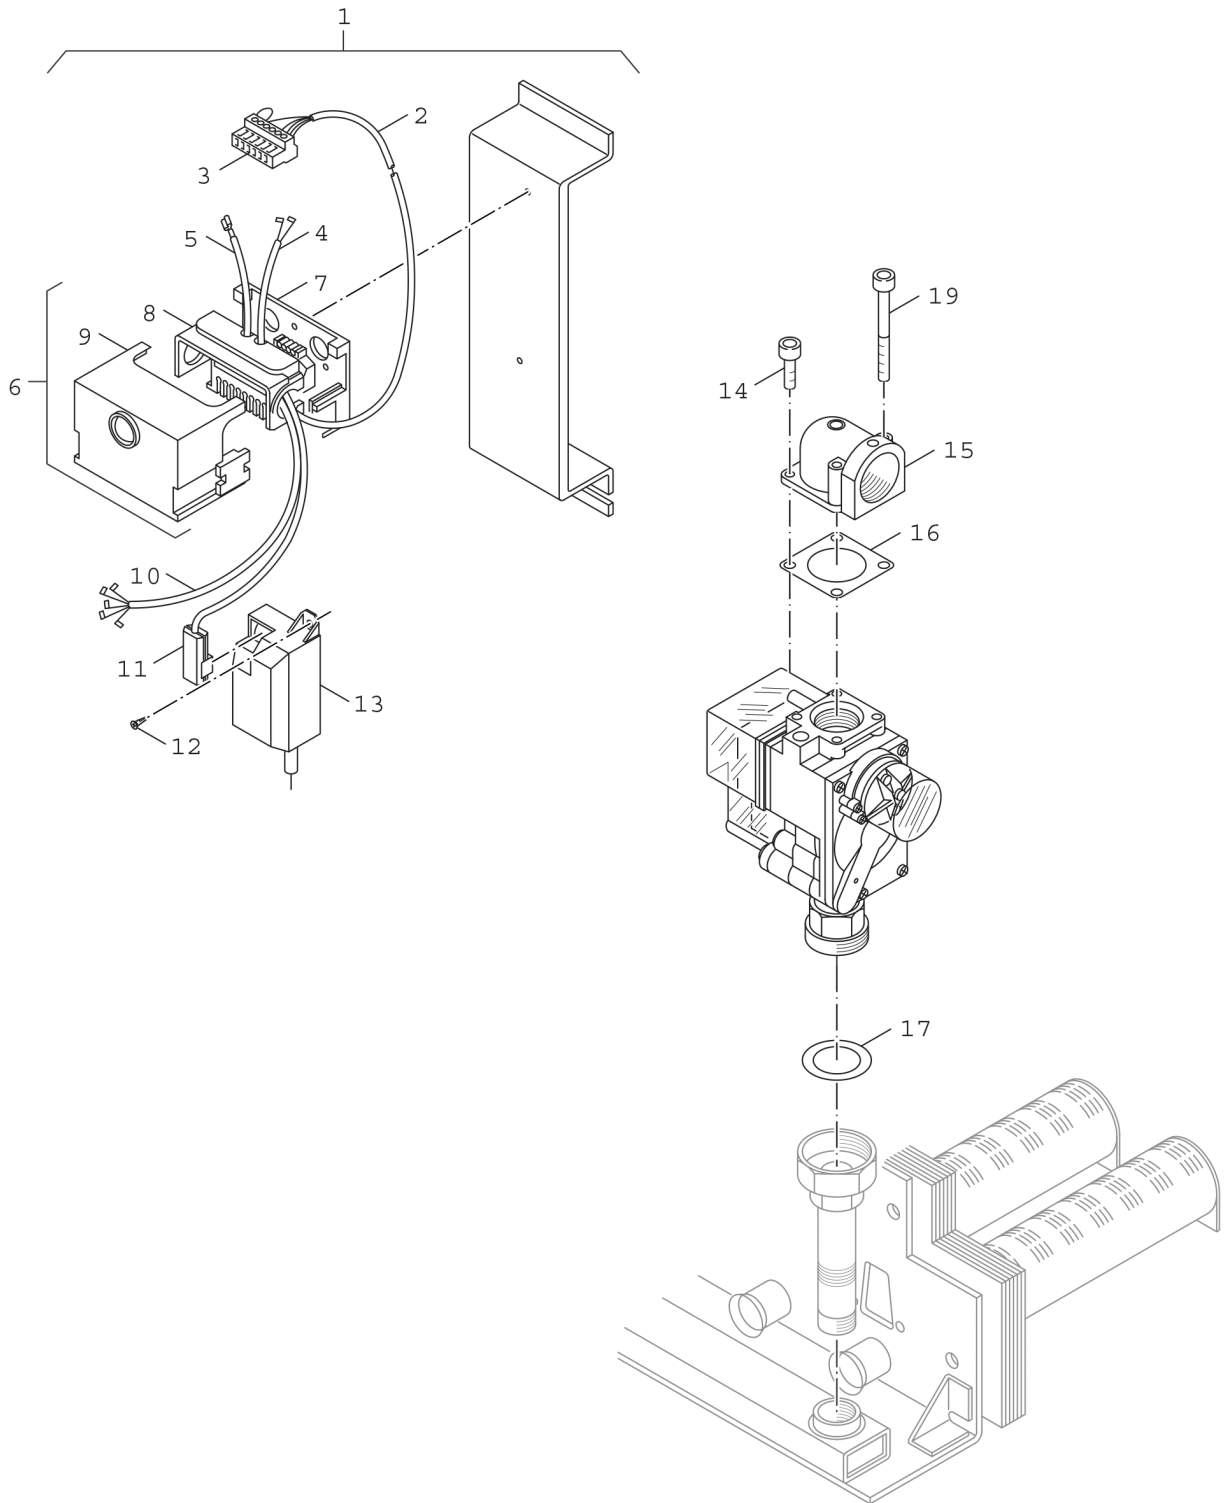

Explosionszeichnung

8738892030 . aa

Ersatzteile

Pos.	Bestellnummer	Bezeichnung	Anmerkung	Preisgruppe
1	5 176 162	Brennersteuerung G91W 02 für BM-Armatur		53
2	5 181 482	Anschlussleitung Atm Gasbr 950 verp		26
3	7 747 023 989	Anschlussklemme 7-polig BR I grün everp		21
4	5 176 248	Leitungssatz für Druckwächter		11,76 EUR
5	5 493 163	Zündleitung FZLK 1,00 03/43 850 everp		21
6	5 176 616	Gasf-Autom Landis&Gyr LGA kpl everp		44
7	8 718 584 785	Sockel für LGA/LOA everp		23
8	8 718 584 809	Kabeldurchführung LGA/LOA everp		15
9	8 718 573 621	Gasfeuerungsautomat LGA 63191 A27 everp		42
10	7 079 802	Anschlussleitung f BM-Ventil 970		16,70 EUR
11	5 176 083	Anschlussleitung Taktzünder 300lg		20
12	2 910 612 410 0	Schraube DIN7981 F ST3,5X9,5 A3K (10x)		11
13	6 303 280 2	Taktzünd-Einrichtung E3713/5 S03 everp		34
14	6 302 287 1	Zylinderschraube DIN912 M5x12 (10x)		29
15	5 802 255	Flansch C RP3/4, V 4400 winklig o. Bohrun		19
16	8 718 584 811	Dichtung 45x45x1, Asbfr DVGW-zugel. (5x)		21
17	8 718 584 801	Dichtung D27x38x2 DVGW-zugelassen everp		18
	5 493 701	Druckwächter Sg f BM762E1G u 014 rot		31
	5 493 708	Druckwächter Ng f BM762E1G u 014 gelb		35
	5 493 709	Druckwächter Fg f BM762E1G U014 grün		35
	5 493 986	O-Ring f BM-Armatur 762 u Druckwächter		03