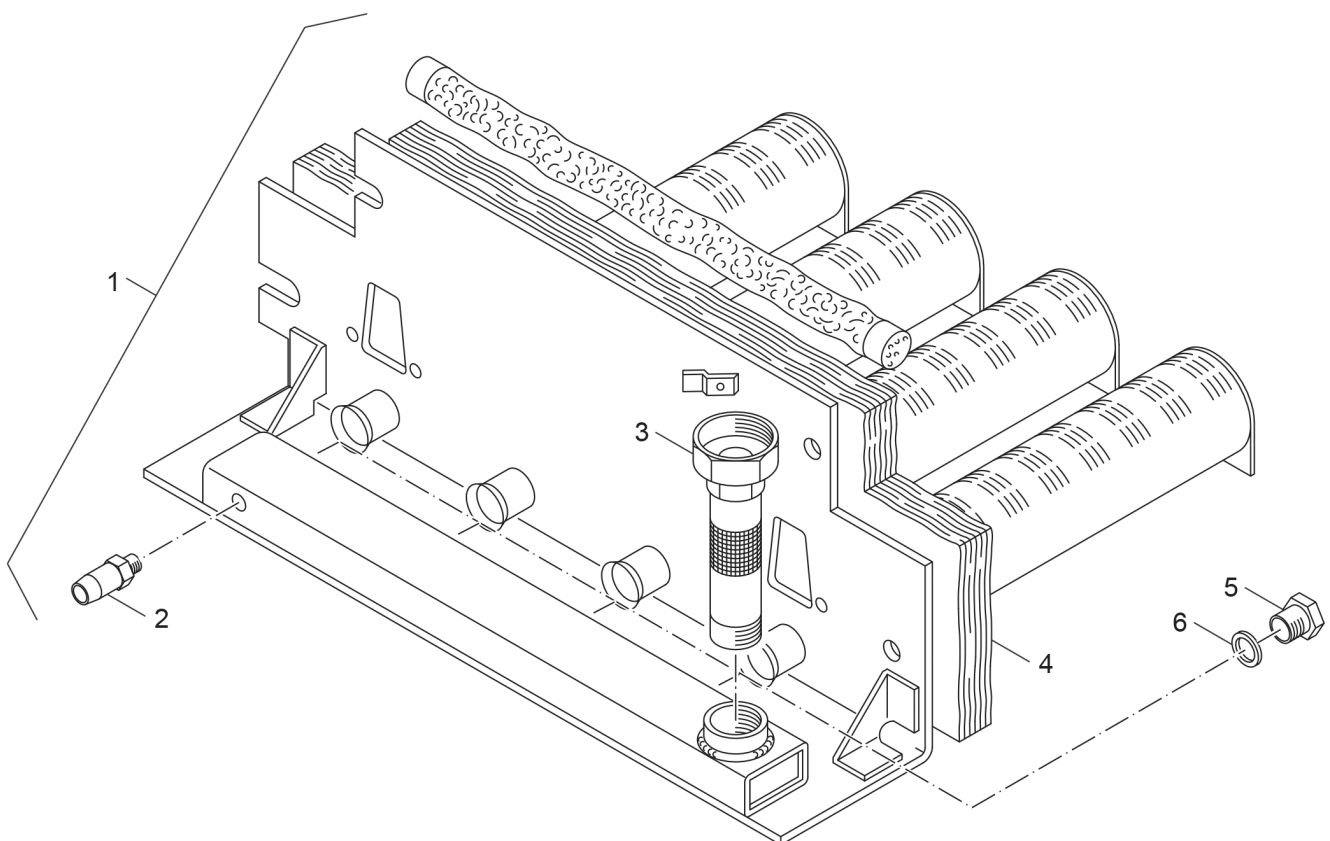

Explosionszeichnung

kW	Anzahl der Düsen	Hauptgasdüsen \varnothing (1/100 mm)			
		Erdgas (G20) mm	Erdgas (G25) mm	Stadtgas town gas mm	Flüssiggas LPG mm
10	1	3,0	3,3	5,6	1,65
14	2	2,7	3,1	4,8	1,35
18	2	2,7	3,1	5,0	1,55
20	3	2,7	3,1	4,8	1,30
25	3	2,7	3,1	5,0	1,45
32	4	2,7	3,1	5,0	1,45

6720906056.aa.RS

Ersatzteile

Pos.	Bestellnummer	Bezeichnung	Anmerkung	Preisgruppe
1	5 103 282	Brennrost G124L 3Gld Ersatz		60
2	8 718 584 643	Druckmessdüse R 1/8" Ms everp		11
3	5 176 734	Rohrstück R3/4X120 kpl f Ersatz		118,69 EUR
4	5 181 396	Wärmeschutz Gasbrenner L=5M Ersatz verp		47
5	5 482 662	Hauptgasdüse 5,00 Bohrung Sw17 16lg		13
5	5 482 664	Hauptgasdüse 1,35 Bohrung Sw17 16lg		13
5	5 482 665	Hauptgasdüse 1,45 Bohrung Sw17 16lg		13
5	5 482 666	Hauptgasdüse 1,55 Bohrung Sw17 16lg		5,40 EUR
5	5 484 056	Hauptgasdüse 1,65 Bohrung Sw16 16lg		13
5	5 484 160	Hauptgasdüse 3,30 Bohrung Sw16 16lg		14
5	5 484 232	Hauptgasdüse 4,80 Bohrung Sw16 16lg		16
5	8 738 804 028	Hauptgasd 2,70 Bohrung Sw16 16lg everp		25
5	8 738 804 033	Hauptgasd 3,00 Bohrung Sw16 16lg everp		24
5	8 738 804 034	Hauptgasd 3,10 Bohrung Sw16 16lg everp		20
6	8 718 584 808	Dichtring 13x18x1,5 (5x) everp		20
	8 718 576 016 0	Keramikleber 115gr Tube everp		23