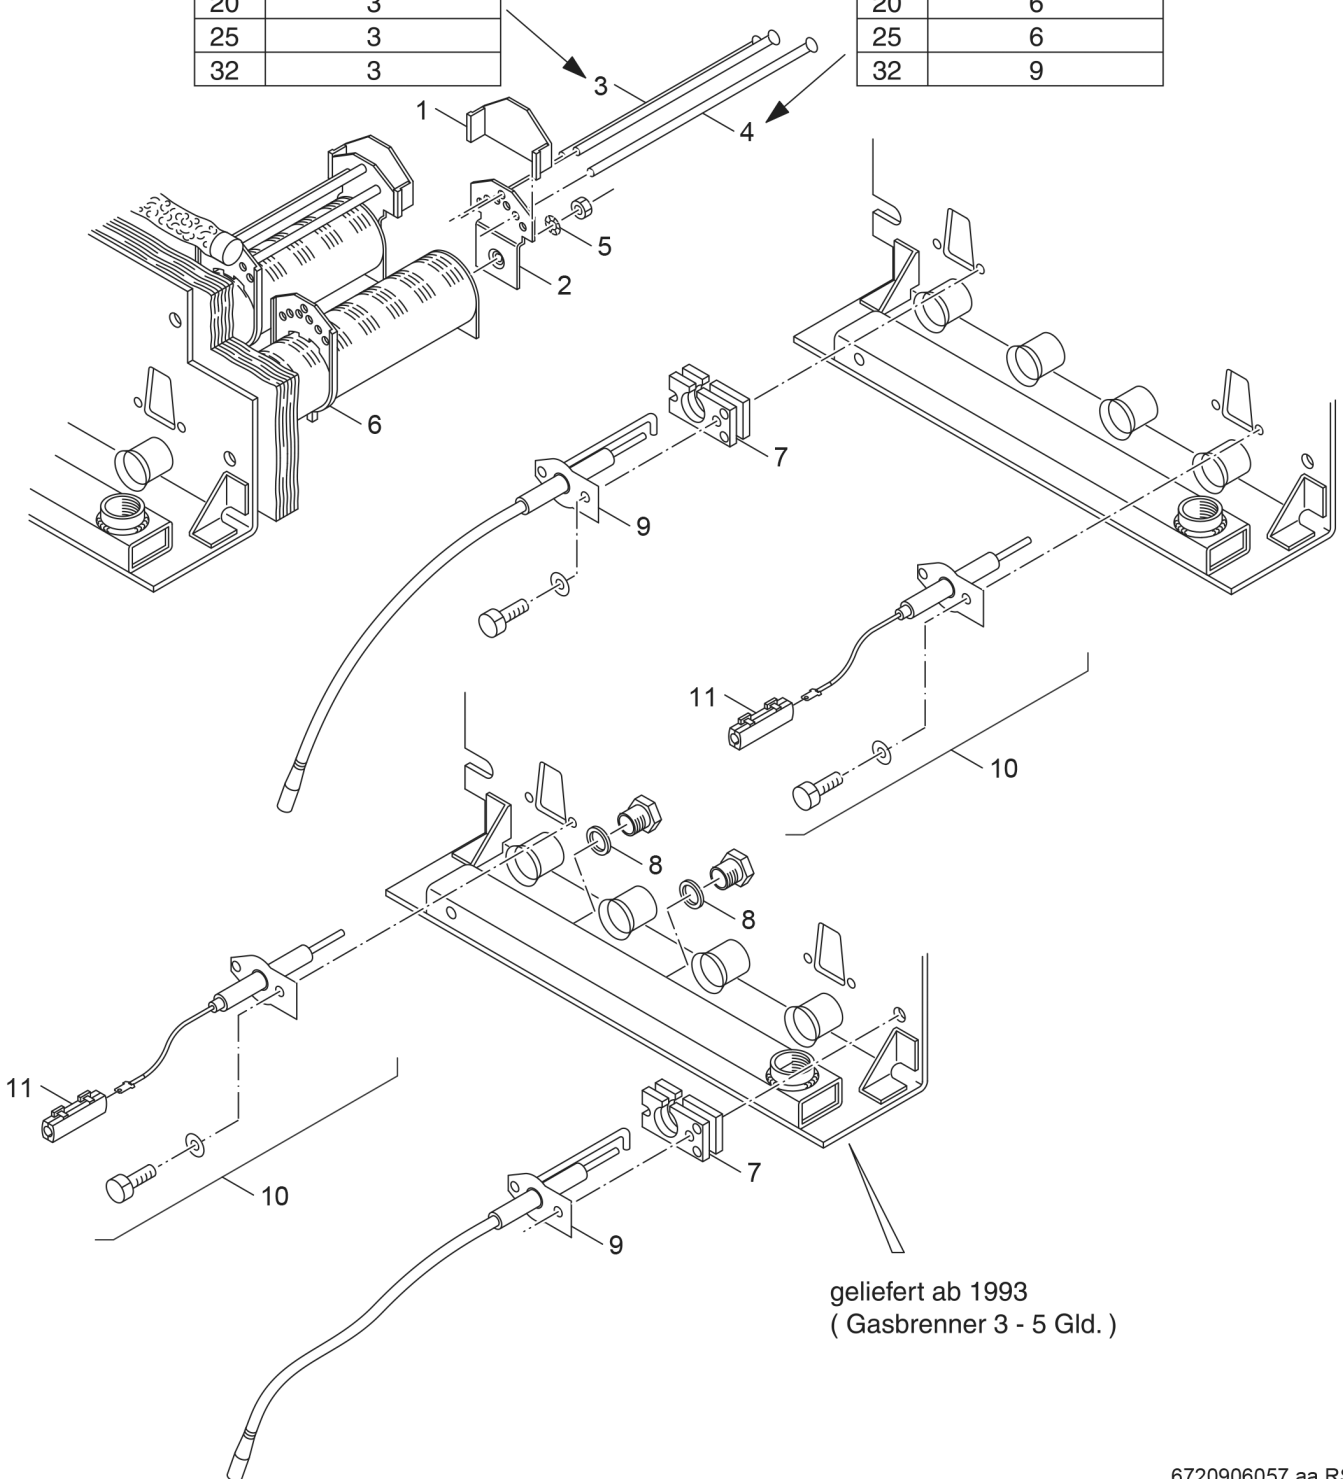

**Explosionszeichnung**

kW	Kühlstab 190 mm cooling stick
10	1
14	3
18	3
20	3
25	3
32	3

kW	Kühlstab 224 mm cooling stick
10	1
14	3
18	3
20	6
25	6
32	9

6720906057.aa.RS

## Ersatzteile

Pos.	Bestellnummer	Bezeichnung	Anmerkung	Preisgruppe
1	8 718 570 639 0	Sicherungsblech für Kühlstäbe (4x) everp		23
2	8 718 570 342 0	Sattelblech hinten (4x)		28
3	6 303 787 6	Kühlstab-Set D5x190lg (10x)		42
4	6 303 787 7	Kühlstab-Set D5x224lg (10x)		43
5	8 718 589 160	Zahnscheibe DIN6797 A5,3 A3K everp (5x)		21
6	5 493 998	Sattelblech steckbar 8Stück verp		36
7	6 301 122 1	Distanzstück 1mm (4x)		16
7	6 301 122 2	Distanzstück 2mm (4x)		18
7	6 301 122 3	Distanzstück 3mm (4x)		20
7	6 301 122 4	Distanzstück 4mm (4x)		20
7	6 301 122 5	Distanzstück 5mm (4x)		19
7	6 301 122 6	Distanzstück 6mm (4x)		20
7	6 301 122 7	Distanzstück 7mm (4x)		23
7	6 301 122 8	Distanzstück 8mm (4x)		30
7	6 301 122 9	Distanzstück 9mm (4x)		23
7	6 301 123 0	Distanzstück 10mm (4x)		25
8	8 718 584 808	Dichtring 13x18x1,5 (5x) everp		20
9	7 747 007 977	Zünderlektrode mit Kabel 400mm lang everp		26
9	8 718 576 010 0	Zünderlektrode + Kabel (2x) everp		32
10	5 493 965	Überwachungs-Elektrode m. Verbindungsst		29
11	8 718 584 778	Isolierkapsel (2x) everp		21